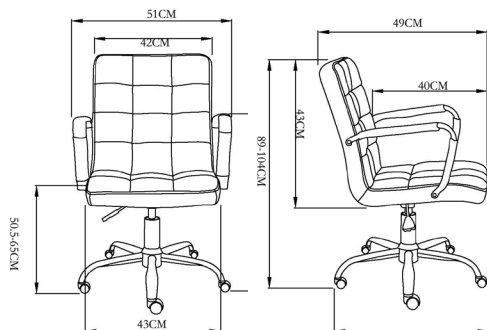

Dimensiones

Altura: 89cm - 104cm

Anchura: 51cm

Profundidad: 49cm

Altura del asiento: 50.5cm - 65cm

Ancho asiento: 42cm

Ancho respaldo: 42cm

Altura de brazo: 70.5cm - 85cm

Peso bruto: 17 kg

Peso Neto: 16 kg

Peso máximo: 120 kg

Materiales

Base y estructura:

Metal cromado - PP.
100% reciclable.

Reposabrazos:

Metálico cromado - Acolchado en PU
100% reciclable.

Zona lumbar:

PU - Piel sintética
100% reciclable.

Adaptador barra:

Metálico cromado
100% reciclable.

Asiento:

PU - Piel sintética
100% reciclable.

Opciones de color y acabados.

Disponible en 4 colores. También tenemos disponible nuestro Modelo Adara en acabado textil.