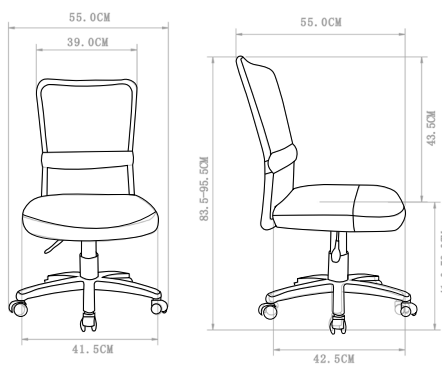

Silla de estudio infantil-juvenil, **modelo Alba**. Dispone de asiento y respaldo con acabado en textil-rejilla transpirable que aporta confort y durabilidad. Este modelo es sencillo pero muy útil. Tanto la base como sus cinco patas son de nylon para aportar mayor resistencia y menor peso, haciendo a este modelo de silla el ideal para los más jóvenes de la casa.

Dimensiones

Altura: 83.5cm - 95.5cm

Anchura: 55cm

Profundidad: 55cm

Altura del asiento: 41cm - 53cm

Ancho asiento: 41.5cm

Ancho respaldo: 39cm

Altura de brazo: -

Peso bruto: 10 kg

Peso Neto: 9 kg

Peso máximo: 80 kg

Materiales

Base y estructura:

Nylon negro
100% reciclable.

Reposabrazos:

Sin reposabrazos

Zona lumbar:

Textil malla
100% reciclable.

Adaptador barra:

Nylon negro
100% reciclable.

Asiento:

Textil malla
100% reciclable.

Opciones de color y acabados.

Disponible en 4 colores.