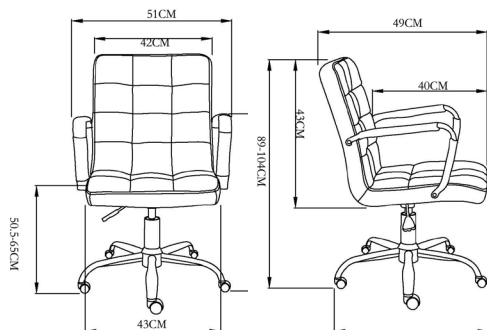

Dimensiones

Altura: 89cm - 104cm

Anchura: 51cm

Profundidad: 49cm

Altura del asiento: 50.5cm - 65cm

Ancho asiento: 42cm

Ancho respaldo: 42cm

Altura de brazo: 70.5cm - 85cm

Peso bruto: 17 kg

Peso Neto: 16 kg

Peso máximo: 120 kg

Medidas embalaje

L: 42cm
A: 60cm
H: 58cm

Materiales

Base y estructura:

Metal cromado - PP.
100% reciclable.

Reposabrazos:

Metálico cromado - Acolchado en PU
100% reciclable.

Zona lumbar:

PU - Piel sintética
100% reciclable.

Adaptador barra:

Metálico cromado
100% reciclable.

Asiento:

PU - Piel sintética
100% reciclable.

Características

Regulable en altura: **Si**

Respaldo reclinable: **No**

Reposacabezas: **No**

Asiento acolchado: **Si**

Apoyabrazos: **Si**

Base

Base Aluminio