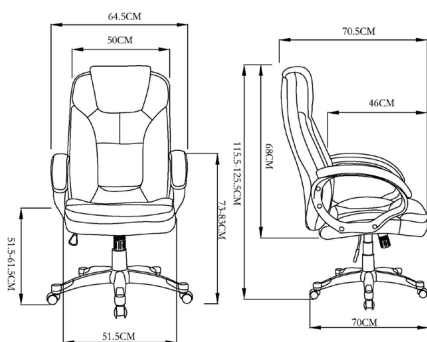

## Dimensiones

Altura: 115,5cm - 125,5cm

Anchura: 64,5cm

Profundidad: 70,5cm

Altura del asiento: 51,5cm - 61,5cm

Ancho asiento: 51,5cm

Ancho respaldo: 50cm

Altura de brazo: 73cm - 83cm

Peso bruto: 17 kg

Peso Neto: 16 kg

Peso máximo: 120 kg

## Medidas embalaje

L: 33cm  
A: 64cm  
H: 78cm