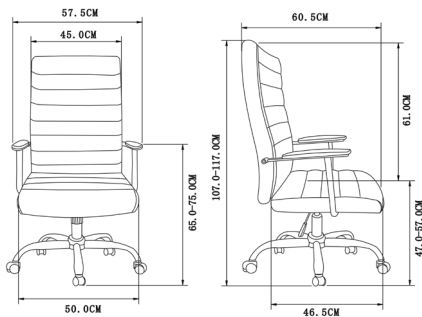

La **silla de oficina Lara** con reposabrazos y 5 ruedas combina el diseño clásico más sofisticado con el minimalista, por simpleza de sus formas. Su asiento y respaldo acolchado con un acabado en plogiel la hacen única.

## Dimensiones

Altura: 107cm - 117cm

Anchura: 57.5cm

Profundidad: 60.5cm

Altura del asiento: 47cm - 57cm

Ancho asiento: 50cm

Ancho respaldo: 45cm

Altura de brazo: 65cm - 75cm

Peso bruto: 15 kg

Peso Neto: 14 kg

Peso máximo: 120 kg

## Medidas embalaje

L: 32cm  
A: 70cm  
H: 59cm