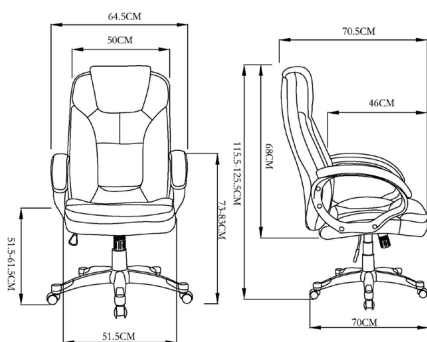

Dimensiones

Altura: 115,5cm - 125,5cm

Anchura: 64,5cm

Profundidad: 70,5cm

Altura del asiento: 51,5cm - 61,5cm

Ancho asiento: 51,5cm

Ancho respaldo: 50cm

Altura de brazo: 73cm - 83cm

Peso bruto: 17 kg

Peso Neto: 16 kg

Peso máximo: 120 kg

Medidas embalaje

L: 33cm
A: 64cm
H: 78cm

Materiales

Base y estructura:

Nylon Negro y plata.
100% reciclable.

Reposabrazos:

Metálico cromado - Acolchado en PU
100% reciclable.

Zona lumbar:

PU - Piel sintética
100% reciclable.

Adaptador barra:

Nylon Negro y plata.
100% reciclable.

Asiento:

PU - Piel sintética
100% reciclable.