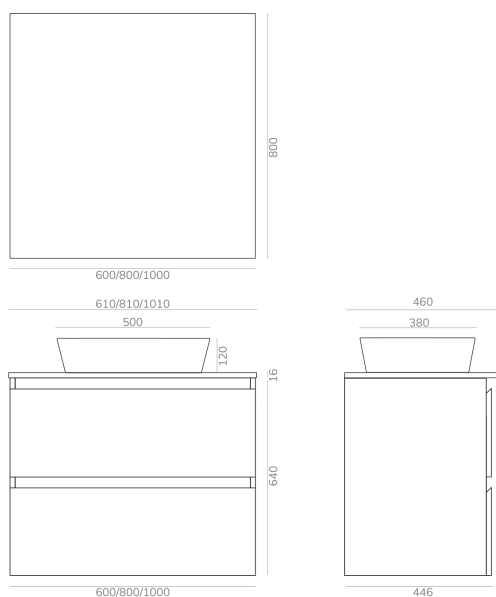

## DESCRIPCIÓN

- El conjunto incluye mueble, top, lavabo cerámico y luna lisa rectangular.
- Mueble montado. Fácil instalación.
- Mueble con patas a suelo.
- Distribución 2 cajones con apertura mediante uñero de 45°.
- Cajones textiles de gran capacidad con apertura parcial y cierre amortiguado.
- Mejora la ordenación en el baño.
- Ergonomía y confort diseñado para el uso diario.
- Grifería no incluida.

## MEDIDAS DISPONIBLES