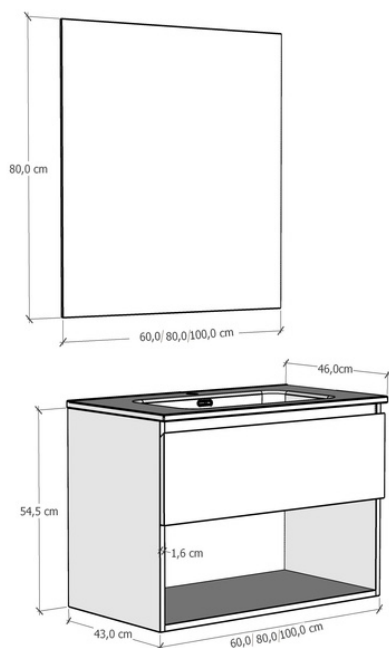

## DESCRIPCIÓN

- El conjunto incluye mueble, encimera cerámica y luna lisa.
- Mueble montado, fácil instalación.
- Suspendido a la pared, soportes y herrajes incluidos.
- Distribución 1 cajón con apertura mediante uñero de 45°.
- Cajón metálico de gran capacidad con apertura total y cierre amortiguado.
- Mejora la ordenación en el baño.
- Ergonomía y confort diseñado para el uso diario.
- Grifería no incluida.

## MEDIDAS DISPONIBLES