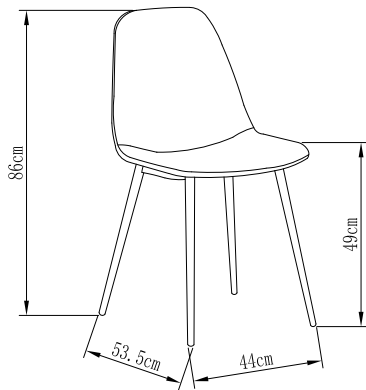

Margot 5192
FS 5192 MEDIFAB

Dimensiones

Altura: 86cm

Anchura: 45cm

Profundidad: 53.5cm

Altura del asiento: 49cm

Ancho asiento: 45cm

Ancho respaldo: 25cm

Altura de brazo: -

Peso bruto: 18.75 kg

Peso Neto: 4 kg

Peso máximo: 120 kg

Medidas embalaje

Longitud L: 57cm
Ancho A: 50.5cm
Alto H: 66.5cm

Materiales

Base y estructura: