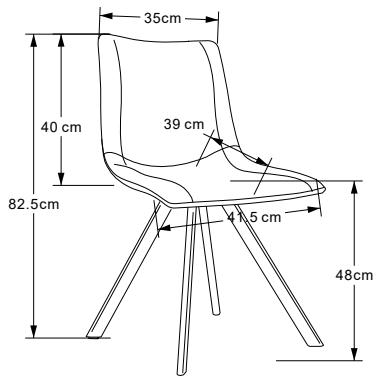

Dimensiones

Altura: 82.5cm

Anchura: 41.5cm

Profundidad: 42cm

Altura del asiento: 48cm

Ancho asiento: 41.5cm

Ancho respaldo: 35cm

Altura de brazo: -

Peso bruto: 13.8 kg

Peso Neto: 5.9 kg

Peso máximo: 150 kg

Medidas embalaje

Longitud L: 31m
Ancho A: 75cm
Alto H: 59cm

Materiales

Base y estructura:

Metal - FAB
100% reciclable.