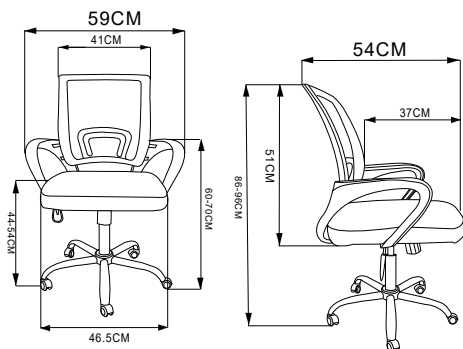

New Colección ²⁰²²

Martina1156
FS 1156 BLRS **white**

Dimensiones

Altura: 86cm - 96cm

Anchura: 59cm

Profundidad: 54cm

Altura del asiento: 44cm - 54cm

Ancho asiento: 46.5cm

Ancho respaldo: 41cm

Altura de brazo: 60cm - 70cm

Peso bruto: 8.3 kg

Peso Neto: 7.5 kg

Peso máximo: 80 kg

Materiales

Base y estructura:

Nylon blanco
100% reciclable.

Reposabrazos:

Nylon blanco
100% reciclable.

Zona lumbar:

Textil malla
100% reciclable.

Adaptador barra:

Nylon blanco
100% reciclable.

Asiento:

Textil malla
100% reciclable.

Medidas embalaje

Longitud L: 28m
Ancho A: 58cm
Alto H: 55cm

Opciones de color y acabados.

Disponible en 2 colores.

Consejos de mantenimiento

Limpia con un paño húmedo y seca minuciosamente.
No usar productos abrasivos.