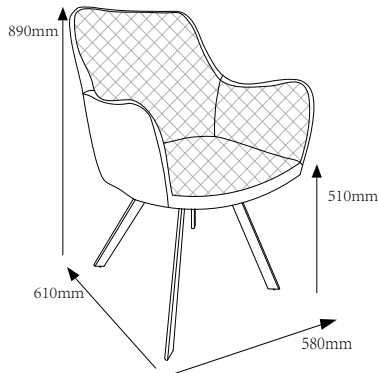

Dimensiones

Altura: 89cm

Anchura: 58cm

Profundidad: 61cm

Altura del asiento: 51cm

Ancho asiento: 58cm

Ancho respaldo: 58cm

Altura de brazo: 70cm

Peso bruto: 9.6 kg

Peso Neto: 7.3 kg

Peso máximo: 150 kg

Medidas embalaje

Longitud L: 65cm
Ancho A: 61cm
Alto H: 53cm

Materiales

Base y estructura:

Metal - PU
100% reciclable.

Reposabrazos:

PU - Piel sintética
100% reciclable.

Zona lumbar:

PU - Piel sintética
100% reciclable.

Asiento:

PU - Piel sintética
100% reciclable.

Opciones de color y acabados.

Disponible en 2 colores.