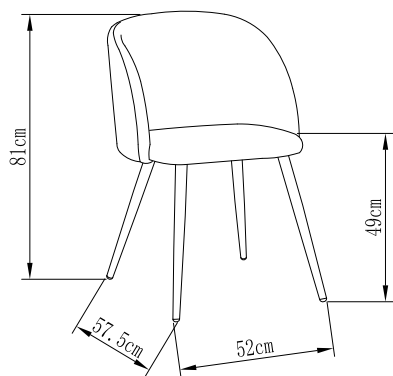

## Dimensiones

Altura: 88,50cm

Anchura: 51,50cm

Profundidad: 56,50m

Altura del asiento: 50,50cm

Ancho asiento: 51,50cm

Ancho respaldo: 51,50cm

Altura de brazo: -

Peso bruto: 14,80 kg

Peso Neto: 7 kg

Peso máximo: 120 kg

## Medidas embalaje

Longitud L: 59cm  
Ancho A: 57cm  
Alto H: 53,50cm