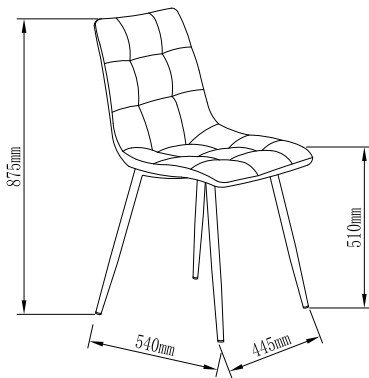

Dimensiones

Altura: 87,5cm

Anchura: 51cm

Profundidad: 54cm

Altura del asiento: 44,5cm

Ancho asiento: 44,5cm

Ancho respaldo: 44,5cm

Altura de brazo: -

Peso bruto: 21,2 kg

Peso Neto: 4,55 kg

Peso máximo: 120 kg

Medidas embalaje

Longitud L: 49,5cm
Ancho A: 72,5cm
Alto H: 66,5cm

Materiales

Base y estructura:

Metal - Microfibra
100% reciclable.