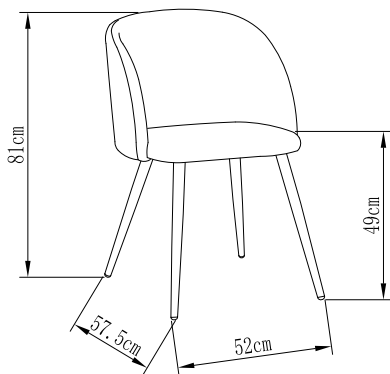

## Dimensiones

Altura: 88,50cm

Anchura: 51,50cm

Profundidad: 56,50cm

Altura del asiento: 50,50cm

Ancho asiento: 51,50cm

Ancho respaldo: 51,50cm

Altura de brazo: -

Peso bruto: 14,80 kg

Peso Neto: 7 kg

Peso máximo: 120 kg

## Medidas embalaje

Longitud L: 59cm  
Ancho A: 57cm  
Alto H: 53,50cm