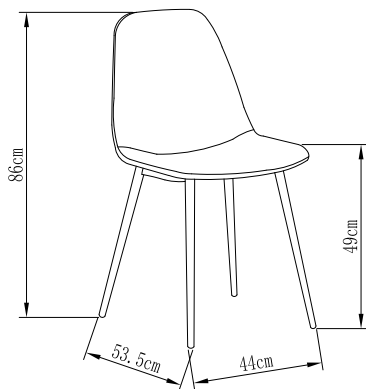

Margot 5192
FS 5192 PIZAFAB

Dimensiones

Altura: 86cm

Anchura: 45cm

Profundidad: 53.5cm

Altura del asiento: 49cm

Ancho asiento: 45cm

Ancho respaldo: 25cm

Altura de brazo: -

Peso bruto: 18.75 kg

Peso Neto: 4 kg

Peso máximo: 120 kg

Medidas embalaje

Longitud L: 57cm
Ancho A: 50.5cm
Alto H: 66.5cm

Materiales

Base y estructura: