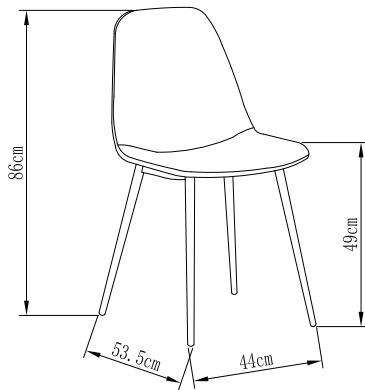

Margot 5192
FS 5192 LIMAFAB

Dimensiones

Altura: 86cm

Anchura: 45cm

Profundidad: 53.5cm

Altura del asiento: 49cm

Ancho asiento: 45cm

Ancho respaldo: 25cm

Altura de brazo: -

Peso bruto: 18.75 kg

Peso Neto: 4 kg

Peso máximo: 120 kg

Medidas embalaje

Longitud L: 57cm
Ancho A: 50.5cm
Alto H: 66.5cm

Materiales

Base y estructura: