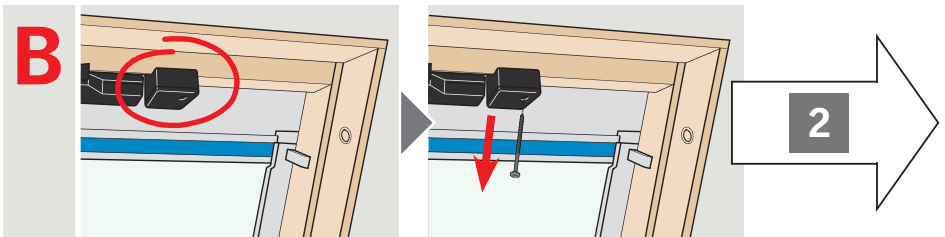

VELUX INTEGRA® SML/SSL + ZOZ 253/254

i

VELUX INTEGRA® SML

 24 V d.c.

ZOZ 253/254

 \varnothing 2 mm

 \varnothing 10 mm

Torx 20

1

2

3

4

5

6

GGL/GGU/GFL/GZL	X mm
325, 425	263
601	411
101	431
102	511
304, 404, 804	691
104, 204	711
306, 406, 606	891
206	911
308, 408, 608, 808	1111
310, 410, 610, 810	1313
312	1513

GHL/VTL	X mm
101	431
102	511
104, 204	711
304, 404, 804, 1, 6, 7, 31	715
206	911
306. 606, 4, 5, 14	915
308, 608, 808, 2, 8, 10	1135