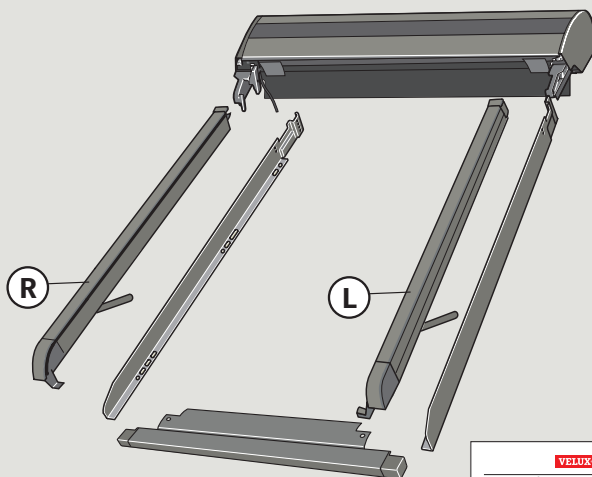

VELUX INTEGRA® SML/SSL + ZOZ 253/254

i

VELUX INTEGRA® SML

 24 V d.c.

ZOZ 253/254

 \varnothing 2 mm

 \varnothing 10 mm

Torx 20

1

2

3

4

5

6

GGL/GGU/GFL/GZL	X mm
325, 425	263
601	411
101	431
102	511
304, 404, 804	691
104, 204	711
306, 406, 606	891
206	911
308, 408, 608, 808	1111
310, 410, 610, 810	1313
312	1513

GHL/VTL	X mm
101	431
102	511
104, 204	711
304, 404, 804, 1, 6, 7, 31	715
206	911
306. 606, 4, 5, 14	915
308, 608, 808, 2, 8, 10	1135