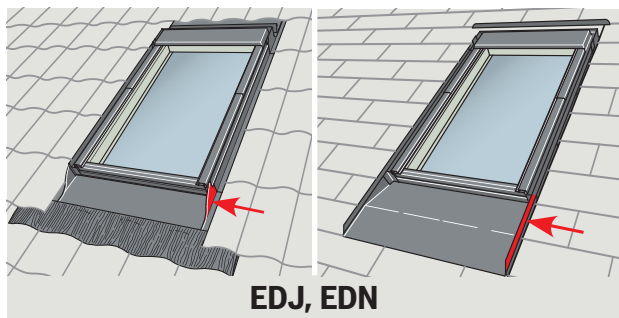

VELUX INTEGRA® SML/SSL + ZOZ 253/254

i

VELUX INTEGRA® SML

 24 V d.c.

ZOZ 253/254

 \varnothing 2 mm

 \varnothing 10 mm

Torx 20