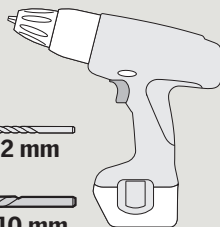

VELUX INTEGRA® SML/SSL + ZOZ 253/254

i

VELUX INTEGRA® SML

 24 V d.c.

ZOZ 253/254

 \varnothing 2 mm

 \varnothing 10 mm

Torx 20

1

2

3

4

5

6

GGL/GGU/GFL/GZL	X mm
325, 425	263
601	411
101	431
102	511
304, 404, 804	691
104, 204	711
306, 406, 606	891
206	911
308, 408, 608, 808	1111
310, 410, 610, 810	1313
312	1513

GHL/VTL	X mm
101	431
102	511
104, 204	711
304, 404, 804, 1, 6, 7, 31	715
206	911
306. 606, 4, 5, 14	915
308, 608, 808, 2, 8, 10	1135