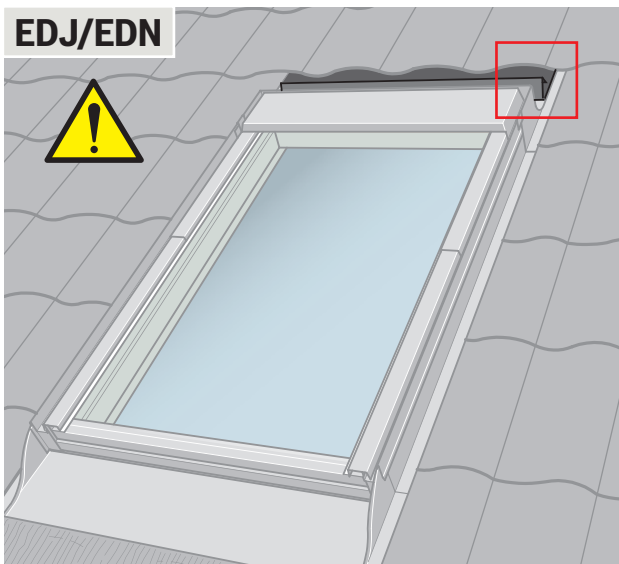

VELUX INTEGRA® SML/SSL + ZOZ 253/254

i

VELUX INTEGRA® SML

 24 V d.c.

ZOZ 253/254

 \varnothing 2 mm

 \varnothing 10 mm

Torx 20