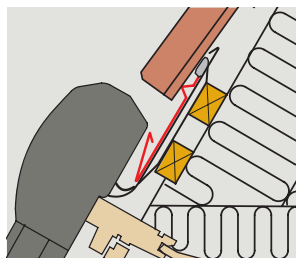

VELUX INTEGRA® SML/SSL + ZOZ 253/254

i

VELUX INTEGRA® SML

 24 V d.c.

ZOZ 253/254

 \varnothing 2 mm

 \varnothing 10 mm

Torx 20

1

2

3

4

5

6

GGL/GGU/GFL/GZL	X mm
325, 425	263
601	411
101	431
102	511
304, 404, 804	691
104, 204	711
306, 406, 606	891
206	911
308, 408, 608, 808	1111
310, 410, 610, 810	1313
312	1513

GHL/VTL	X mm
101	431
102	511
104, 204	711
304, 404, 804, 1, 6, 7, 31	715
206	911
306. 606, 4, 5, 14	915
308, 608, 808, 2, 8, 10	1135