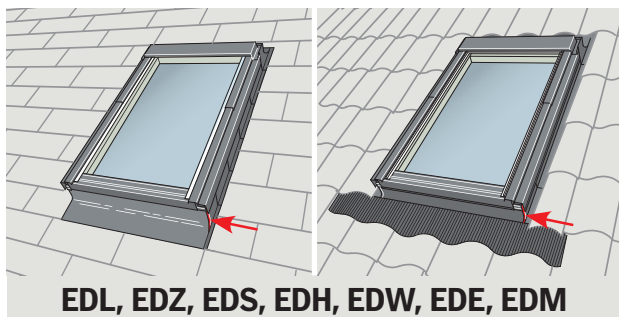

VELUX INTEGRA® SML/SSL + ZOZ 253/254

i

VELUX INTEGRA® SML

 24 V d.c.

ZOZ 253/254

 \varnothing 2 mm

 \varnothing 10 mm

Torx 20