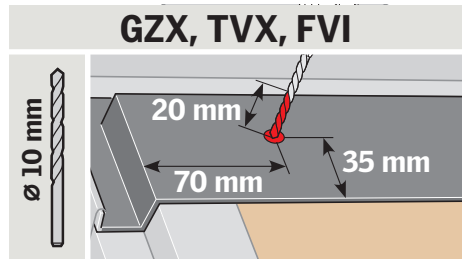

VELUX INTEGRA® SML/SSL + ZOZ 253/254

i

VELUX INTEGRA® SML

 24 V d.c.

ZOZ 253/254

 \varnothing 2 mm

 \varnothing 10 mm

Torx 20

1

2

3

4

5

6

GGL/GGU/GFL/GZL	X mm
325, 425	263
601	411
101	431
102	511
304, 404, 804	691
104, 204	711
306, 406, 606	891
206	911
308, 408, 608, 808	1111
310, 410, 610, 810	1313
312	1513

GHL/VTL	X mm
101	431
102	511
104, 204	711
304, 404, 804, 1, 6, 7, 31	715
206	911
306. 606, 4, 5, 14	915
308, 608, 808, 2, 8, 10	1135