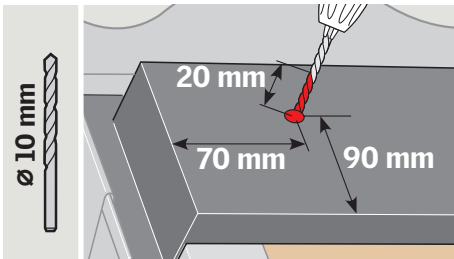

VELUX INTEGRA® SML/SSL + ZOZ 253/254

i

VELUX INTEGRA® SML

 24 V d.c.

ZOZ 253/254

 \varnothing 2 mm

 \varnothing 10 mm

Torx 20

1

2

3

4

5

6

GGL/GGU/GFL/GZL	X mm
325, 425	263
601	411
101	431
102	511
304, 404, 804	691
104, 204	711
306, 406, 606	891
206	911
308, 408, 608, 808	1111
310, 410, 610, 810	1313
312	1513

GHL/VTL	X mm
101	431
102	511
104, 204	711
304, 404, 804, 1, 6, 7, 31	715
206	911
306. 606, 4, 5, 14	915
308, 608, 808, 2, 8, 10	1135