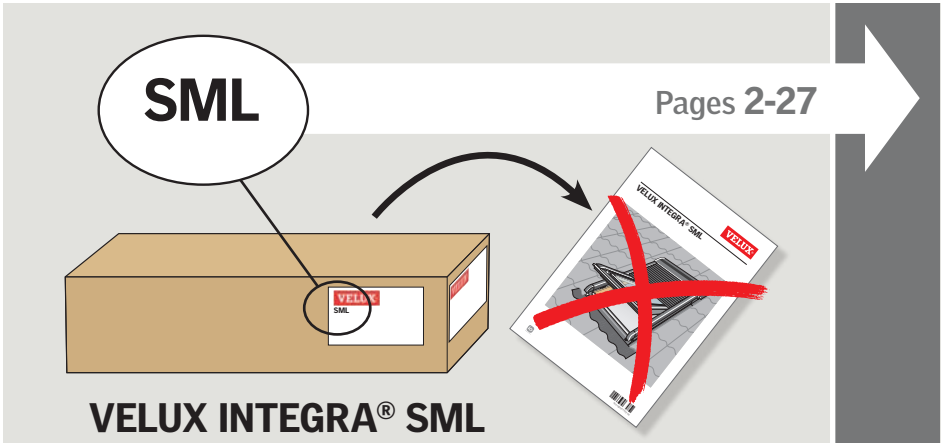

VELUX INTEGRA® SML/SSL + ZOZ 253/254

i

VELUX INTEGRA® SML

 24 V d.c.

ZOZ 253/254

 \varnothing 2 mm

 \varnothing 10 mm

Torx 20