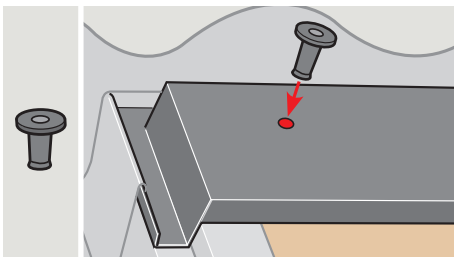

VELUX INTEGRA® SML/SSL + ZOZ 253/254

i

VELUX INTEGRA® SML

 24 V d.c.

ZOZ 253/254

 \varnothing 2 mm

 \varnothing 10 mm

Torx 20

1

2

3

4

5

6

GGL/GGU/GFL/GZL	X mm
325, 425	263
601	411
101	431
102	511
304, 404, 804	691
104, 204	711
306, 406, 606	891
206	911
308, 408, 608, 808	1111
310, 410, 610, 810	1313
312	1513

GHL/VTL	X mm
101	431
102	511
104, 204	711
304, 404, 804, 1, 6, 7, 31	715
206	911
306. 606, 4, 5, 14	915
308, 608, 808, 2, 8, 10	1135