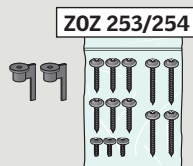

VELUX INTEGRA® SML/SSL + ZOZ 253/254

i

VELUX INTEGRA® SML

 24 V d.c.

ZOZ 253/254

 \varnothing 2 mm

 \varnothing 10 mm

Torx 20

1

2

3

4

5

6

GGL/GGU/GFL/GZL	X mm
325, 425	263
601	411
101	431
102	511
304, 404, 804	691
104, 204	711
306, 406, 606	891
206	911
308, 408, 608, 808	1111
310, 410, 610, 810	1313
312	1513

GHL/VTL	X mm
101	431
102	511
104, 204	711
304, 404, 804, 1, 6, 7, 31	715
206	911
306. 606, 4, 5, 14	915
308, 608, 808, 2, 8, 10	1135