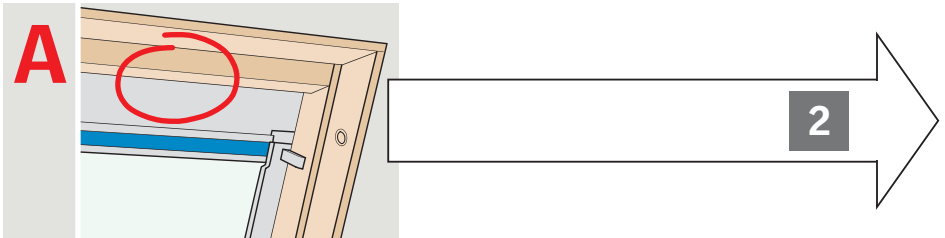

VELUX INTEGRA® SML/SSL + ZOZ 253/254

i

VELUX INTEGRA® SML

 24 V d.c.

ZOZ 253/254

 \varnothing 2 mm

 \varnothing 10 mm

Torx 20

1

2

3

4

5

6

GGL/GGU/GFL/GZL	X mm
325, 425	263
601	411
101	431
102	511
304, 404, 804	691
104, 204	711
306, 406, 606	891
206	911
308, 408, 608, 808	1111
310, 410, 610, 810	1313
312	1513

GHL/VTL	X mm
101	431
102	511
104, 204	711
304, 404, 804, 1, 6, 7, 31	715
206	911
306. 606, 4, 5, 14	915
308, 608, 808, 2, 8, 10	1135