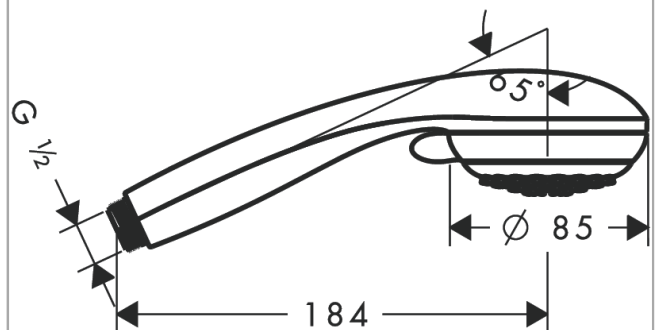

Crometta 85
Handbrause Vario
 Oberfläche: **Chrom** Artikelnummer: **28562000**

Beschreibung

Merkmale

- Brausekopfgröße: 85 mm
- Strahlart: Normalstrahl, Vario Strahl
- Strahlartenumstellung durch drehbare Strahlscheibe
- Oberfläche Strahlscheibe: grau
- maximale Durchflussmenge bei 3 bar: 17 l/min
- Mindestfließdruck: 1 bar
- mit innenliegender Wasserführung
- ausspülbare Siebdichtung
- Anschlussgewinde G 1/2
- Anschlussgröße: DN15
- für Durchlauferhitzer geeignet
- DVGW NW-6517BT0633
- P-IX 18738/IB

Technologie

Zertifikate

Produktabbildung

Maßzeichnung

**Crometta 85
Handbrause Vario**

Oberfläche: **Chrom** Artikelnummer: **28562000**

Durchflussdiagramm

Die Verbrauchswerte wurden praxisnah mit den dazugehörigen Armaturen (Thermostat/Mischer/Unterputzventil) gemessen.

Crometta 85
Handbrause Vario
 Oberfläche: **Chrom** Artikelnummer: **28562000**

Explosionszeichnung

Baujahr: >02/08

Crometta 85
Handbrause Vario
 Oberfläche: **Chrom** Artikelnummer: **28562000**

Ersatzteilliste