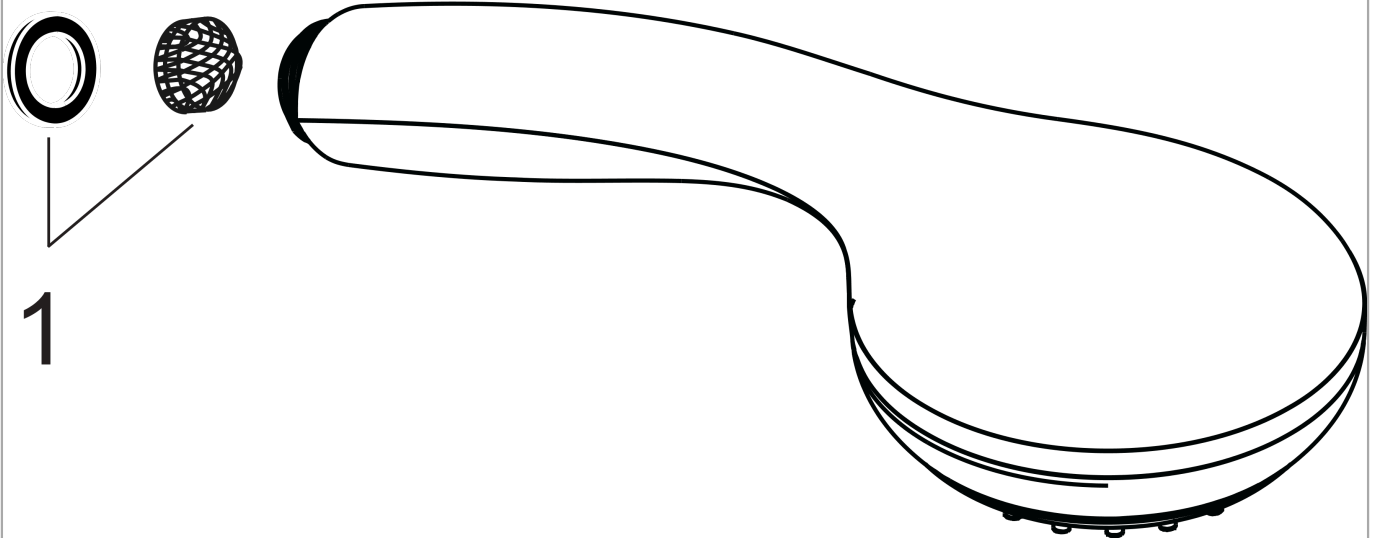

Crometta 85
Handbrause Vario
 Oberfläche: **Chrom** Artikelnummer: **28562000**

Beschreibung

Merkmale

- Brausekopfgröße: 85 mm
- Strahlart: Normalstrahl, Vario Strahl
- Strahlartenumstellung durch drehbare Strahlscheibe
- Oberfläche Strahlscheibe: grau
- maximale Durchflussmenge bei 3 bar: 17 l/min
- Mindestfließdruck: 1 bar
- mit innenliegender Wasserführung
- ausspülbare Siebdichtung
- Anschlussgewinde G 1/2
- Anschlussgröße: DN15
- für Durchlauferhitzer geeignet
- DVGW NW-6517BT0633
- P-IX 18738/IB

Technologie

Zertifikate

Produktabbildung

Maßzeichnung

**Crometta 85
Handbrause Vario**

Oberfläche: **Chrom** Artikelnummer: **28562000**

Durchflussdiagramm

Die Verbrauchswerte wurden praxisnah mit den dazugehörigen Armaturen (Thermostat/Mischer/Unterputzventil) gemessen.

Crometta 85
Handbrause Vario
 Oberfläche: **Chrom** Artikelnummer: **28562000**

Explosionszeichnung

Baujahr: >02/08

Crometta 85
Handbrause Vario
 Oberfläche: **Chrom** Artikelnummer: **28562000**

Ersatzteilliste