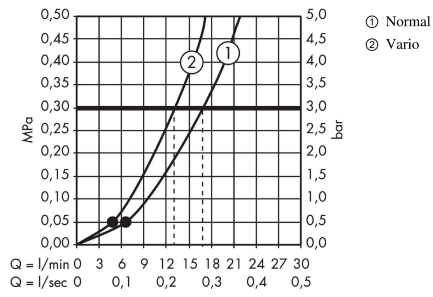

Crometta 85
Handbrause Vario
 Oberfläche: **Chrom** Artikelnummer: **28562000**

Beschreibung

Merkmale

- Brausekopfgröße: 85 mm
- Strahlart: Normalstrahl, Vario Strahl
- Strahlartenumstellung durch drehbare Strahlscheibe
- Oberfläche Strahlscheibe: grau
- maximale Durchflussmenge bei 3 bar: 17 l/min
- Mindestfließdruck: 1 bar
- mit innenliegender Wasserführung
- ausspülbare Siebdichtung
- Anschlussgewinde G 1/2
- Anschlussgröße: DN15
- für Durchlauferhitzer geeignet
- DVGW NW-6517BT0633
- P-IX 18738/IB

Technologie

Zertifikate

Produktabbildung

Maßzeichnung

**Crometta 85
Handbrause Vario**

Oberfläche: **Chrom** Artikelnummer: **28562000**

Durchflussdiagramm

Die Verbrauchswerte wurden praxisnah mit den dazugehörigen Armaturen (Thermostat/Mischer/Unterputzventil) gemessen.