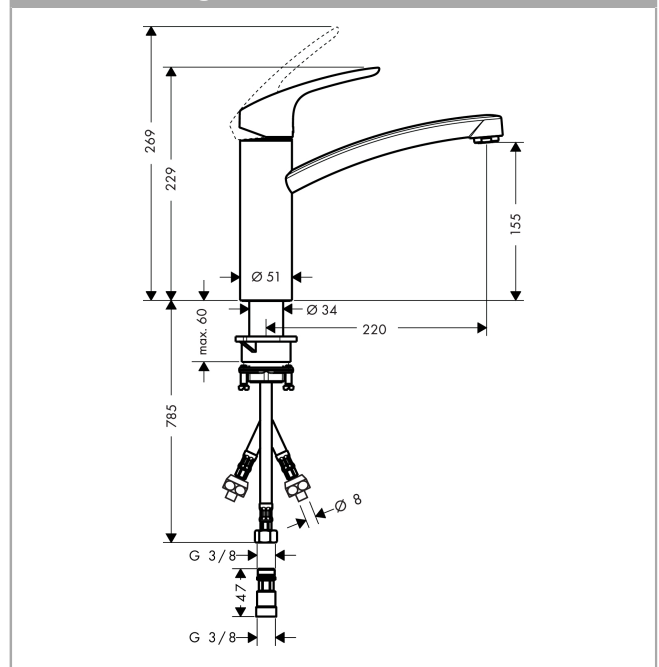

#### Merkmale

- für offene Warmwasserbereiter (drucklos)
- ComfortZone 160
- Schwenkbereich 150°
- Laminarstrahl
- maximale Durchflussmenge bei 3 bar: 5 l/min
- Keramikmischsystem
- Temperaturbegrenzung einstellbar
- nicht für Durchlauferhitzer geeignet
- P-IX 18983/I

### Maßzeichnung

### Durchflussdiagramm

**Focus M41**

**Einhebel-Küchenmischer 160, Niederdruck/offene Warmwasserbereiter, 1jet**

Oberfläche: **Chrom** Artikelnummer: **31804000**

**Explosionszeichnung**

Baujahr: >02/17