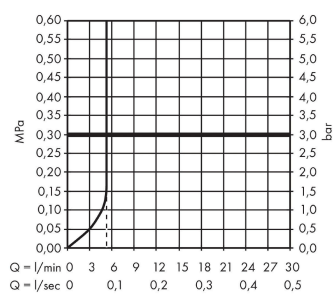

Durchflussdiagramm