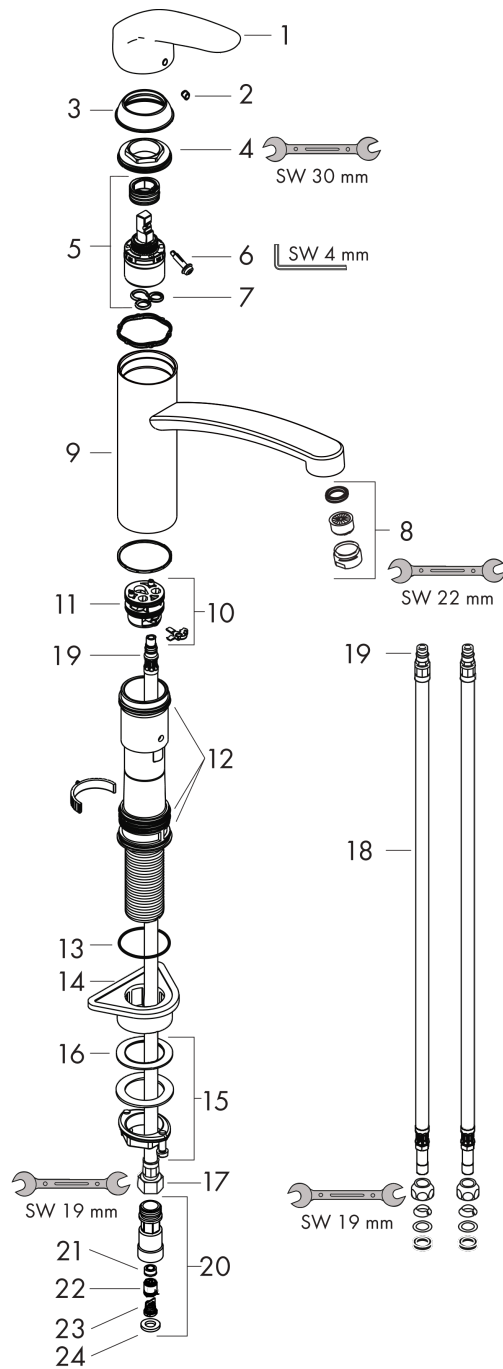

### Maßzeichnung

### Durchflussdiagramm

**Focus M41**

**Einhebel-Küchenmischer 160, Niederdruck/offene Warmwasserbereiter, 1jet**

Oberfläche: **Chrom** Artikelnummer: **31804000**

**Explosionszeichnung**

Baujahr: >02/17

## Focus M41

Einhebel-Küchenmischer 160, Niederdruck/offene Warmwasserbereiter, 1jet

Oberfläche: **Chrom** Artikelnummer: **31804000**

### Ersatzteilliste

Baujahr: >02/17

Pos.	Beschreibung	Artikelnummer	PG	VE
1	Griff	95543000	8	1
2	Griffstopfen	96338000	1	1
3	Kappe	97995000	6	1
4	Mutter	97996000	8	1
5	Kartusche kpl.	92730000	11	1
6	Sicherungsschraube	95140000	2	1
7	Dichtung	95008000	3	1
8	Strahlformer	94033000	3	1
9	Auslauf kpl.	98349000	14	1
10	Adapter für Kartusche	95911000	6	1
11	O-Ring 30x2	98186000	1	1
12	Dichtungsset	98702000	3	1
13	O-Ring 36x2,5	98190000	1	1
14	Befestigungsteil	97523000	2	1
15	Schaftbefestigung kpl. (Ø 34)	95049000	5	1
16	Gleitring	97548000	1	1
17	Anschlussschlauch 900 mm M8x0,75 G3/8	96316000	9	1
18	Anschlussschlauch 900 mm M8x0,75 8 mm	95693000	8	1
19	O-Ring 7x1,5	98422000	1	1
20	Rückflußverhindererpatrone	95051000	11	1
21	Durchflussbegrenzer / Rückflußverhinderer	95363000	8	1
22	Rückflußverhinderer DW 10	96456000	3	1
23	Sieb	92532000	3	1
24	Dichtung	97761000	2	1