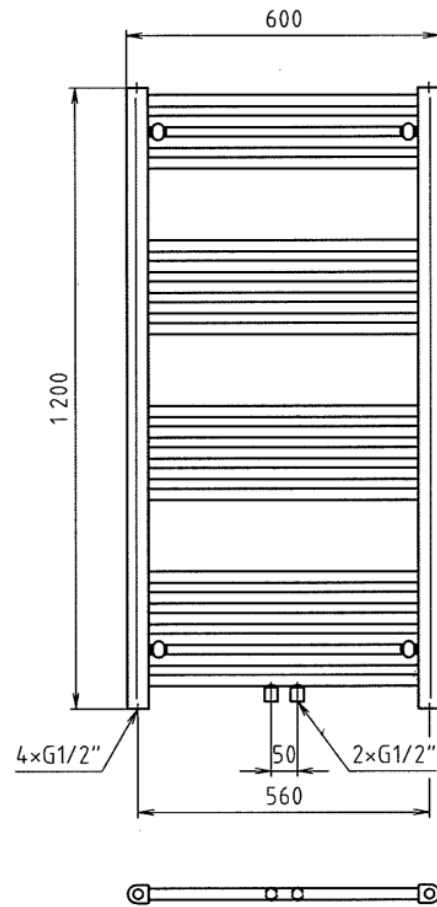

Kupaonski radiator **FLORENCE MA**
sa središnjim priključkom

800 × 500

1200 × 600

1600 × 600