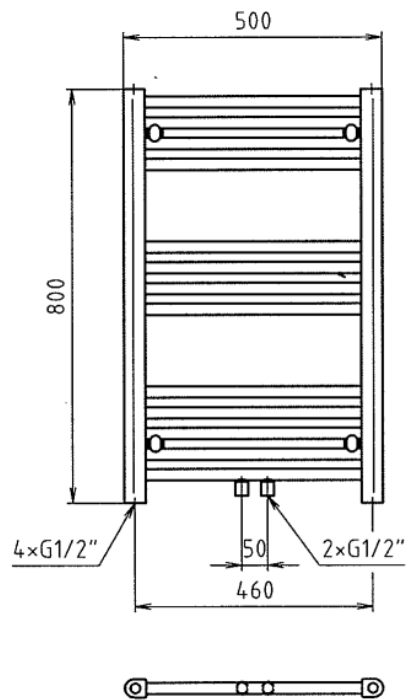

Kupaonski radiator **FLORENCE MA**
sa središnjim priključkom

800 × 500

1200 × 600

1600 × 600