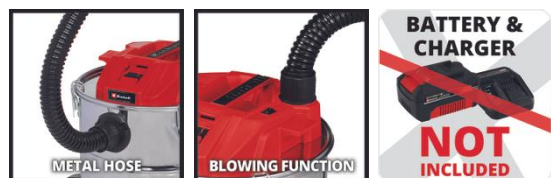

Logistische Daten

- Produktgewicht (kg)	3
- Bruttogewicht (kg)	4.3
- Maße Einzelverpackung	320 x 322 x 330 mm
- Stück pro Exportkarton	1 STK
- Bruttogewicht Exportkarton	4.3 kg
- Maße Exportkarton	334 x 327 x 340 mm
- Containermengen (20"/40"/40"HC)	714 | 1512 | 1764