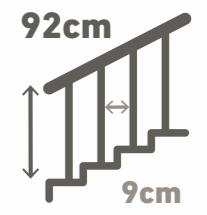

# SQUARE LUXE Ø140

- Ⓣ SQUARE LUXE HÊTRE RAMPE 140 CM
- Ⓝ SQUARE LUXE BEUK LEUNING 140 CM
- ⓖ SQUARE LUXE BEECH BANISTER 140 CM
- ⓓ SQUARE LUXE BUCHE GELÄNDER 140 CM
- ⓔ SQUARE LUXE HAYA BARANDILLA 140 CM
- Ⓡ SQUARE LUXE FAG RAMPĂ 140 CM

<b>01</b> x1 60x60x1000	<b>02</b> x1 60x60x1000	<b>03</b> x7 25x60x775	<b>04</b> x1 50x50x1540	<b>05</b> x1 30x50x1525	<b>06</b> x1 15x25x1525
<b>07</b> x2 Ø40x10	<b>08</b> x4 Ø12x5	<b>09</b> x2 M8x160	<b>10</b> x11+1 Ø5x60	<b>11</b> x16 Ø4x40	<b>12</b> x2 1.5x11x18.6