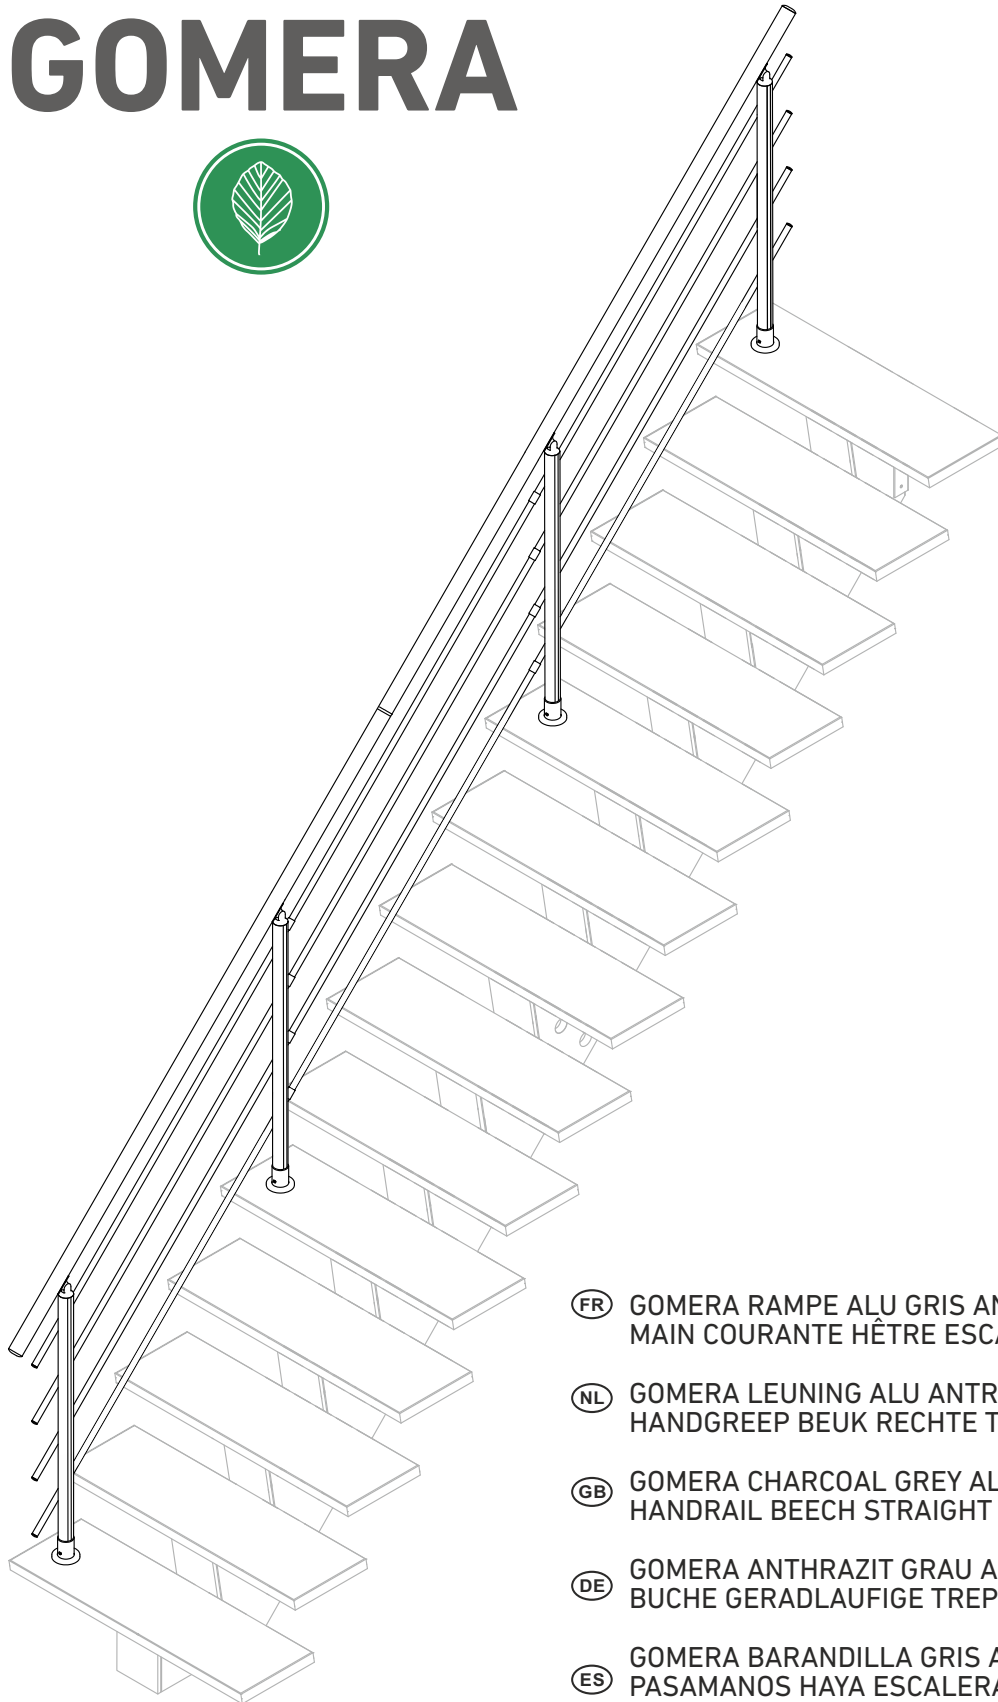

GOMERA

- (FR)** GOMERA RAMPE ALU GRIS ANTHRACITE
MAIN COURANTE HÊTRE ESCALIER DROIT
- (NL)** GOMERA LEUNING ALU ANTRACIET GRIJS
HANDGREEP BEUK RECHTE TRAP
- (GB)** GOMERA CHARCOAL GREY ALU BANISTER
HANDRAIL BEECH STRAIGHT STAIRCASE
- (DE)** GOMERA ANTHRACIT GRAU ALU DRAHTSEILGELANDER
BUCHE GERADLAUFIGE TREPPE
- (ES)** GOMERA BARANDILLA GRIS ANTRACITA
PASAMANOS HAYA ESCALERA RECTA
- (RO)** GOMERA BALUȘTRADĂ ALU GRI ANTRACIT
MÂNĂ CURENTĂ FAG SCARĂ DREAPTĂ

<p>19 040x840 x4</p> 	<p>20 040x2013 x2</p>  <p>wood</p>	<p>21 040x14 x2</p> 	<p>22 016x1230 x4</p> 	<p>23 016x1385 x8</p> 	<p>24 012x60 x1</p>  <p>wood</p> <p>25 05,8x100 x8</p> 
<p>26 M12x70 x4</p> 	<p>27 024x3 x4</p> 	<p>28 M12x19x22 x4</p> 	<p>29 04x30 x16+2</p> 	<p>30 036x4 x1</p>  <p>plastic</p>	<p>31 020x40 x8</p> 
<p>32 016x12 x8</p> 	<p>33 04,2x45 x16+1</p> 	<p>34 04,2x13 x8</p> 	<p>35 40x99x23 x1</p> 	<p>36 04x25 x8</p> 	 