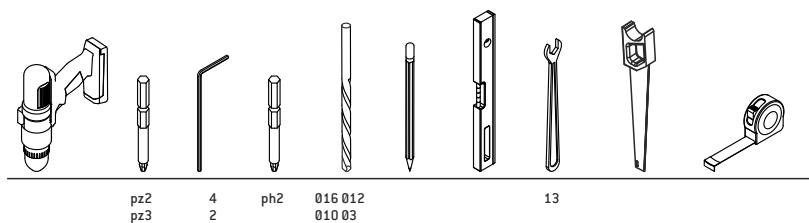

GOMERA

- (FR)** GOMERA RAMPE ALU GRIS ANTHRACITE
MAIN COURANTE HÊTRE ESCALIER DROIT
- (NL)** GOMERA LEUNING ALU ANTRACIET GRIJS
HANDGREEP BEUK RECHTE TRAP
- (GB)** GOMERA CHARCOAL GREY ALU BANISTER
HANDRAIL BEECH STRAIGHT STAIRCASE
- (DE)** GOMERA ANTHRACIT GRAU ALU DRAHTSEILGELANDER
BUCHE GERADLAUFIGE TREPPE
- (ES)** GOMERA BARANDILLA GRIS ANTRACITA
PASAMANOS HAYA ESCALERA RECTA
- (RO)** GOMERA BALUȘTRADĂ ALU GRI ANTRACIT
MÂNĂ CURENTĂ FAG SCARĂ DREAPTĂ

<p>19 040x840 x4</p> 	<p>20 040x2013 x2</p>  <p>wood</p>	<p>21 040x14 x2</p> 	<p>22 016x1230 x4</p> 	<p>23 016x1385 x8</p> 	<p>24 012x60 x1</p>  <p>wood</p> <p>25 05,8x100 x8</p> 
<p>26 M12x70 x4</p> 	<p>27 024x3 x4</p> 	<p>28 M12x19x22 x4</p> 	<p>29 04x30 x16+2</p> 	<p>30 036x4 x1</p>  <p>plastic</p>	<p>31 020x40 x8</p> 
<p>32 016x12 x8</p> 	<p>33 04,2x45 x16+1</p> 	<p>34 04,2x13 x8</p> 	<p>35 40x99x23 x1</p> 	<p>36 04x25 x8</p> 	 