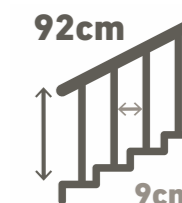

**SOGEM**

ESCALIER EN SAPIN • TRAP UIT DEN • FIR STAIRCASE • TREPPE AUS FICHTE  
ESCADA IN ABETO • ESCALERA DE ABETO • SCALA IN ABETE • SCARĂ DE BRAD

# SQUARE WOOD Ø120

- Ⓡ(FR) SQUARE WOOD SAPIN RAMPE 120 CM
- Ⓡ(NL) SQUARE WOOD DEN LEUNING 120 CM
- Ⓡ(GB) SQUARE WOOD FIR BANISTER 120 CM
- Ⓡ(DE) SQUARE WOOD FICHTE GELÄNDER 120 CM
- Ⓡ(ES) SQUARE WOOD ABETO BARANDILLA 120 CM
- Ⓡ(RO) SQUARE WOOD BRAD RAMPĂ 120 CM

23022150

<b>01</b> x1 60x60x1000	<b>02</b> x1 60x60x1000	<b>03</b> x6 25x60x775	<b>04</b> x1 50x50x1381	<b>05</b> x1 30x50x1366	<b>06</b> x1 15x25x1366
<b>07</b> x2 Ø40x10	<b>08</b> x4 Ø12x5	<b>09</b> x2 M8x160	<b>10</b> x10+1 Ø5x60	<b>11</b> x12 Ø4x40	<b>12</b> x2 1.5x11x18.6