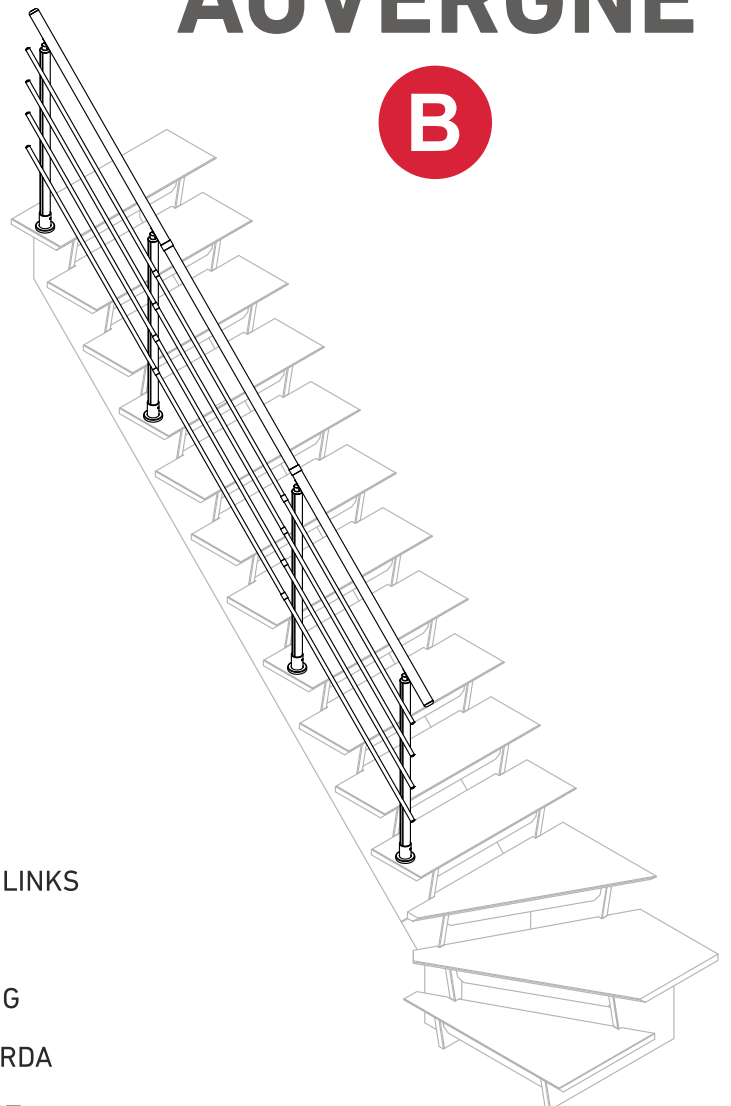

# GOMERA KALEA

**A**

# AUVERGNE

**B**

- Ⓡ (FR) RAMPE ALU POUR ESCALIER 1/4T
- Ⓡ (NL) LEUNING ALU VOOR TRAP 1/4-SLAG LINKS
- Ⓡ (GB) ALU BANISTER FOR 1/4T STAIR
- Ⓡ (DE) GELÄNDER ALU FÜR 1/4 WENDELUNG
- Ⓡ (ES) BARANDILLA ALU PARA 1/4G IZGUIERDA
- Ⓡ (RO) RAMP ALUMINIU PENTRU SCARA 1/4T

<p>01 040x840 x4</p>  <p>70310205</p>	<p>02 040x1000 x1</p>  <p>70310504</p>	<p>03 040x1037 x2</p>  <p>70310505</p>	<p>04 016x1000 x12</p>  <p>70310506</p>	<p>05 034,6x82 x2</p>  <p>70310115</p>	<p>07 04,2x45 x16+1</p>  <p>70001048</p>
				<p>06 05,8x60 x8</p>  <p>70310116</p>	<p>08 04,2x13 x16+1</p>  <p>70001062</p>
<p>09 M12x70 x4</p>  <p>70001041</p>	<p>10 024x3 x4</p>  <p>70001042</p>	<p>11 M12x19x22 x4</p>  <p>70001043</p>	<p>12 04x30 x16+1</p>  <p>70001014</p>	<p>13 045x25 x2</p>  <p>7000117</p>	<p>14 020x40 x8</p>  <p>7000118</p>
<p>15 040x14 x2</p>  <p>70310101</p>	<p>16 016x12 x8</p>  <p>70310102</p>	<p>17 40x99x23 x1</p>  <p>70001051</p>	  		