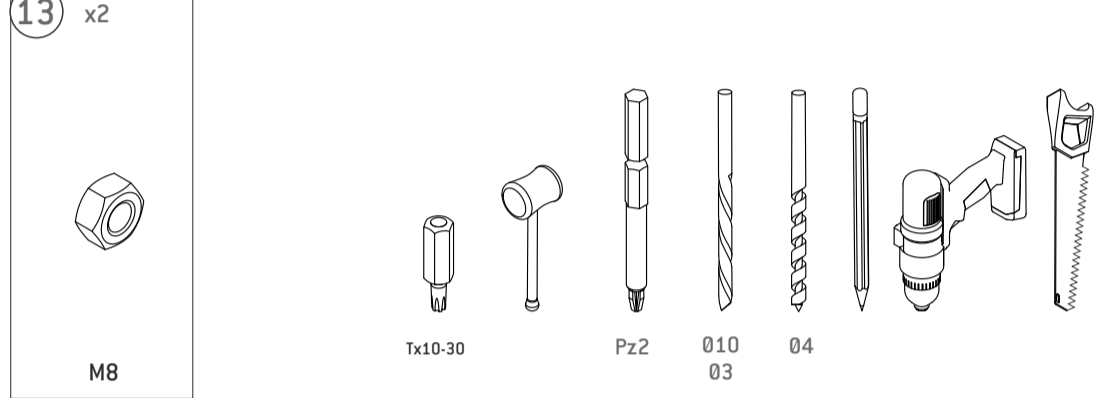

SOGEM

ESCALIER EN HÊTRE • TRAP UIT BEUKE • BEECH STAIRCASE • TREPPE AUS BUCHE
ESCALADA IN BICHA • ESCALERA DE MARICA • SCALA IN FAGGIA • SCARĂ DE FAG

SQUARE LUXE Ø120

- Ⓧ SQUARE LUXE HÊTRE RAMPE 120 CM
- Ⓧ SQUARE LUXE BEUK LEUNING 120 CM
- Ⓧ SQUARE LUXE BEECH BANISTER 120 CM
- Ⓧ SQUARE LUXE BUCHE GELÄNDER 120 CM
- Ⓧ SQUARE LUXE HAYA BARANDILLA 120 CM
- Ⓧ SQUARE LUXE FAG RAMPĂ 120 CM

Art. N° 4620742-1200
Art. N° 62074212

SOGEM S.A. | 40 avenue de l'Espérance - 6220 Fleurus - BELGIUM | www.sogem-sa.com

NOTICE DE MONTAGES AU VERSO. MONTAGEHANDLEIDING OP DE ACHTERKANT. ASSEMBLY INSTRUCTIONS ON THE BACK. MONTAGEANLEITUNG AUF DER RÜCKSEITE.
INSTRUÇÕES DE MONTAGEM NO VERSO. INSTRUCCIONES DE MONTAJE AL DORSO. ISTRUZIONI PER IL MONTAGGIO SUL RETRO. INSTRUCȚIUNI DE MONTAJ PE VERSO

23022050

01 x1 60x60x1000	02 x1 60x60x1000	03 x6 25x60x775	04 x1 50x50x1381	05 x1 30x50x1366	06 x1 15x25x1366
07 x2 Ø40x10	08 x4 Ø12x5	09 x2 M8x160	10 x10+1 Ø5x60	11 x12 Ø4x40	12 x2 1.5x11x18.6

1

2

3