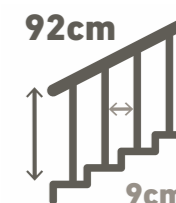

SOGEM

ESCALIER EN HÊTRE • TRAP UIT BEUKE • BEECH STAIRCASE • TREPPE AUS BUCHE
ESCALADA IN BICHA • ESCALERA DE MARICA • SCALA IN FAGGIA • SCARĂ DE FAG

SQUARE LUXE Ø120

- Ⓧ SQUARE LUXE HÊTRE RAMPE 120 CM
- Ⓧ SQUARE LUXE BEUK LEUNING 120 CM
- Ⓧ SQUARE LUXE BEECH BANISTER 120 CM
- Ⓧ SQUARE LUXE BUCHE GELÄNDER 120 CM
- Ⓧ SQUARE LUXE HAYA BARANDILLA 120 CM
- Ⓧ SQUARE LUXE FAG RAMPĂ 120 CM

23022050

01 x1 60x60x1000	02 x1 60x60x1000	03 x6 25x60x775	04 x1 50x50x1381	05 x1 30x50x1366	06 x1 15x25x1366
07 x2 Ø40x10	08 x4 Ø12x5	09 x2 M8x160	10 x10+1 Ø5x60	11 x12 Ø4x40	12 x2 1.5x11x18.6

1

2

3