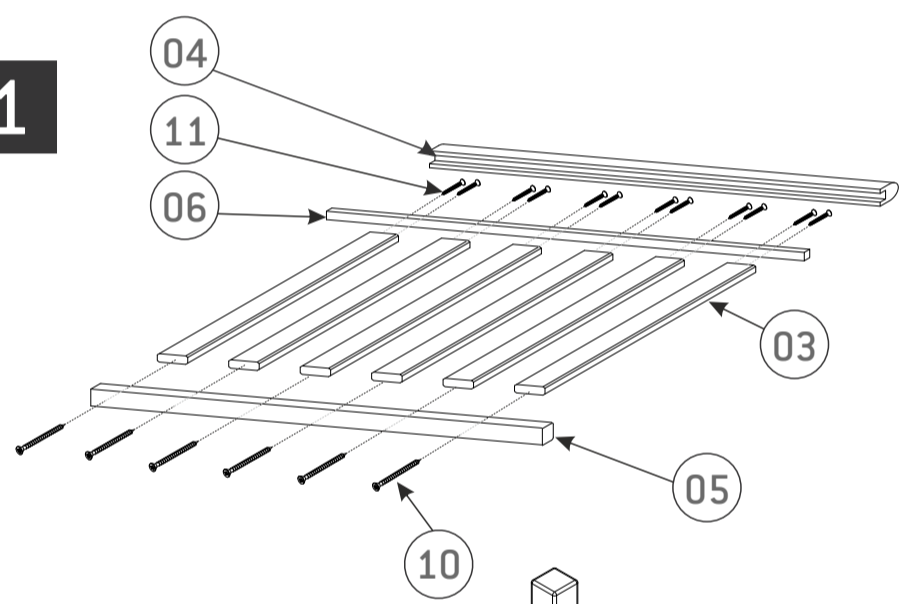

SOGEM

ESCALIER EN HÊTRE • TRAP UIT BEUKE • BEECH STAIRCASE • TREPPE AUS BUCHE
ESCALADA IN BICHA • ESCALERA DE MARICA • SCALA IN FAGGIA • SCARĂ DE FAG

SQUARE LUXE Ø120

- Ⓧ SQUARE LUXE HÊTRE RAMPE 120 CM
- Ⓧ SQUARE LUXE BEUK LEUNING 120 CM
- Ⓧ SQUARE LUXE BEECH BANISTER 120 CM
- Ⓧ SQUARE LUXE BUCHE GELÄNDER 120 CM
- Ⓧ SQUARE LUXE HAYA BARANDILLA 120 CM
- Ⓧ SQUARE LUXE FAG RAMPĂ 120 CM

Art. N° 4620742-1200
Art. N° 62074212

SOGEM S.A. | 40 avenue de l'Espérance - 6220 Fleurus - BELGIUM | www.sogem-sa.com

NOTICE DE MONTAGES AU VERSO. MONTAGEHANDLEIDING OP DE ACHTERKANT. ASSEMBLY INSTRUCTIONS ON THE BACK. MONTAGEANLEITUNG AUF DER RÜCKSEITE.
INSTRUÇÕES DE MONTAGEM NO VERSO. INSTRUCCIONES DE MONTAJE AL DORSO. ISTRUZIONI PER IL MONTAGGIO SUL RETRO. INSTRUCȚIUNI DE MONTAJ PE VERSO

23022050

01 x1 60x60x1000	02 x1 60x60x1000	03 x6 25x60x775	04 x1 50x50x1381	05 x1 30x50x1366	06 x1 15x25x1366
07 x2 Ø40x10	08 x4 Ø12x5	09 x2 M8x160	10 x10+1 Ø5x60	11 x12 Ø4x40	12 x2 1.5x11x18.6

1

2

3