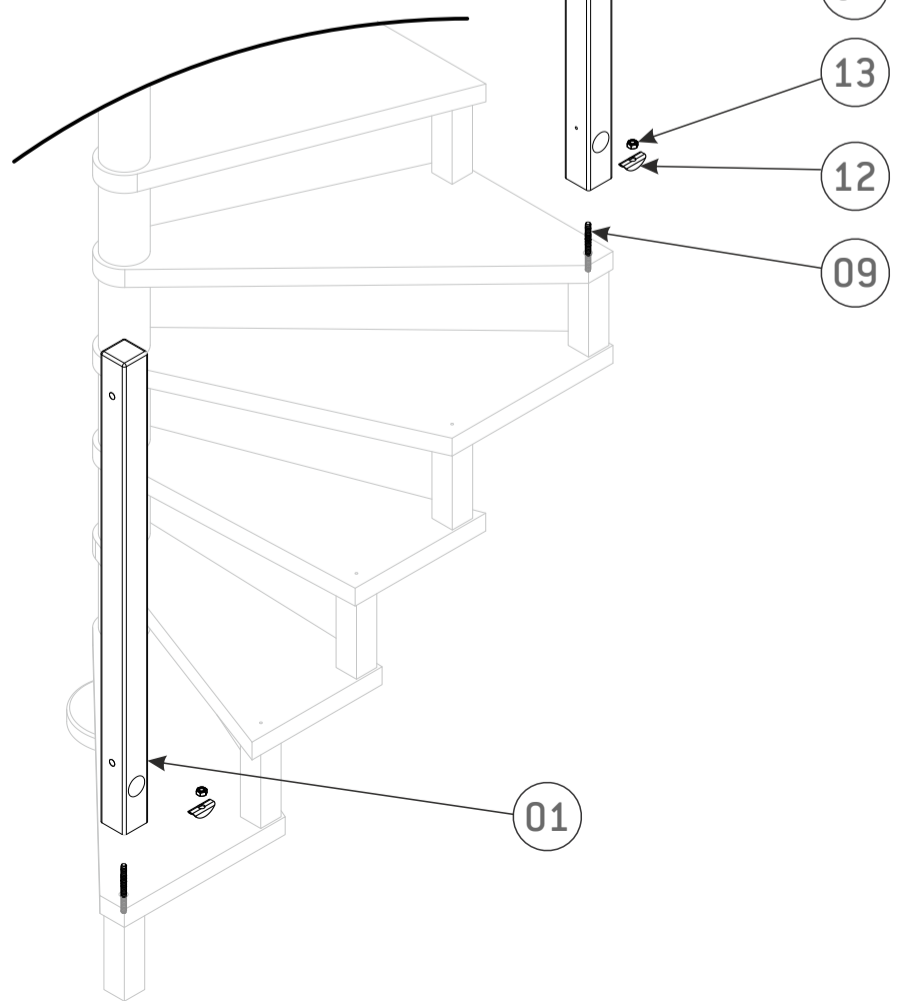

SOGEM

ESCALIER EN HÊTRE • TRAP UIT BEUKE • BEECH STAIRCASE • TREPPE AUS BUCHE
ESCALADA IN BICHA • ESCALERA DE MARICA • SCALA IN FAGGIA • SCARĂ DE FAG

SQUARE LUXE Ø120

- Ⓧ SQUARE LUXE HÊTRE RAMPE 120 CM
- Ⓧ SQUARE LUXE BEUK LEUNING 120 CM
- Ⓧ SQUARE LUXE BEECH BANISTER 120 CM
- Ⓧ SQUARE LUXE BUCHE GELÄNDER 120 CM
- Ⓧ SQUARE LUXE HAYA BARANDILLA 120 CM
- Ⓧ SQUARE LUXE FAG RAMPĂ 120 CM

23022050

01 x1 60x60x1000	02 x1 60x60x1000	03 x6 25x60x775	04 x1 50x50x1381	05 x1 30x50x1366	06 x1 15x25x1366
07 x2 Ø40x10	08 x4 Ø12x5	09 x2 M8x160	10 x10+1 Ø5x60	11 x12 Ø4x40	12 x2 1.5x11x18.6

1

2

3