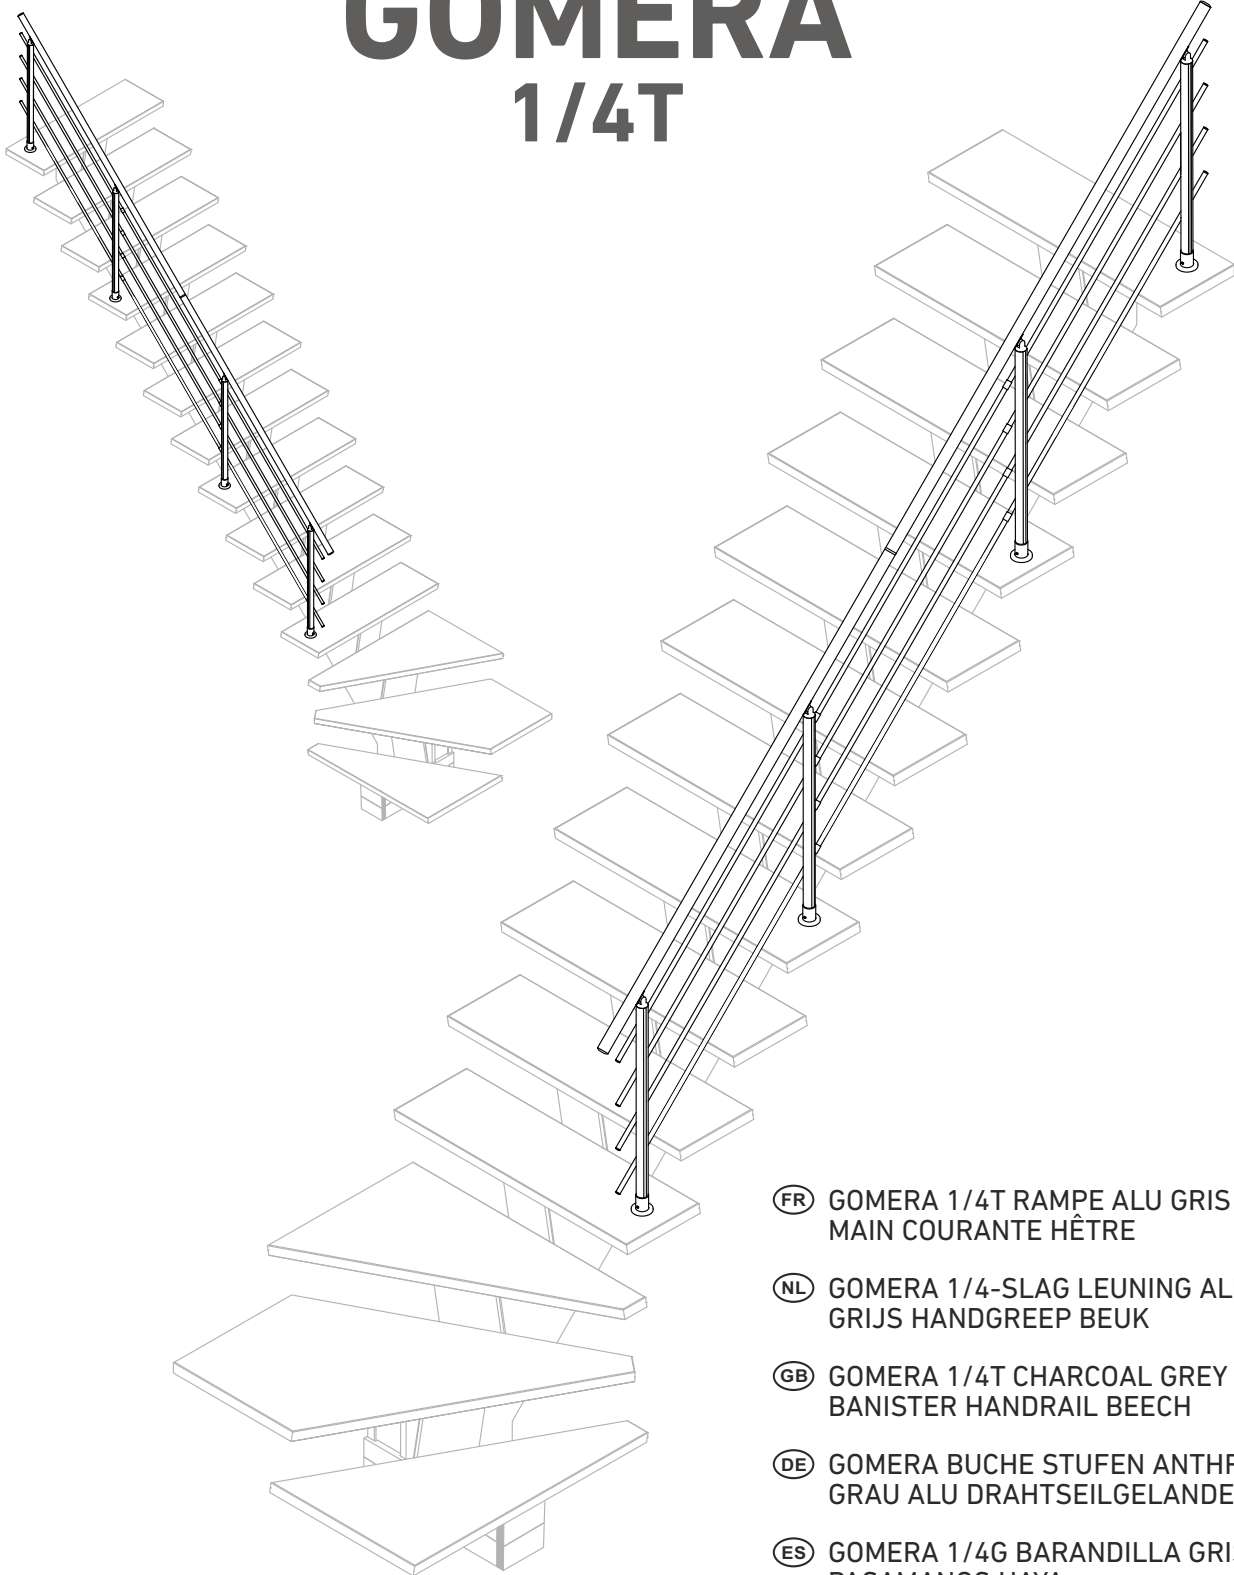

GOMERA

1/4T

- (FR)** GOMERA 1/4T RAMPE ALU GRIS ANTHRACITE
MAIN COURANTE HÊTRE
- (NL)** GOMERA 1/4-SLAG LEUNING ALU ANTRACIET
GRIJS HANDGRIEP BEUK
- (GB)** GOMERA 1/4T CHARCOAL GREY ALU
BANISTER HANDRAIL BEECH
- (DE)** GOMERA BUCHE STUFEN ANTHRAZIT
GRAU ALU DRAHTSEILGELANDER
- (ES)** GOMERA 1/4G BARANDILLA GRIS ANTRACITA
PASAMANOS HAYA
- (RO)** GOMERA 1/4T BALUSTRADĂ ALU GRI
ANTRACIT MÂNĂ CURENTĂ FAG

<p>25 040x840 x4</p>	<p>26 040x1518 x2</p> <p>wood</p>	<p>27 040x14 x2</p>	<p>28 016x1000 x12</p>	<p>29 012x60 x1</p> <p>wood</p>	<p>30 05,8x60 x8</p>
<p>31 M12x70 x4</p>	<p>32 024x3 x4</p>	<p>33 M12x19x22 x4</p>	<p>34 04x30 x16 +2</p>	<p>35 036x4 x1</p> <p>plastic</p>	<p>36 020x40 x8</p>
<p>37 016x12 x8</p>	<p>38 04,2x45 x16+1</p>	<p>39 40x99x23 x1</p>	<p>40 04,2x13 x8</p>	<p>41 04x25 x8</p>	