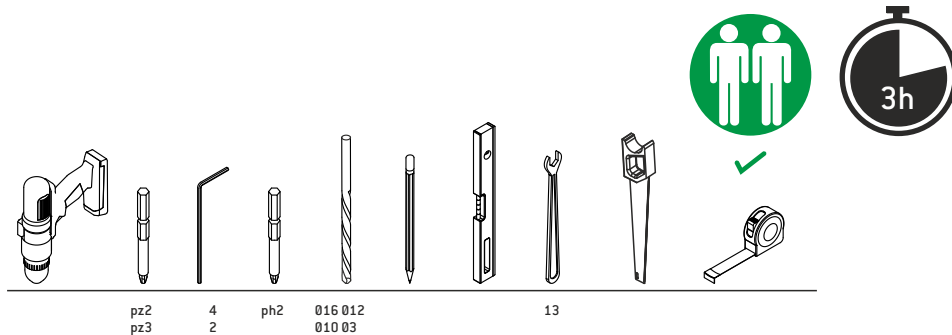

GOMERA

1/4T

- (FR)** GOMERA 1/4T RAMPE ALU GRIS ANTHRACITE
MAIN COURANTE HÊTRE
- (NL)** GOMERA 1/4-SLAG LEUNING ALU ANTRACIET
GRIJS HANDGRIEP BEUK
- (GB)** GOMERA 1/4T CHARCOAL GREY ALU
BANISTER HANDRAIL BEECH
- (DE)** GOMERA BUCHE STUFEN ANTHRAZIT
GRAU ALU DRAHTSEILGELANDER
- (ES)** GOMERA 1/4G BARANDILLA GRIS ANTRACITA
PASAMANOS HAYA
- (RO)** GOMERA 1/4T BALUSTRADĂ ALU GRI
ANTRACIT MÂNĂ CURENTĂ FAG

<p>25 040x840 x4</p>	<p>26 040x1518 x2</p> <p>wood</p>	<p>27 040x14 x2</p>	<p>28 016x1000 x12</p>	<p>29 012x60 x1</p> <p>wood</p>	<p>30 05,8x60 x8</p>
<p>31 M12x70 x4</p>	<p>32 024x3 x4</p>	<p>33 M12x19x22 x4</p>	<p>34 04x30 x16 +2</p>	<p>35 036x4 x1</p> <p>plastic</p>	<p>36 020x40 x8</p>
<p>37 016x12 x8</p>	<p>38 04,2x45 x16+1</p>	<p>39 40x99x23 x1</p>	<p>40 04,2x13 x8</p>	<p>41 04x25 x8</p>	