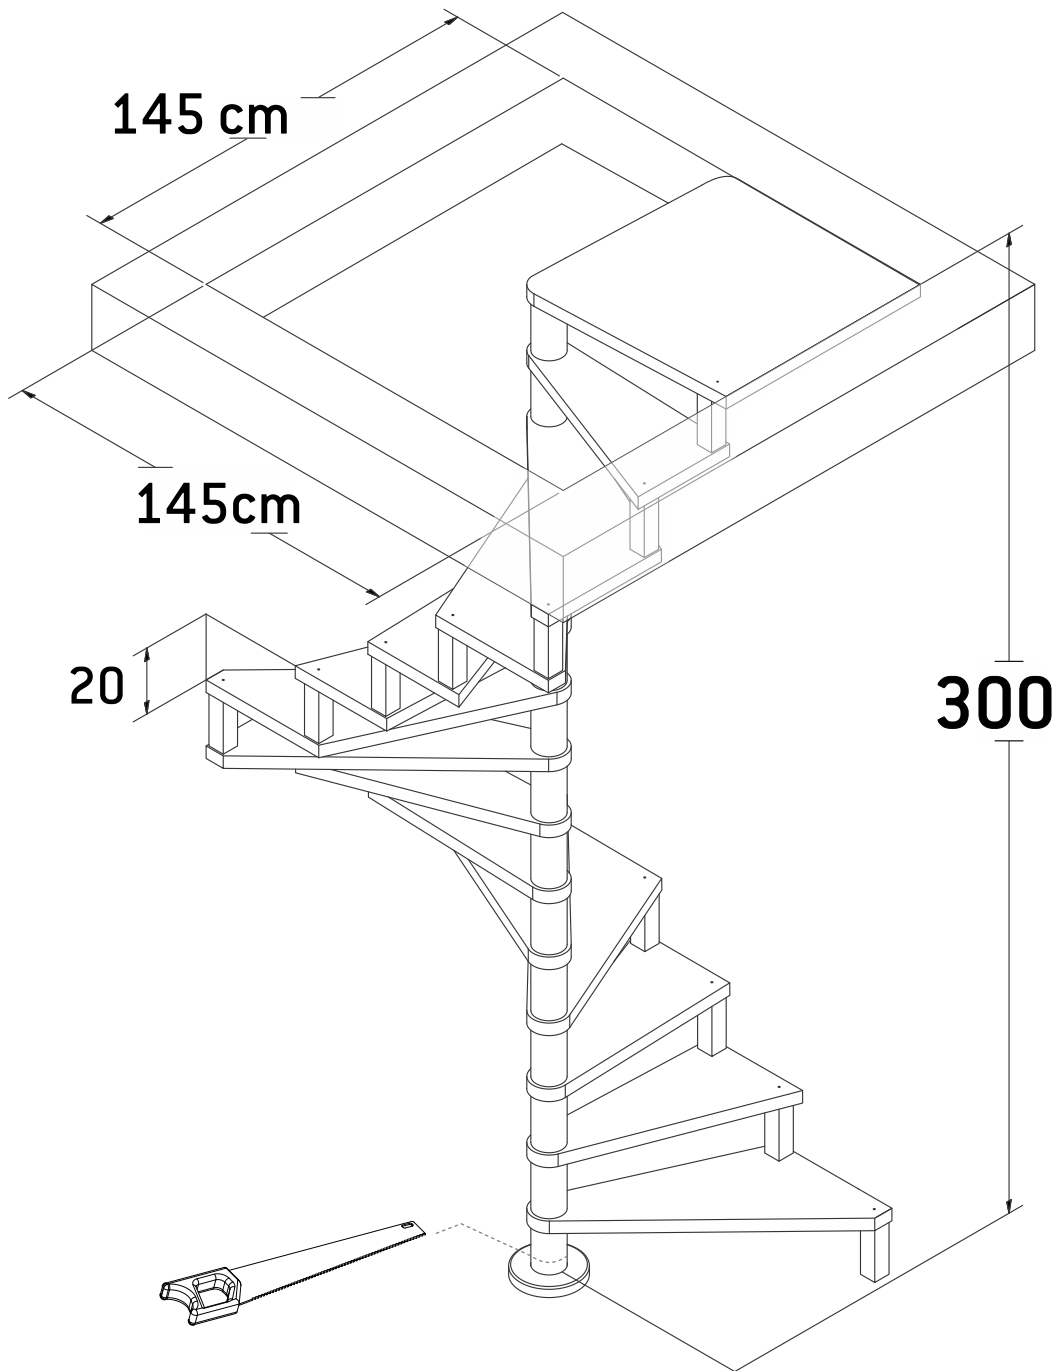

SQUARE WOOD Ø140

- Ⓡ SQUARE WOOD SAPIN ESCALIER 140 CM + PALIER
- Ⓡ SQUARE WOOD DEN TRAP 140 CM + PLATFORM
- Ⓡ SQUARE WOOD FIR 140 CM + PALIER
- Ⓡ TREPPE SQUARE WOOD FICHTE 140 CM + PODEST
- Ⓡ SQUARE WOOD ABETO ESCALERA 140 CM + DESCANSILLO
- Ⓡ SQUARE WOOD BRAD SCARĂ 140 CM + PALIER

Ph2/3
Pz2/3

07/08/012x120

03

01 38x368x1054mm x4  x3	02 38x337x834mm x7 	03 038x815 x 815mm x1 	04 090 x 157mm x1 	05 090 x 162mm x14 
06 50 x 50 x 162mm x15 	07 0200 x30mm x1 	08 0100 x110mm x1 	09 30 x 92 x142mm x6 	10 0150 x 5mm x1 
11 016 x 1120mm x1 	12 016 x 1020mm x1 	13 016 x 1000mm x1 	14 62 x 62 x 2mm x6 	15 M8x 50mm x28 
16 M8 x 70mm x1 	17 06 x 80mm x3 	18 05 x 50mm x12 	19 05 x 25mm x12 	20 04 x 40mm x6 
21 x1 	22 016x2 x1 	23 M16 x1 	24 a-010x50 x1 b-010x70 x3 c-010x50 x13 	25 50 x 50 x 162mm x1 

26 x1 60 x 60 x 1000mm 	27 x1 60x60 x 1000mm 	28 x1 30 x 50 x 610mm 	29 x1 50 x 50 x 610mm 	30 x1 15 x 26 x 610mm
31 x3 25 x 60 x 750 mm 	32 x1 Ø30 x200mm 	33 x5 Ø12 x 5mm 	34 x4 Ø5 x 70 mm 	35 x12 Ø4 x 40mm
				36 x1 Ø6 x 90mm