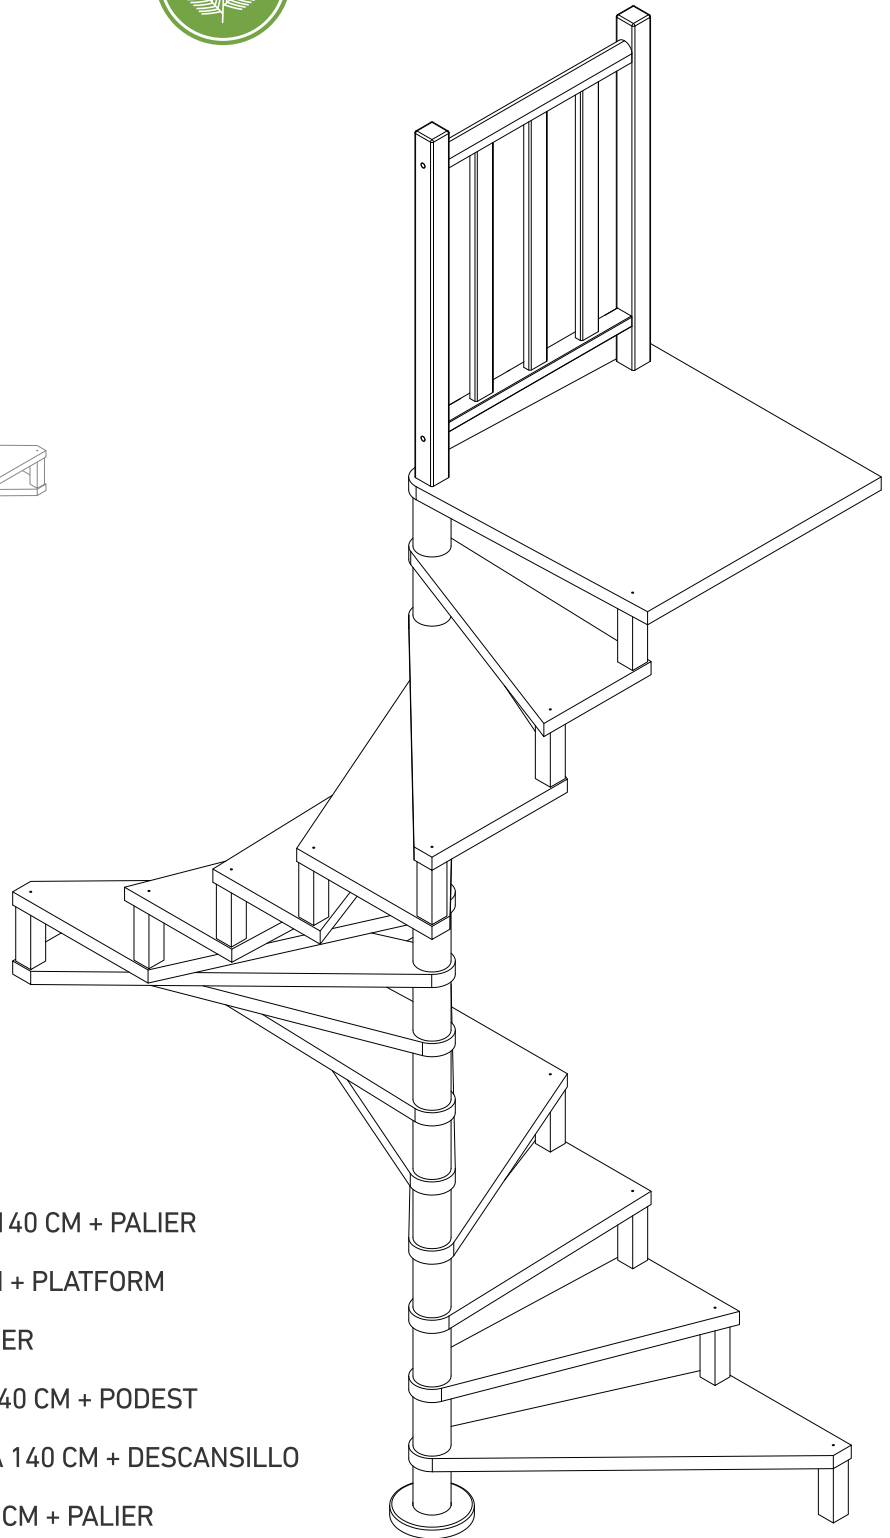

SQUARE WOOD Ø140

- Ⓡ SQUARE WOOD SAPIN ESCALIER 140 CM + PALIER
- Ⓡ SQUARE WOOD DEN TRAP 140 CM + PLATFORM
- Ⓡ SQUARE WOOD FIR 140 CM + PALIER
- Ⓡ TREPPE SQUARE WOOD FICHTE 140 CM + PODEST
- Ⓡ SQUARE WOOD ABETO ESCALERA 140 CM + DESCANSILLO
- Ⓡ SQUARE WOOD BRAD SCARĂ 140 CM + PALIER

Ph2/3
Pz2/3

07/08/012x120

03

01 38x368x1054mm x4  x3	02 38x337x834mm x7 	03 038x815 x 815mm x1 	04 090 x 157mm x1 	05 090 x 162mm x14 
06 50 x 50 x 162mm x15 	07 0200 x30mm x1 	08 0100 x110mm x1 	09 30 x 92 x142mm x6 	10 0150 x 5mm x1 
11 016 x 1120mm x1 	12 016 x 1020mm x1 	13 016 x 1000mm x1 	14 62 x 62 x 2mm x6 	15 M8x 50mm x28 
16 M8 x 70mm x1 	17 06 x 80mm x3 	18 05 x 50mm x12 	19 05 x 25mm x12 	20 04 x 40mm x6 
21 x1 	22 016x2 x1 	23 M16 x1 	24 a-010x50 x1 b-010x70 x3 c-010x50 x13 	25 50 x 50 x 162mm x1 

26 x1 60 x 60 x 1000mm 	27 x1 60x60 x 1000mm 	28 x1 30 x 50 x 610mm 	29 x1 50 x 50 x 610mm 	30 x1 15 x 26 x 610mm
31 x3 25 x 60 x 750 mm 	32 x1 Ø30 x200mm 	33 x5 Ø12 x 5mm 	34 x4 Ø5 x 70 mm 	35 x12 Ø4 x 40mm
				36 x1 Ø6 x 90mm