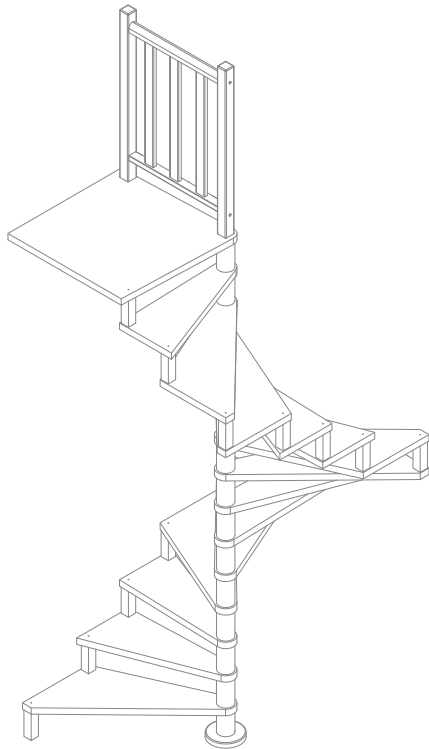

SQUARE WOOD Ø140

- Ⓡ SQUARE WOOD SAPIN ESCALIER 140 CM + PALIER
- Ⓡ SQUARE WOOD DEN TRAP 140 CM + PLATFORM
- Ⓡ SQUARE WOOD FIR 140 CM + PALIER
- Ⓡ TREPPE SQUARE WOOD FICHTE 140 CM + PODEST
- Ⓡ SQUARE WOOD ABETO ESCALERA 140 CM + DESCANSILLO
- Ⓡ SQUARE WOOD BRAD SCARĂ 140 CM + PALIER

Ph2/3
Pz2/3

07/08/012x120

03

01 38x368x1054mm x4  x3	02 38x337x834mm x7 	03 038x815 x 815mm x1 	04 090 x 157mm x1 	05 090 x 162mm x14 
06 50 x 50 x 162mm x15 	07 0200 x30mm x1 	08 0100 x110mm x1 	09 30 x 92 x142mm x6 	10 0150 x 5mm x1 
11 016 x 1120mm x1 	12 016 x 1020mm x1 	13 016 x 1000mm x1 	14 62 x 62 x 2mm x6 	15 M8x 50mm x28 
16 M8 x 70mm x1 	17 06 x 80mm x3 	18 05 x 50mm x12 	19 05 x 25mm x12 	20 04 x 40mm x6 
21 x1 	22 016x2 x1 	23 M16 x1 	24 a-010x50 x1 b-010x70 x3 c-010x50 x13 	25 50 x 50 x 162mm x1 

26 x1 60 x 60 x 1000mm 	27 x1 60x60 x 1000mm 	28 x1 30 x 50 x 610mm 	29 x1 50 x 50 x 610mm 	30 x1 15 x 26 x 610mm
31 x3 25 x 60 x 750 mm 	32 x1 Ø30 x200mm 	33 x5 Ø12 x 5mm 	34 x4 Ø5 x 70 mm 	35 x12 Ø4 x 40mm
				36 x1 Ø6 x 90mm