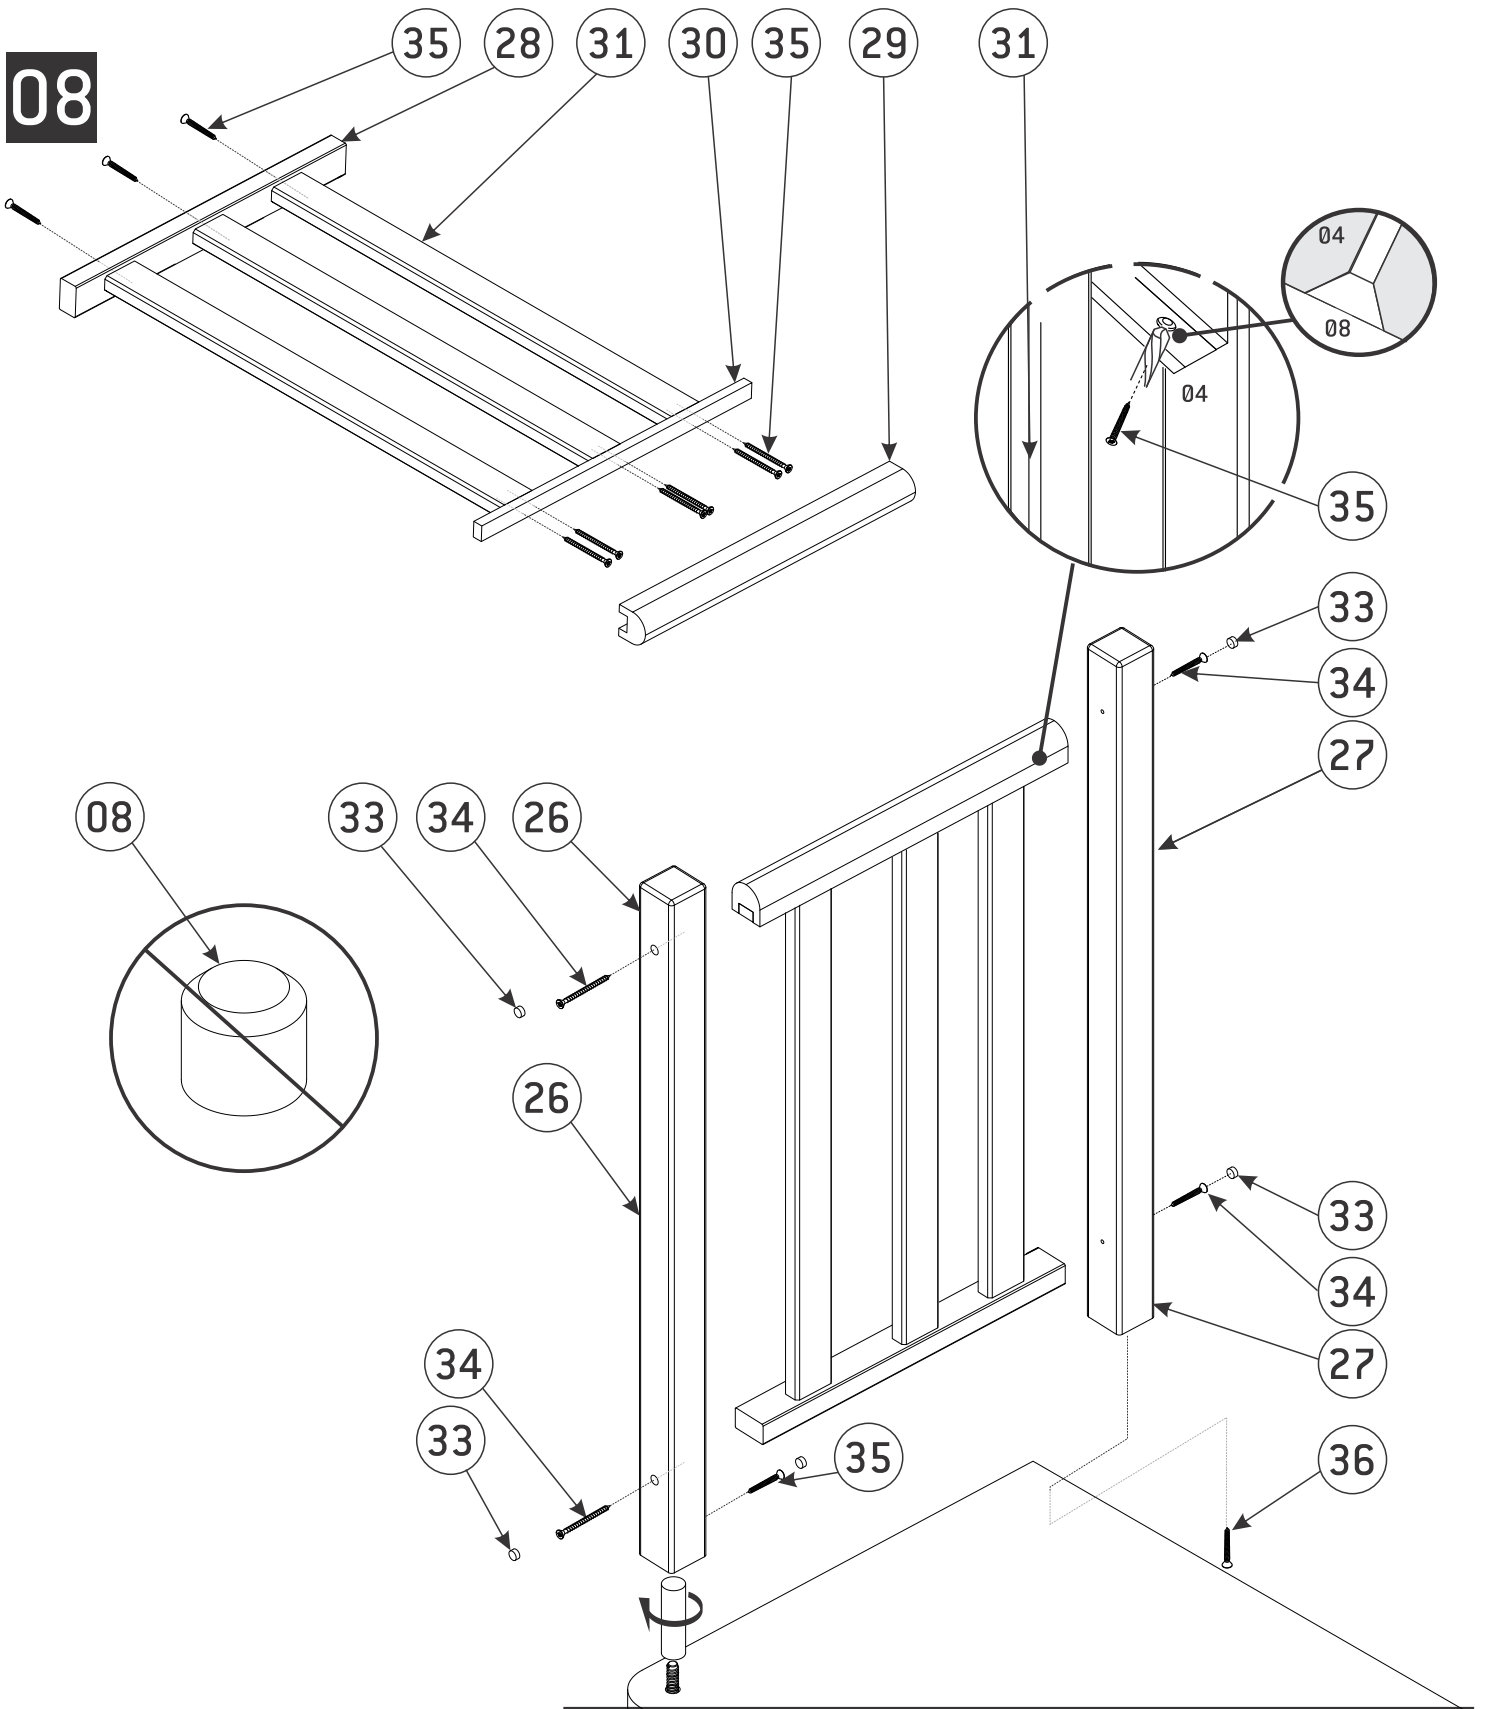

08

40 AVENUE DE L'ESPÉRANCE - 6220 FLEURUS - BELGIUM
TEL: +32/71/25.39.60, E-MAIL: info@sogem-sa.com