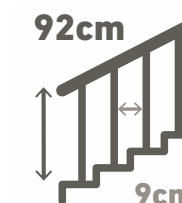

SOGEM

ESCALIER EN SAPIN • TRAP UIT DEN • FIR STAIRCASE • TREPPE AUS FICHTE
ESCADA IN ABETO • ESCALERA DE ABETO • SCALA IN ABETE • SCARĂ DE BRAD

SQUARE WOOD Ø140

- Ⓣ SQUARE WOOD SAPIN RAMPE 140 CM
- Ⓝ SQUARE WOOD DEN LEUNING 140 CM
- ⓐ SQUARE WOOD FIR BANISTER 140 CM
- ⓓ SQUARE WOOD FICHTE GELÄNDER 140 CM
- ⓔ SQUARE WOOD ABETO BARANDILLA 140 CM
- Ⓡ SQUARE WOOD BRAD RAMPĂ 140 CM

01 x1  60x60x1000	02 x1  60x60x1000	03 x7  25x60x775	04 x1  50x50x1540	05 x1  30x50x1525	06 x1  15x25x1525
07 x2  Ø40x10	08 x4  Ø12x5	09 x2  M8x160	10 x11+1  Ø5x60	11 x16  Ø4x40	12 x2  1.5x11x18.6