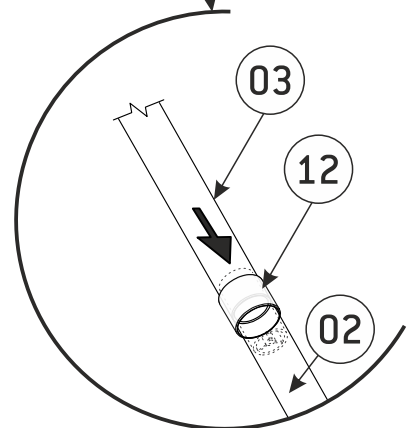

B

7

x16

8

x2

9

x8

40 AVENUE DE L'ESPÉRANCE - 6220 FLEURUS - BELGIUM
TEL: +32/71/25.39.60, E-MAIL: info@sogem-sa.com