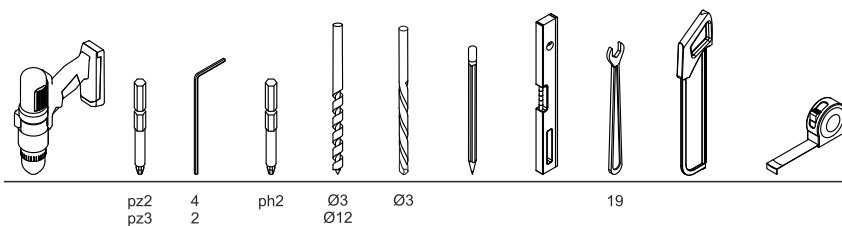

AUVERGNE

B

GOMERA KALEA

A

- (FR) RAMPE ALU ESCALIER DROIT
- (NL) LEUNING RECHT ALU
- (GB) ALU BANISTER FOR STRAIGHT STAIR
- (DE) ALUMINIUMGELÄNDER GERADE TREPPE
- (ES) BARANDILLA ALU PARA ESC. RECTA
- (RO) RAMPA ALUMINIU PENTRU SCARĂ DREAPTĂ

<p>01 040x840 x4</p>  <p>70310205</p>	<p>02 040x1280 x1</p>  <p>70310504</p>	<p>03 040x1375 x2</p>  <p>70310505</p>	<p>04 016x1230 x4</p>  <p>70310506</p>	<p>05 016x1385 x8</p>  <p>70310507</p>	<p>06 034,6x82 x2</p>  <p>70310115</p>
					<p>07 05,8x60 x8</p>  <p>70310116</p>
<p>08 M12x70 x4</p>  <p>70001041</p>	<p>09 024x3 x4</p>  <p>70001042</p>	<p>10 M12x19x22 x4</p>  <p>70001043</p>	<p>11 04x30 x16+1</p>  <p>70001014</p>	<p>12 045x25 x2</p>  <p>7000117</p>	<p>13 020x40 x8</p>  <p>7000118</p>
<p>14 040x14 x2</p>  <p>70310101</p>	<p>15 016x12 x8</p>  <p>70310102</p>	<p>16 04,2x45 x16+1</p>  <p>70001048</p>	<p>17 04,2x13 x16+1</p>  <p>70001062</p>	<p>18 40x99x23 x1</p>  <p>70001051</p>	 <p>X</p>  <p>✓</p>  <p>3h</p>