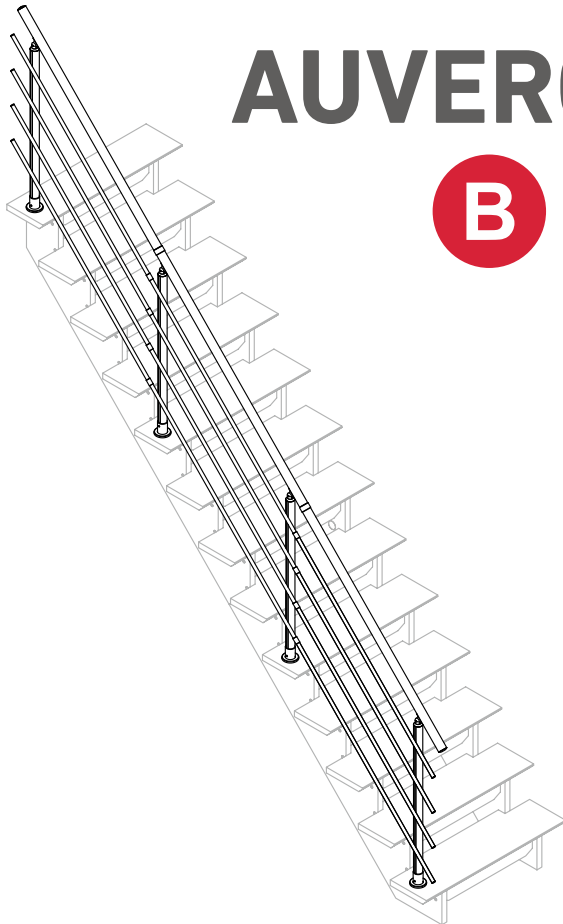

AUVERGNE

B

GOMERA KALEA

A

- (FR) RAMPE ALU ESCALIER DROIT
- (NL) LEUNING RECHT ALU
- (GB) ALU BANISTER FOR STRAIGHT STAIR
- (DE) ALUMINIUMGELÄNDER GERADE TREPPE
- (ES) BARANDILLA ALU PARA ESC. RECTA
- (RO) RAMPA ALUMINIU PENTRU SCARĂ DREAPTĂ

<p>01 040x840 x4</p>  <p>70310205</p>	<p>02 040x1280 x1</p>  <p>70310504</p>	<p>03 040x1375 x2</p>  <p>70310505</p>	<p>04 016x1230 x4</p>  <p>70310506</p>	<p>05 016x1385 x8</p>  <p>70310507</p>	<p>06 034,6x82 x2</p>  <p>70310115</p>
					<p>07 05,8x60 x8</p>  <p>70310116</p>
<p>08 M12x70 x4</p>  <p>70001041</p>	<p>09 024x3 x4</p>  <p>70001042</p>	<p>10 M12x19x22 x4</p>  <p>70001043</p>	<p>11 04x30 x16+1</p>  <p>70001014</p>	<p>12 045x25 x2</p>  <p>7000117</p>	<p>13 020x40 x8</p>  <p>7000118</p>
<p>14 040x14 x2</p>  <p>70310101</p>	<p>15 016x12 x8</p>  <p>70310102</p>	<p>16 04,2x45 x16+1</p>  <p>70001048</p>	<p>17 04,2x13 x16+1</p>  <p>70001062</p>	<p>18 40x99x23 x1</p>  <p>70001051</p>	 <p>X</p>  <p>✓</p>  <p>3h</p>