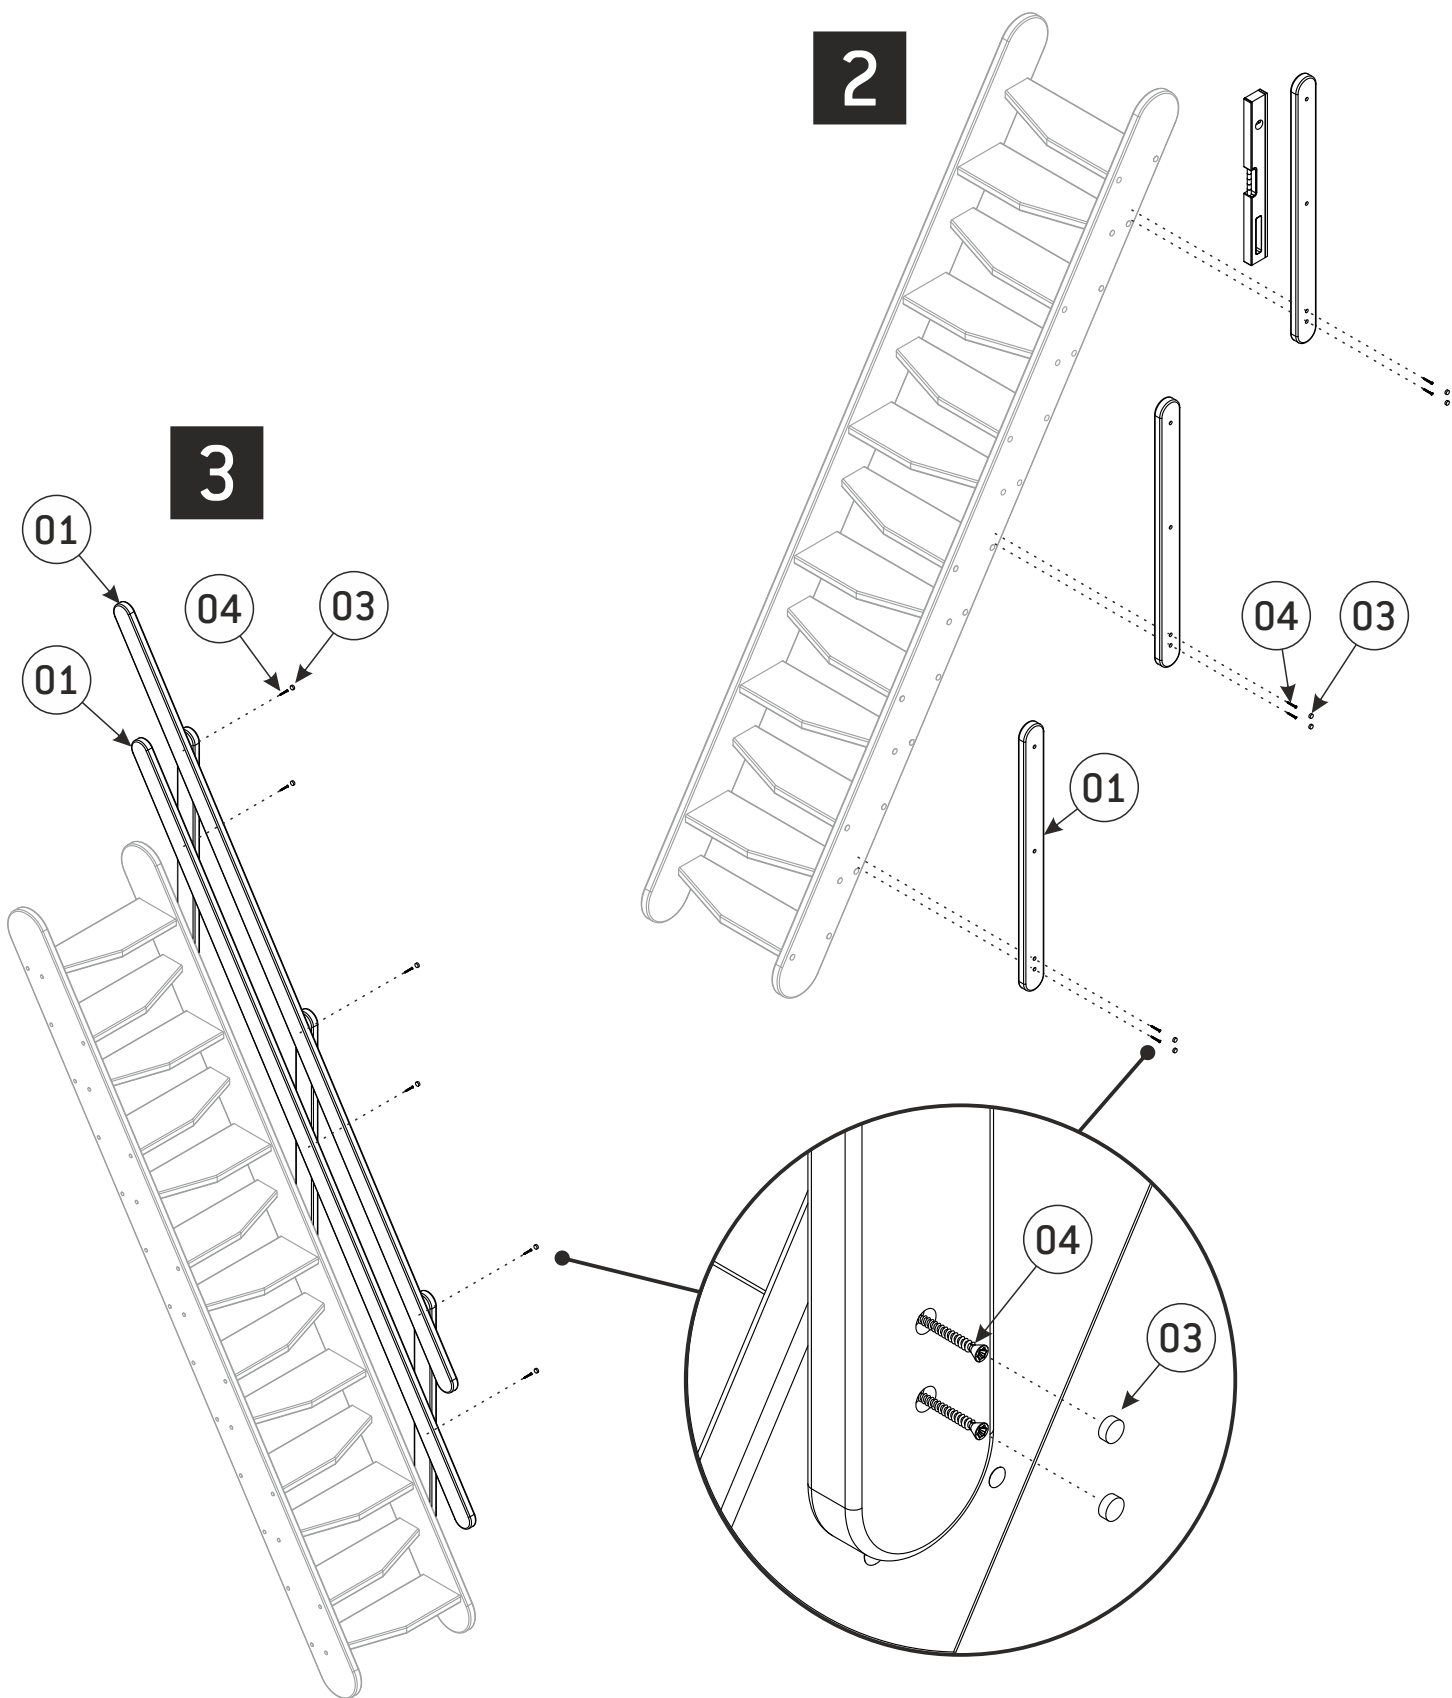

OSAKA

- Ⓡ OSAKA RAMPE A LISSES
- Ⓡ OSAKA LEUNING HORIZONTALAAL
- Ⓡ OSAKA BANISTER WITH PIPES
- Ⓡ OSAKA GLÄNDER MIT STÄBE
- Ⓡ OSAKA BARANDILLA DE LISTONES
- Ⓡ OSAKA RAMPA CU LISE

1

40 AVENUE DE L'ESPÉRANCE - 6220 FLEURUS - BELGIUM
TEL: +32/71/25.39.60, E-MAIL: info@sogem-sa.com