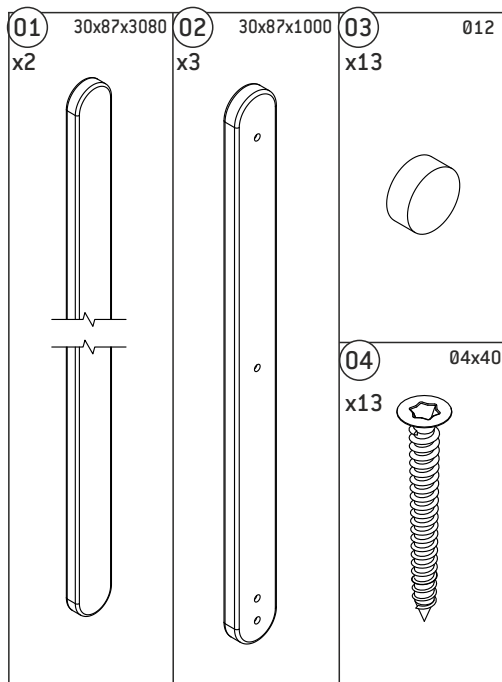

OSAKA

- Ⓡ OSAKA RAMPE A LISSES
- Ⓡ OSAKA LEUNING HORIZONTALAAL
- Ⓡ OSAKA BANISTER WITH PIPES
- Ⓡ OSAKA GLÄNDER MIT STÄBE
- Ⓡ OSAKA BARANDILLA DE LISTONES
- Ⓡ OSAKA RAMPA CU LISE

1

40 AVENUE DE L'ESPÉRANCE - 6220 FLEURUS - BELGIUM
TEL: +32/71/25.39.60, E-MAIL: info@sogem-sa.com