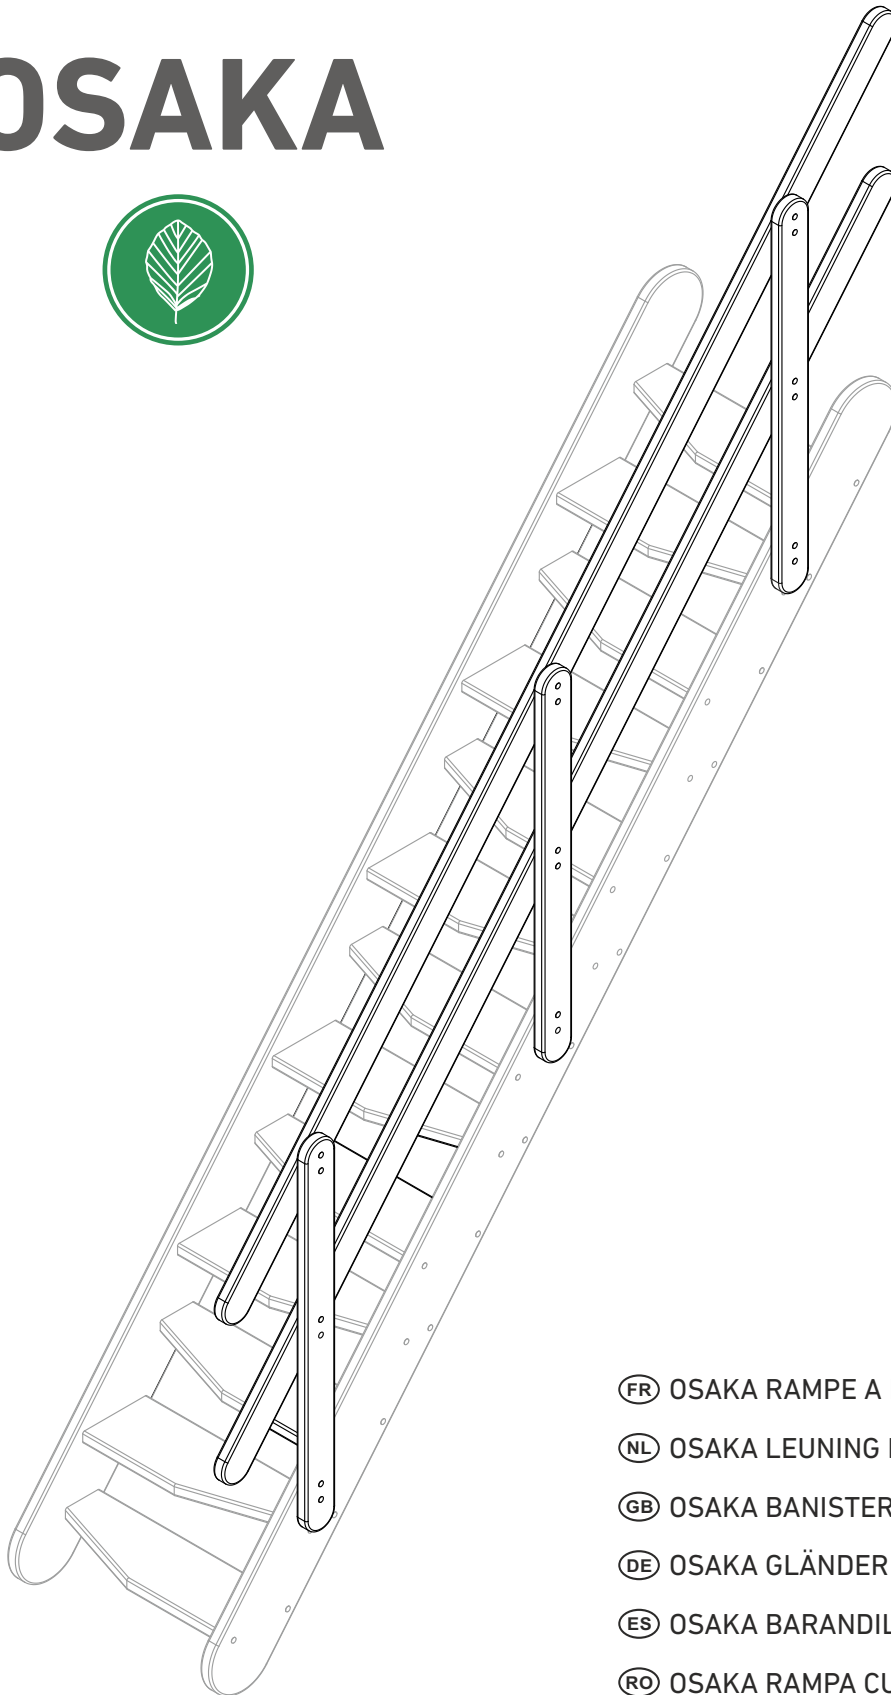

OSAKA

- Ⓡ OSAKA RAMPE A LISSES
- Ⓡ OSAKA LEUNING HORIZONTALAAL
- Ⓡ OSAKA BANISTER WITH PIPES
- Ⓡ OSAKA GLÄNDER MIT STÄBE
- Ⓡ OSAKA BARANDILLA DE LISTONES
- Ⓡ OSAKA RAMPA CU LISE

1

40 AVENUE DE L'ESPÉRANCE - 6220 FLEURUS - BELGIUM
TEL: +32/71/25.39.60, E-MAIL: info@sogem-sa.com