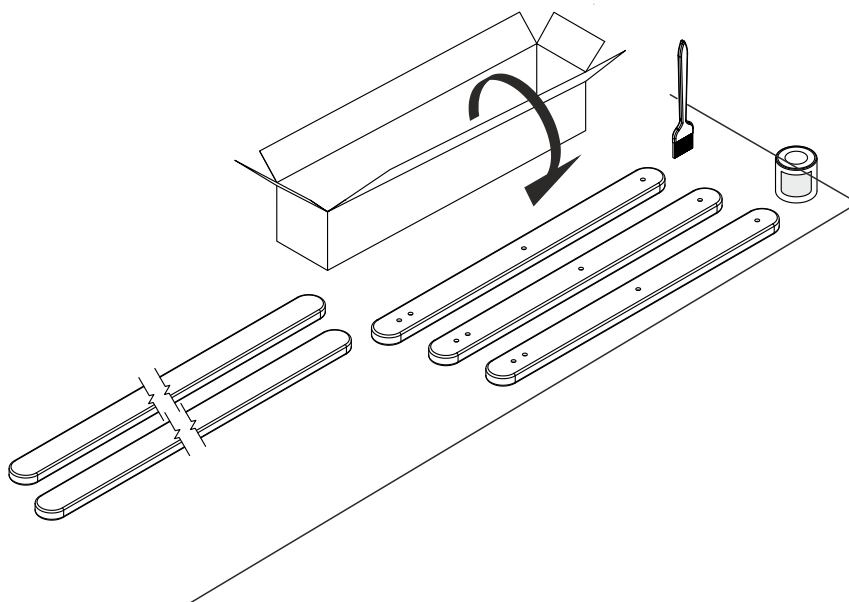

OSAKA

- Ⓡ OSAKA RAMPE A LISSES
- Ⓡ OSAKA LEUNING HORIZONTALAAL
- Ⓡ OSAKA BANISTER WITH PIPES
- Ⓡ OSAKA GLÄNDER MIT STÄBE
- Ⓡ OSAKA BARANDILLA DE LISTONES
- Ⓡ OSAKA RAMPA CU LISE

1

40 AVENUE DE L'ESPÉRANCE - 6220 FLEURUS - BELGIUM
TEL: +32/71/25.39.60, E-MAIL: info@sogem-sa.com