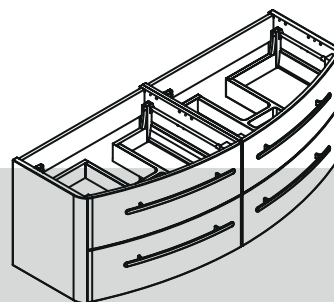

Classico

Classico ist ein klassisches, designorientiertes Programm mit asymmetrischen Formen.

Die Badmöbel werden bereits vormontiert geliefert.

- Breite: 1000 mm, 1400mm
- Mineralgussbecken: weiß, grau-metallic
- Midischrank mit zum Becken passender Abdeckplatte
- Spiegel oder Spiegelschrank

Berg Eiche

Weiß
Glänzend

BERG EICHE MIT SPIEGELELEMENT

WEIß GLÄNZEND MIT SPIEGELSCHRANK

DU HAST DIE WAHL!

BREITE - 1000mm vs. 1400mm

DEKOR - WEIß GLÄNZEND vs. BERG EICHE

GRIFF - CHROM GLÄNZEND vs. ANTHRAZIT MATT

BECKEN - WEIß vs. GRAU-METALLIC

SPIEGELELEMENT vs. SPIEGELSCHRANK

BECKENVARIANTEN MINERALGUSS

	Bezeichnung	Breite in mm	Höhe in mm	Gesamttiefe in mm	Farbe Front/Korpus	Artikel-Nr.
	Mineralguss-Waschtisch links · asymmetrisches Becken · Ablage links · Hahnlochbohrung · mit integriertem Beckenüberlauf	1006	12	533	Weiß	30523160
					Grau-Metallic	30523179
	Mineralguss-Waschtisch rechts · asymmetrisches Becken · Ablage rechts · Hahnlochbohrung · mit integriertem Beckenüberlauf	1006	12	533	Weiß	30523188
					Grau-Metallic	30222379
	Mineralguss-Waschtisch/Doppelbecken · 2 asymmetrische Becken · Ablagen links, rechts und mittig · Hahnlochbohrung · mit integriertem Beckenüberlauf	1386	12	533	Weiß	30222388
					Grau-Metallic	30222397