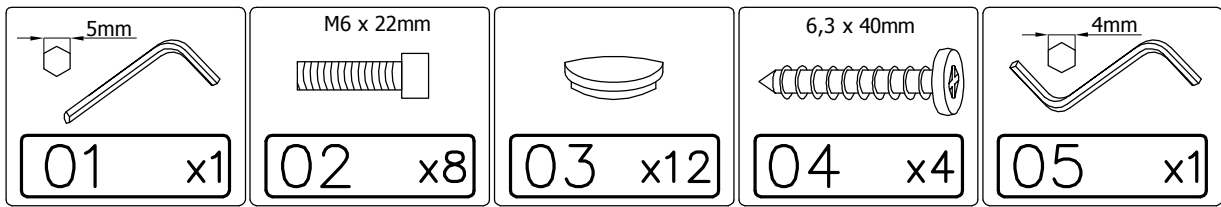

**BITTE DEN IDENTIFIKATIONS-CODE
GUT AUFBEWAHREN**

Montageanleitung

DE

TREE

AM-STR-614-00

Ca. 225 mm
Ca. 360 mm

Ca. 600 mm

Schrauben und Dübel, für die Befestigung/Sicherung an der Wand, gehören nicht zum Lieferumfang. Verwenden Sie bitte Schrauben und Dübel passend zu Ihrer Wandbeschaffenheit. Kontaktieren Sie gegebenenfalls Ihren Händler.

1.

2.

3.

4.