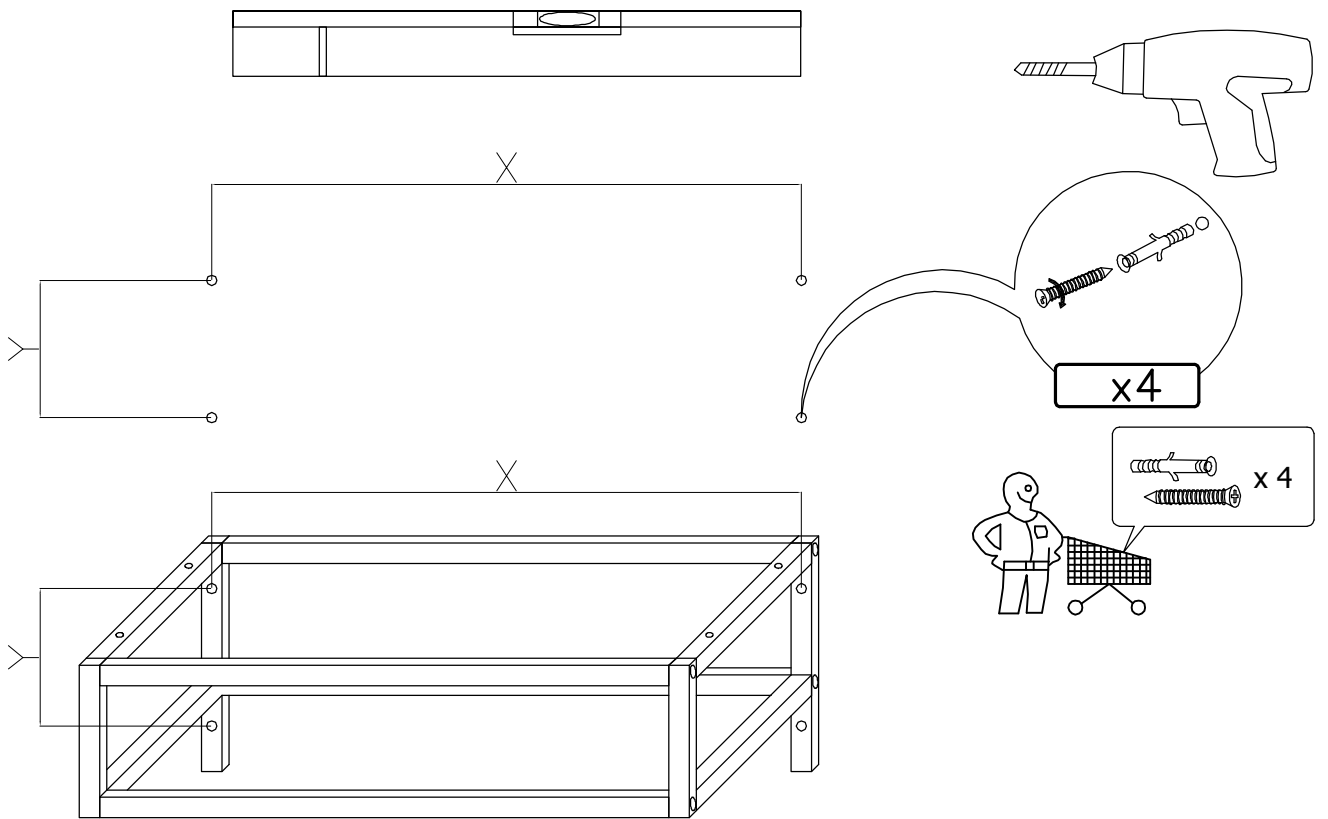

**BITTE DEN IDENTIFIKATIONS-CODE
GUT AUFBEWAHREN**

Montageanleitung

DE

TREE

AM-STR-614-00

Ca. 225 mm
Ca. 360 mm

Ca. 600 mm

Schrauben und Dübel, für die Befestigung/Sicherung an der Wand, gehören nicht zum Lieferumfang. Verwenden Sie bitte Schrauben und Dübel passend zu Ihrer Wandbeschaffenheit. Kontaktieren Sie gegebenenfalls Ihren Händler.

1.

2.

3.

4.