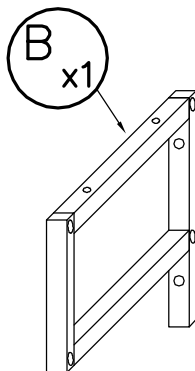

**BITTE DEN IDENTIFIKATIONS-CODE
GUT AUFBEWAHREN**

Montageanleitung

DE

TREE

AM-STR-614-00

Ca. 225 mm
Ca. 360 mm

Ca. 600 mm

Schrauben und Dübel, für die Befestigung/Sicherung an der Wand, gehören nicht zum Lieferumfang. Verwenden Sie bitte Schrauben und Dübel passend zu Ihrer Wandbeschaffenheit. Kontaktieren Sie gegebenenfalls Ihren Händler.

1.

2.

3.

4.