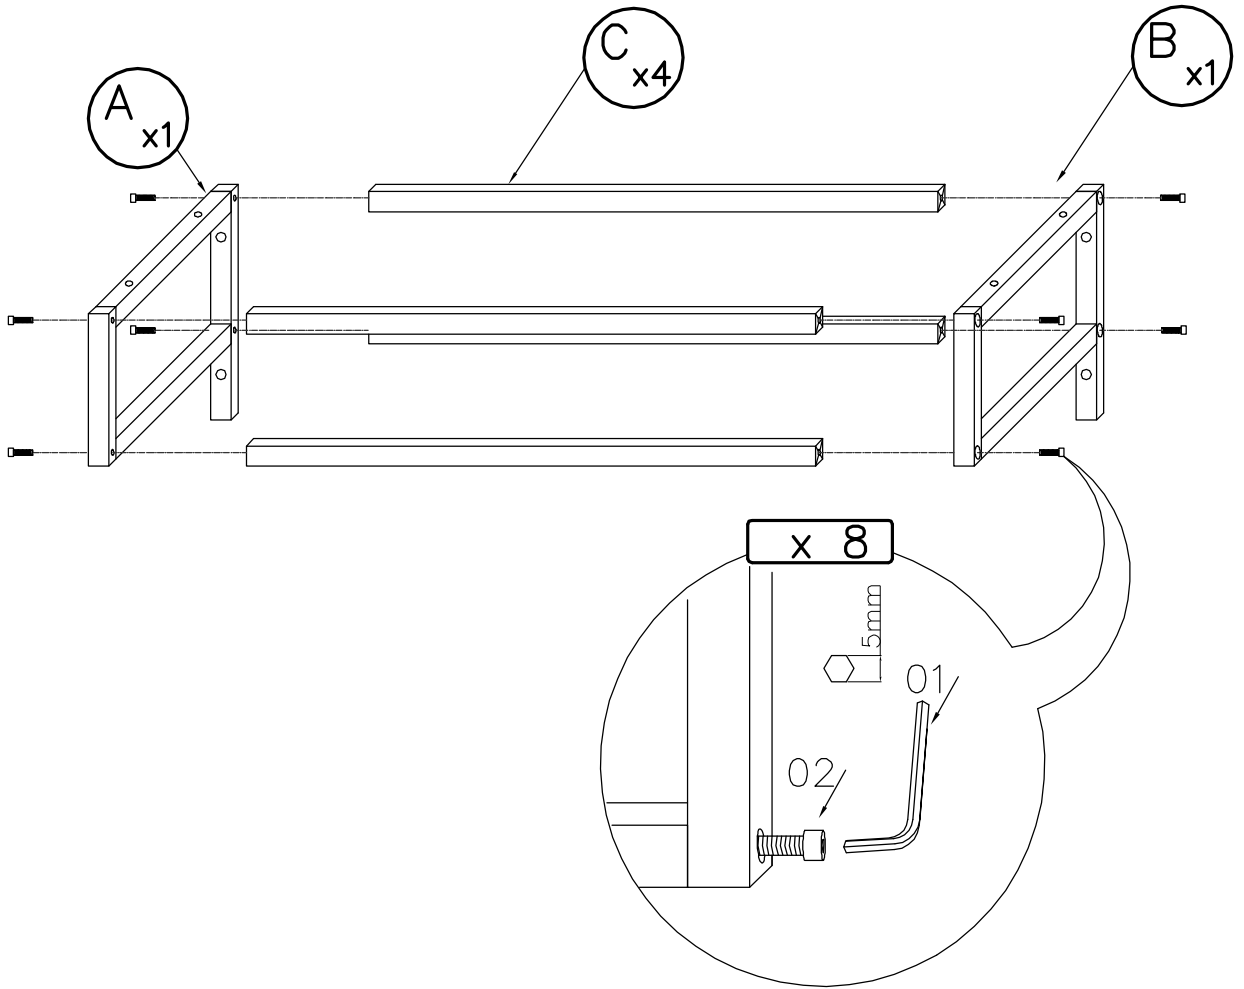

**BITTE DEN IDENTIFIKATIONS-CODE
GUT AUFBEWAHREN**

Montageanleitung

DE

TREE

AM-STR-614-00

Ca. 225 mm
Ca. 360 mm

Ca. 600 mm

Schrauben und Dübel, für die Befestigung/Sicherung an der Wand, gehören nicht zum Lieferumfang. Verwenden Sie bitte Schrauben und Dübel passend zu Ihrer Wandbeschaffenheit. Kontaktieren Sie gegebenenfalls Ihren Händler.

1.

2.

3.

4.