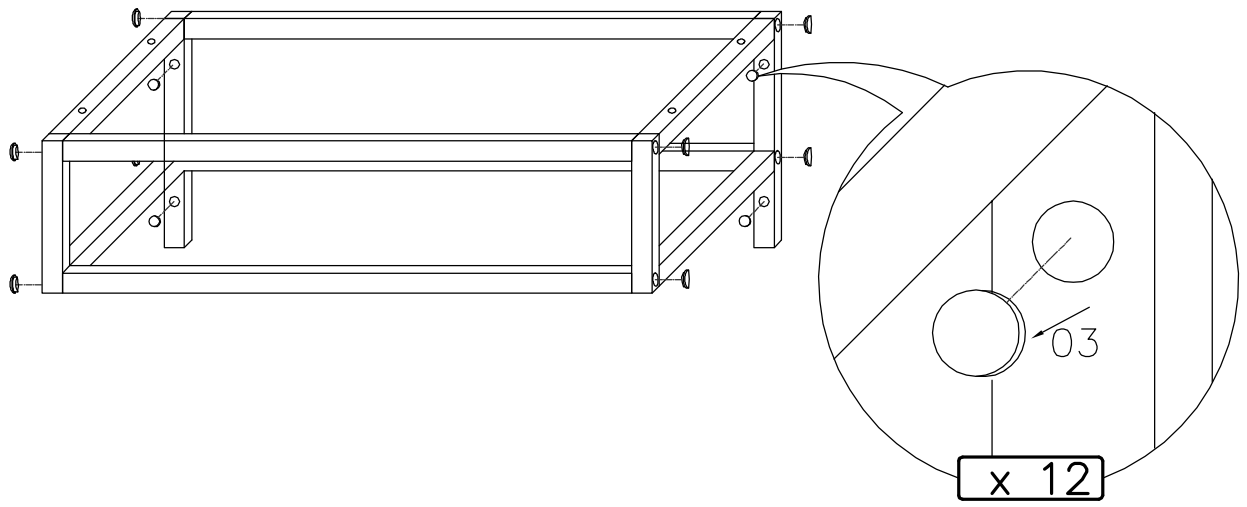

**BITTE DEN IDENTIFIKATIONS-CODE
GUT AUFBEWAHREN**

Montageanleitung

DE

TREE

AM-STR-614-00

Ca. 225 mm
Ca. 360 mm

Ca. 600 mm

Schrauben und Dübel, für die Befestigung/Sicherung an der Wand, gehören nicht zum Lieferumfang. Verwenden Sie bitte Schrauben und Dübel passend zu Ihrer Wandbeschaffenheit. Kontaktieren Sie gegebenenfalls Ihren Händler.

1.

2.

3.

4.