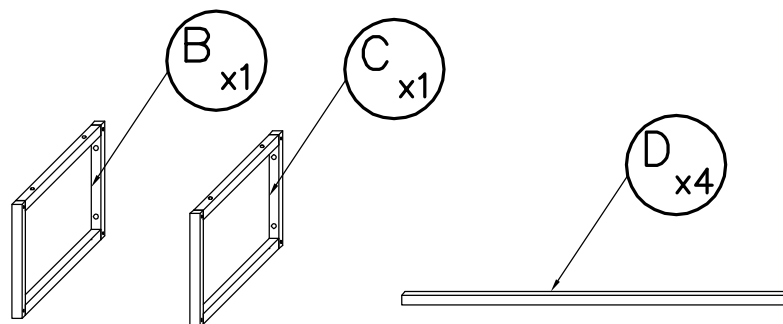

**BITTE DEN IDENTIFIKATIONS-CODE
GUT AUFBEWAHREN**

Montageanleitung

DE

TREE

AM-STR-804-00

Schrauben und Dübel, für die Befestigung/Sicherung an der Wand, gehören nicht zum Lieferumfang. Verwenden Sie bitte Schrauben und Dübel passend zu Ihrer Wandbeschaffenheit. Kontaktieren Sie gegebenenfalls Ihren Händler.