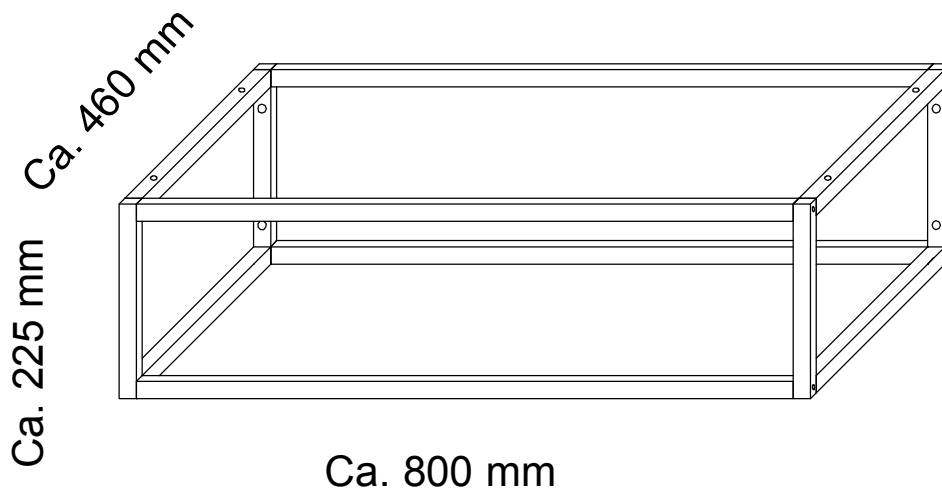

**BITTE DEN IDENTIFIKATIONS-CODE
GUT AUFBEWAHREN**

Montageanleitung

DE

TREE

AM-STR-804-00

Schrauben und Dübel, für die Befestigung/Sicherung an der Wand, gehören nicht zum Lieferumfang. Verwenden Sie bitte Schrauben und Dübel passend zu Ihrer Wandbeschaffenheit. Kontaktieren Sie gegebenenfalls Ihren Händler.

01.

02.

03.

04.