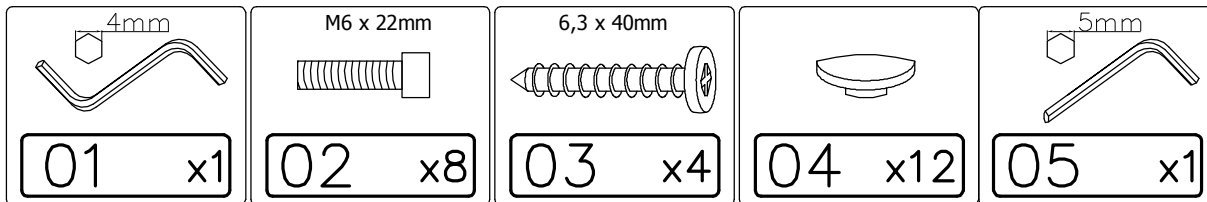

**BITTE DEN IDENTIFIKATIONS-CODE
GUT AUFBEWAHREN**

Montageanleitung

DE

TREE

AM-STR-804-00

Schrauben und Dübel, für die Befestigung/Sicherung an der Wand, gehören nicht zum Lieferumfang. Verwenden Sie bitte Schrauben und Dübel passend zu Ihrer Wandbeschaffenheit. Kontaktieren Sie gegebenenfalls Ihren Händler.

01.

02.

03.

04.