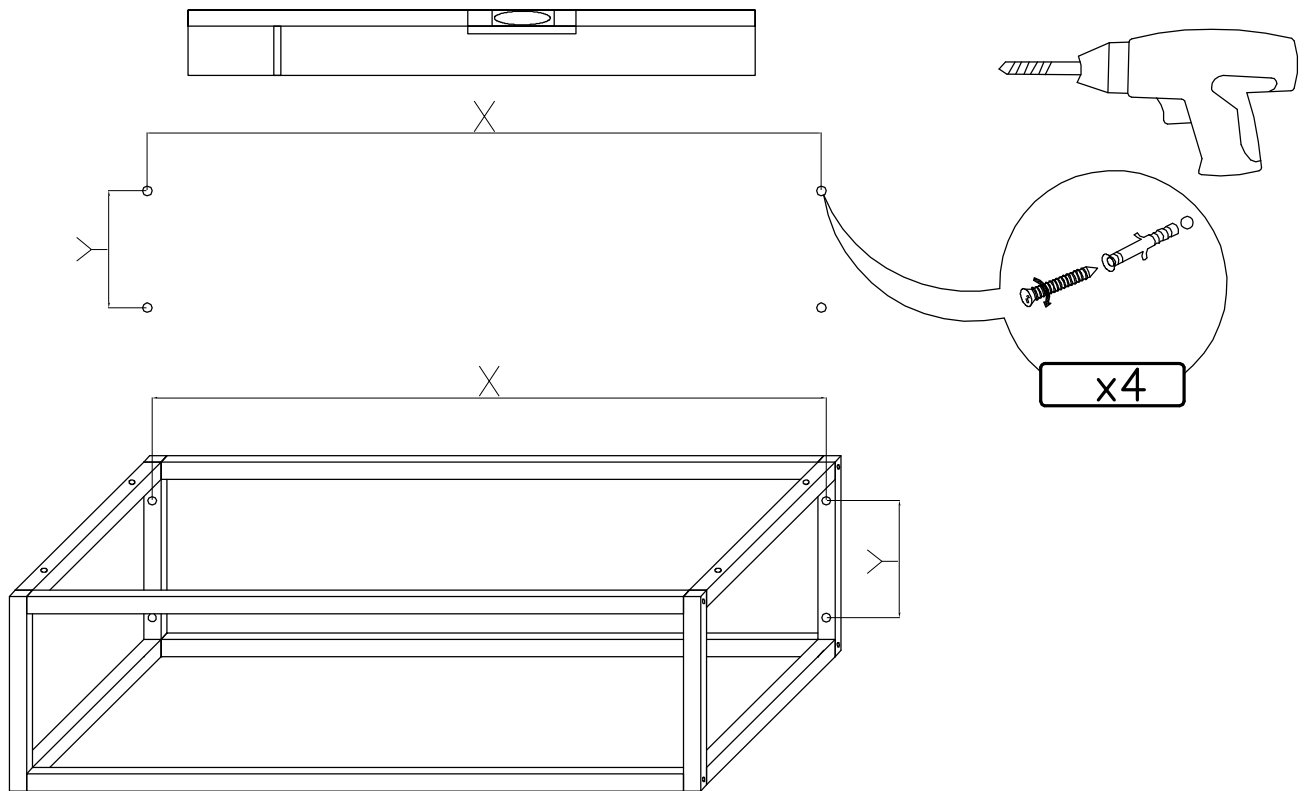

**BITTE DEN IDENTIFIKATIONS-CODE
GUT AUFBEWAHREN**

Montageanleitung

DE

TREE

AM-STR-804-00

Schrauben und Dübel, für die Befestigung/Sicherung an der Wand, gehören nicht zum Lieferumfang. Verwenden Sie bitte Schrauben und Dübel passend zu Ihrer Wandbeschaffenheit. Kontaktieren Sie gegebenenfalls Ihren Händler.

01.

02.

03.

04.