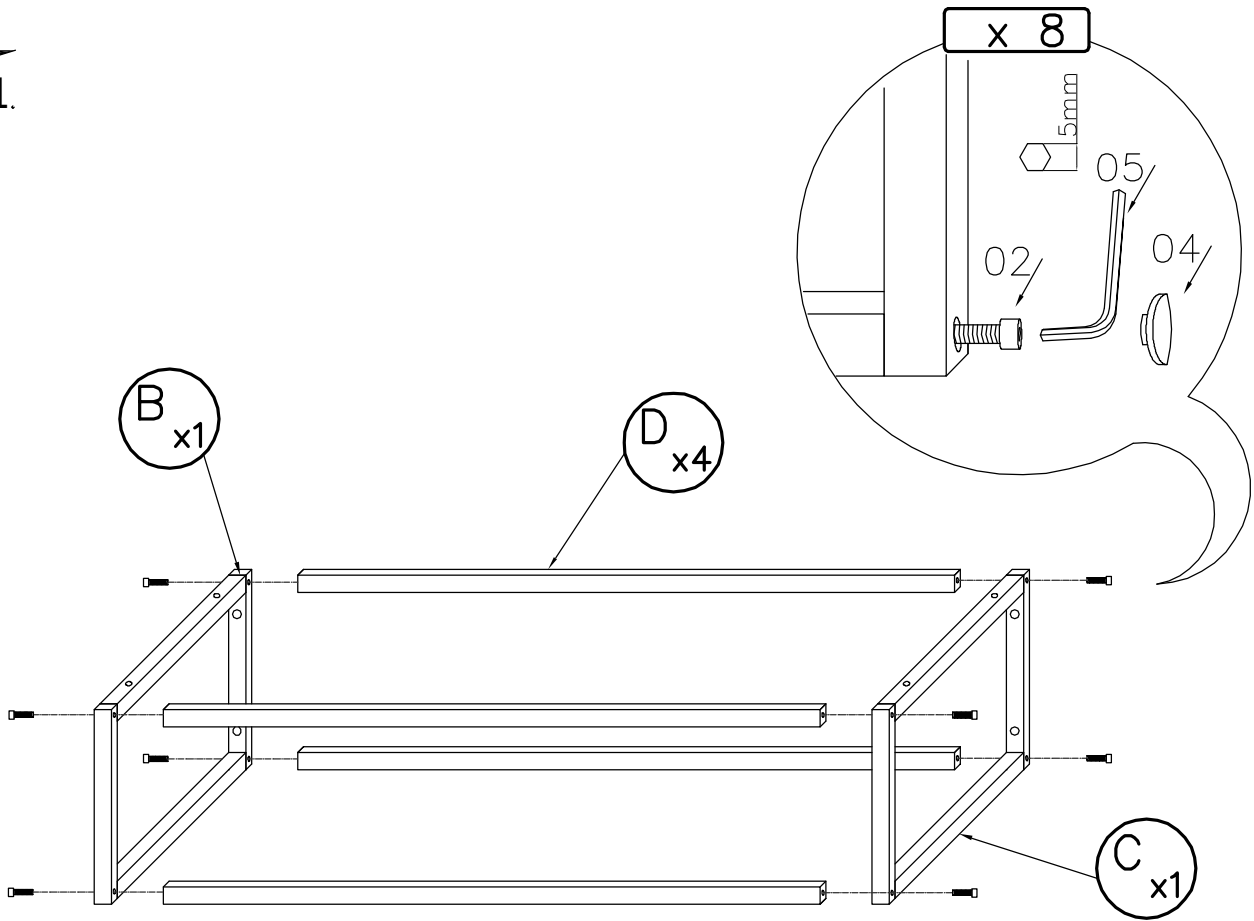

**BITTE DEN IDENTIFIKATIONS-CODE
GUT AUFBEWAHREN**

Montageanleitung

DE

TREE

AM-STR-804-00

Schrauben und Dübel, für die Befestigung/Sicherung an der Wand, gehören nicht zum Lieferumfang. Verwenden Sie bitte Schrauben und Dübel passend zu Ihrer Wandbeschaffenheit. Kontaktieren Sie gegebenenfalls Ihren Händler.

01.

02.

03.

04.