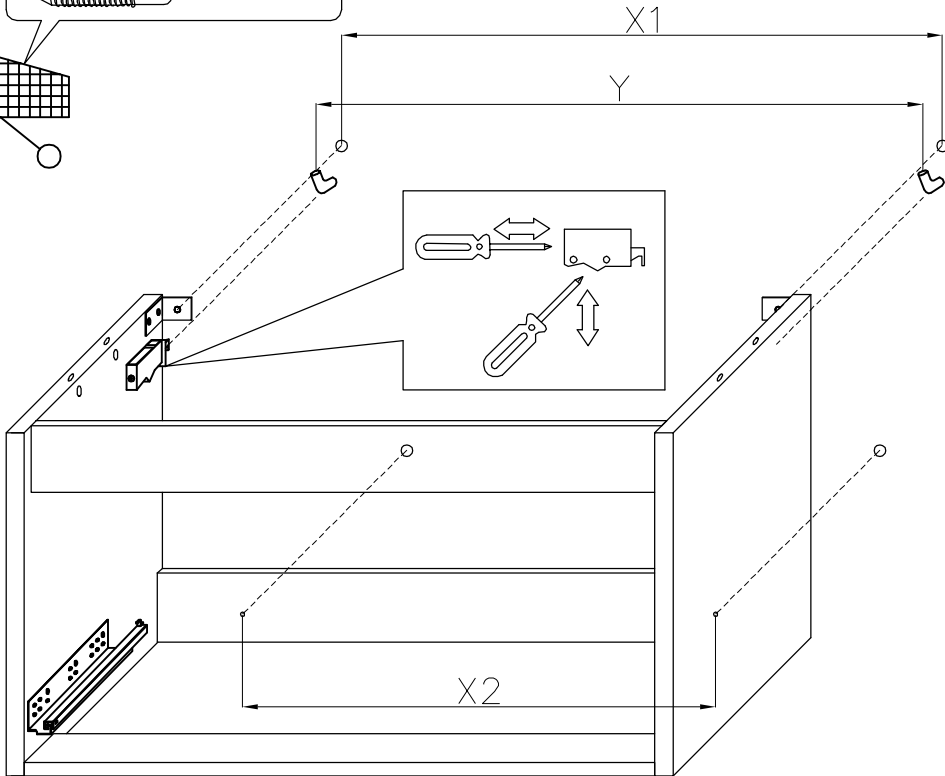

**BITTE DEN IDENTIFIKATIONS-CODE
GUT AUFBEWAHREN**

Montageanleitung

DE

TREE

AM-UTR-614-0A

Schrauben und Dübel, für die Befestigung/Sicherung an der Wand, gehören nicht zum Lieferumfang. Verwenden Sie bitte Schrauben und Dübel passend zu Ihrer Wandbeschaffenheit. Kontaktieren Sie gegebenenfalls Ihren Händler.

4.

5.

6.

-  x 4
-  x 2

7.

7.

9.

10.