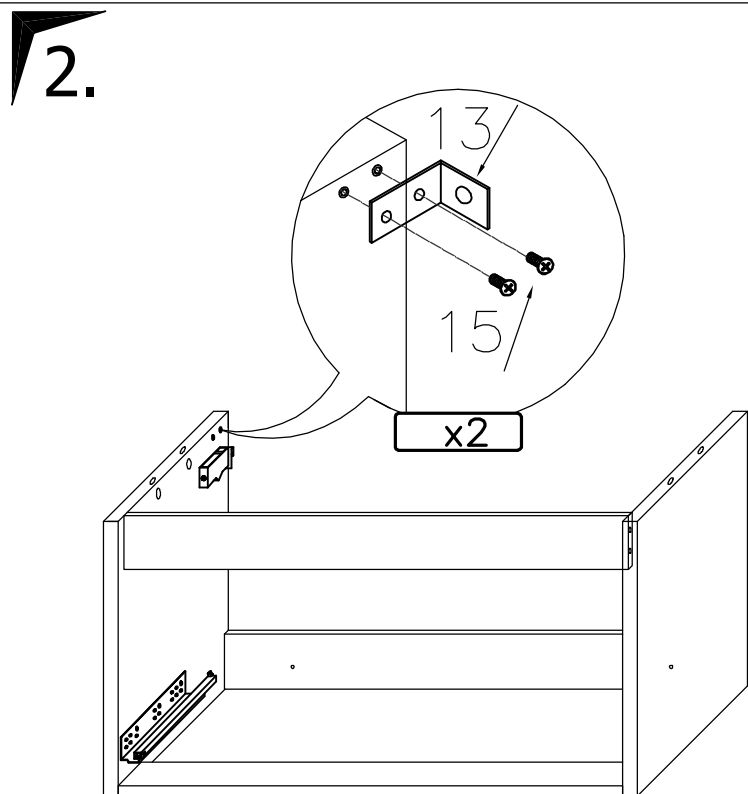

**BITTE DEN IDENTIFIKATIONS-CODE
GUT AUFBEWAHREN**

Montageanleitung

DE

TREE

AM-UTR-614-0A

Schrauben und Dübel, für die Befestigung/Sicherung an der Wand, gehören nicht zum Lieferumfang. Verwenden Sie bitte Schrauben und Dübel passend zu Ihrer Wandbeschaffenheit. Kontaktieren Sie gegebenenfalls Ihren Händler.

4.

5.

6.

-  x 4
-  x 2

7.

7.

9.

10.