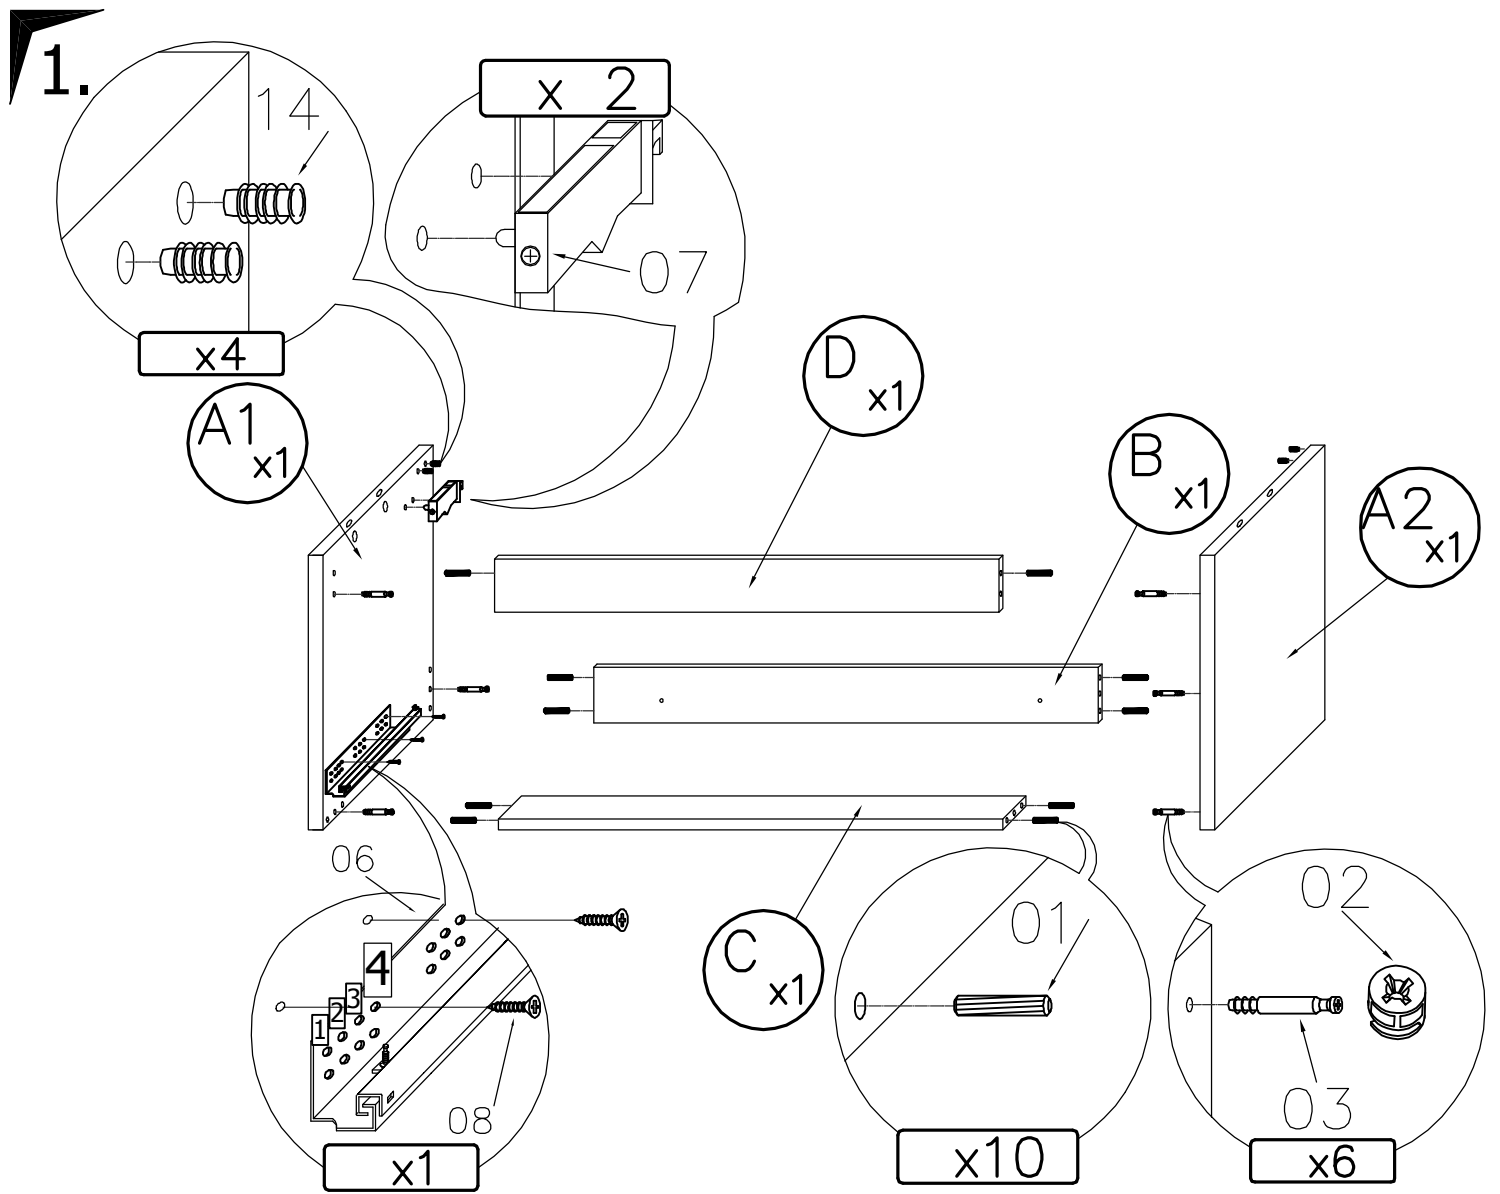

**BITTE DEN IDENTIFIKATIONS-CODE
GUT AUFBEWAHREN**

Montageanleitung

DE

TREE

AM-UTR-614-0A

Schrauben und Dübel, für die Befestigung/Sicherung an der Wand, gehören nicht zum Lieferumfang. Verwenden Sie bitte Schrauben und Dübel passend zu Ihrer Wandbeschaffenheit. Kontaktieren Sie gegebenenfalls Ihren Händler.

4.

5.

6.

-  x 4
-  x 2

7.

7.

9.

10.