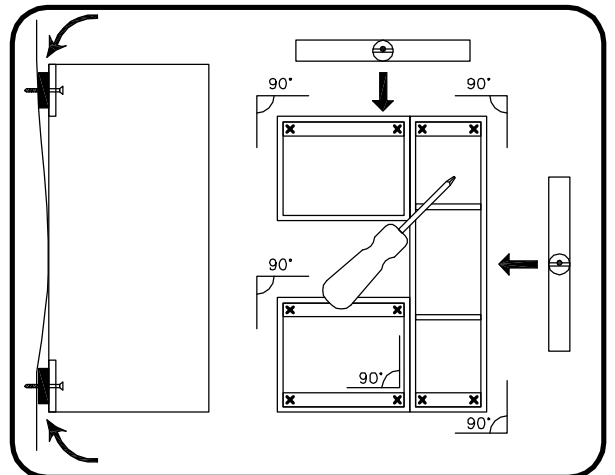

**BITTE DEN IDENTIFIKATIONS-CODE
GUT AUFBEWAHREN**

Montageanleitung

DE

TREE

AM-UTR-614-0A

Schrauben und Dübel, für die Befestigung/Sicherung an der Wand, gehören nicht zum Lieferumfang. Verwenden Sie bitte Schrauben und Dübel passend zu Ihrer Wandbeschaffenheit. Kontaktieren Sie gegebenenfalls Ihren Händler.

4.

5.

6.

-  x 4
-  x 2

7.

7.

9.

10.