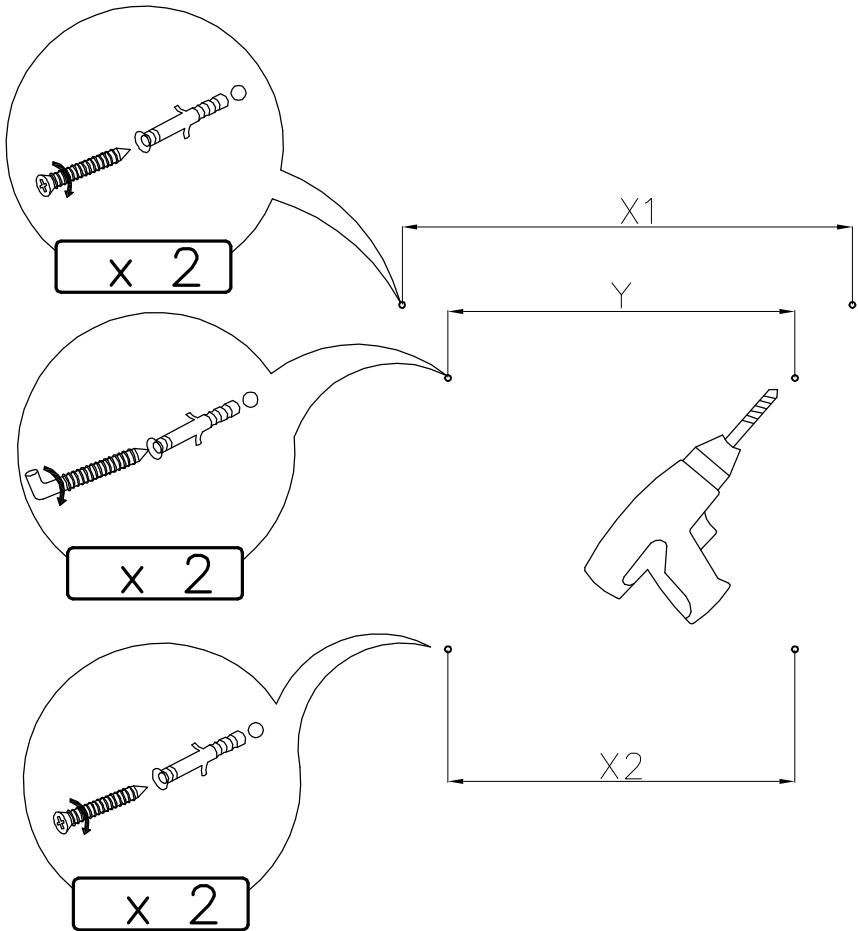

**BITTE DEN IDENTIFIKATIONS-CODE
GUT AUFBEWAHREN**

Montageanleitung

DE

TREE

AM-UTR-614-0A

Schrauben und Dübel, für die Befestigung/Sicherung an der Wand, gehören nicht zum Lieferumfang. Verwenden Sie bitte Schrauben und Dübel passend zu Ihrer Wandbeschaffenheit. Kontaktieren Sie gegebenenfalls Ihren Händler.

4.

5.

6.

-  x 4
-  x 2

7.

7.

9.

10.