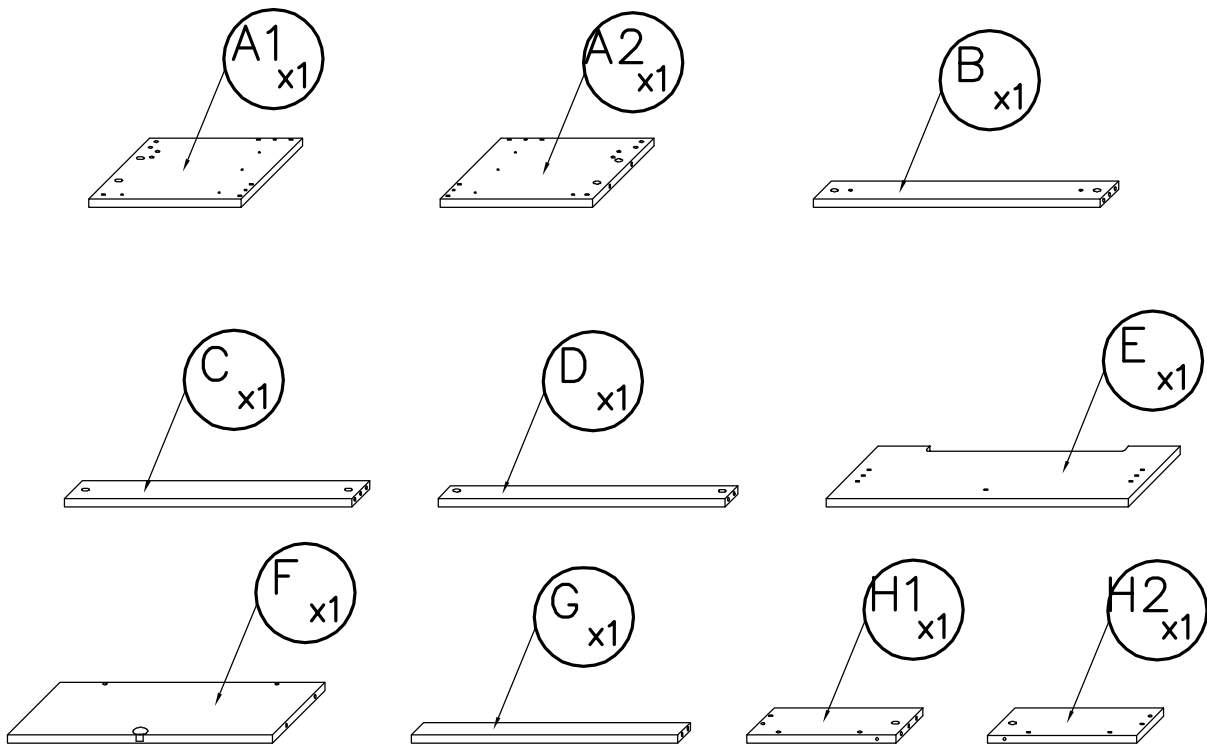

**BITTE DEN IDENTIFIKATIONS-CODE
GUT AUFBEWAHREN**

Montageanleitung

DE

TREE

AM-UTR-614-0A

Schrauben und Dübel, für die Befestigung/Sicherung an der Wand, gehören nicht zum Lieferumfang. Verwenden Sie bitte Schrauben und Dübel passend zu Ihrer Wandbeschaffenheit. Kontaktieren Sie gegebenenfalls Ihren Händler.

4.

5.

6.

-  x 4
-  x 2

7.

7.

9.

10.