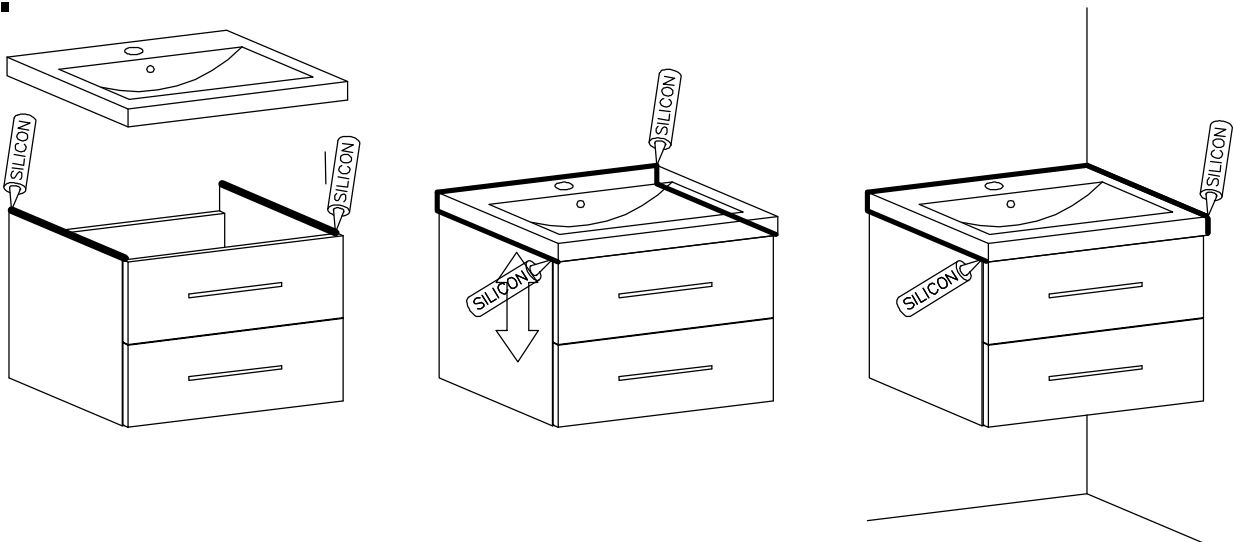

**BITTE DEN IDENTIFIKATIONS-CODE
GUT AUFBEWAHREN**

Montageanleitung

DE

TREE

AM-UTR-614-0A

Schrauben und Dübel, für die Befestigung/Sicherung an der Wand, gehören nicht zum Lieferumfang. Verwenden Sie bitte Schrauben und Dübel passend zu Ihrer Wandbeschaffenheit. Kontaktieren Sie gegebenenfalls Ihren Händler.

4.

5.

6.

-  x 4
-  x 2

7.

7.

9.

10.