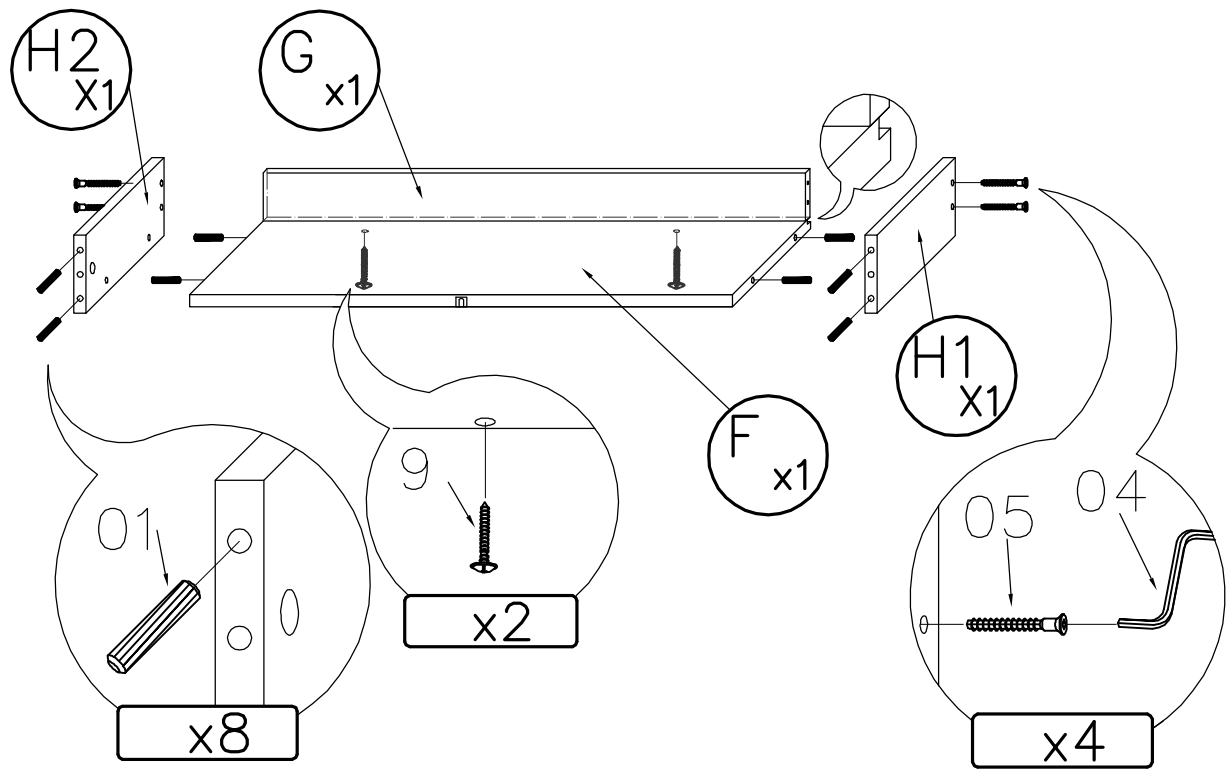

**BITTE DEN IDENTIFIKATIONS-CODE
GUT AUFBEWAHREN**

Montageanleitung

DE

TREE

AM-UTR-614-0A

Schrauben und Dübel, für die Befestigung/Sicherung an der Wand, gehören nicht zum Lieferumfang. Verwenden Sie bitte Schrauben und Dübel passend zu Ihrer Wandbeschaffenheit. Kontaktieren Sie gegebenenfalls Ihren Händler.

4.

5.

6.

-  x 4
-  x 2

7.

7.

9.

10.