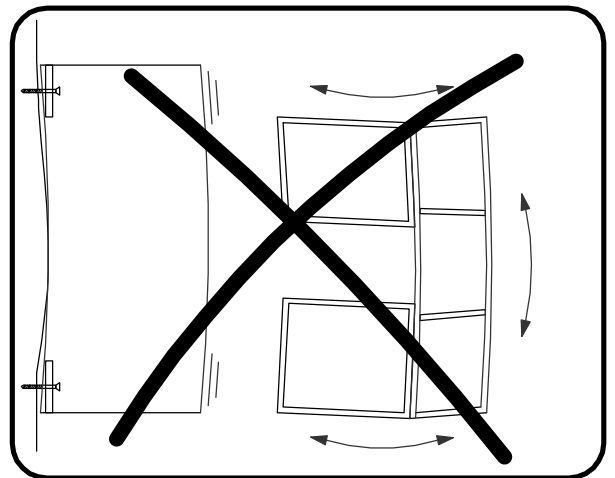

**BITTE DEN IDENTIFIKATIONS-CODE
GUT AUFBEWAHREN**

Montageanleitung

DE

TREE

AM-UTR-614-0A

Schrauben und Dübel, für die Befestigung/Sicherung an der Wand, gehören nicht zum Lieferumfang. Verwenden Sie bitte Schrauben und Dübel passend zu Ihrer Wandbeschaffenheit. Kontaktieren Sie gegebenenfalls Ihren Händler.

4.

5.

6.

-  x 4
-  x 2

7.

7.

9.

10.