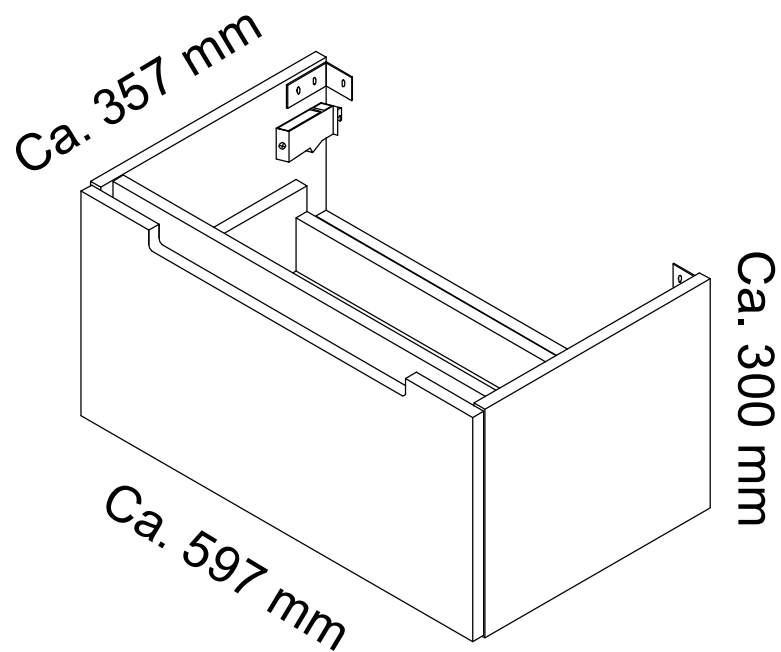

**BITTE DEN IDENTIFIKATIONS-CODE
GUT AUFBEWAHREN**

Montageanleitung

DE

TREE

AM-UTR-614-0A

Schrauben und Dübel, für die Befestigung/Sicherung an der Wand, gehören nicht zum Lieferumfang. Verwenden Sie bitte Schrauben und Dübel passend zu Ihrer Wandbeschaffenheit. Kontaktieren Sie gegebenenfalls Ihren Händler.

4.

5.

6.

-  x 4
-  x 2

7.

7.

9.

10.