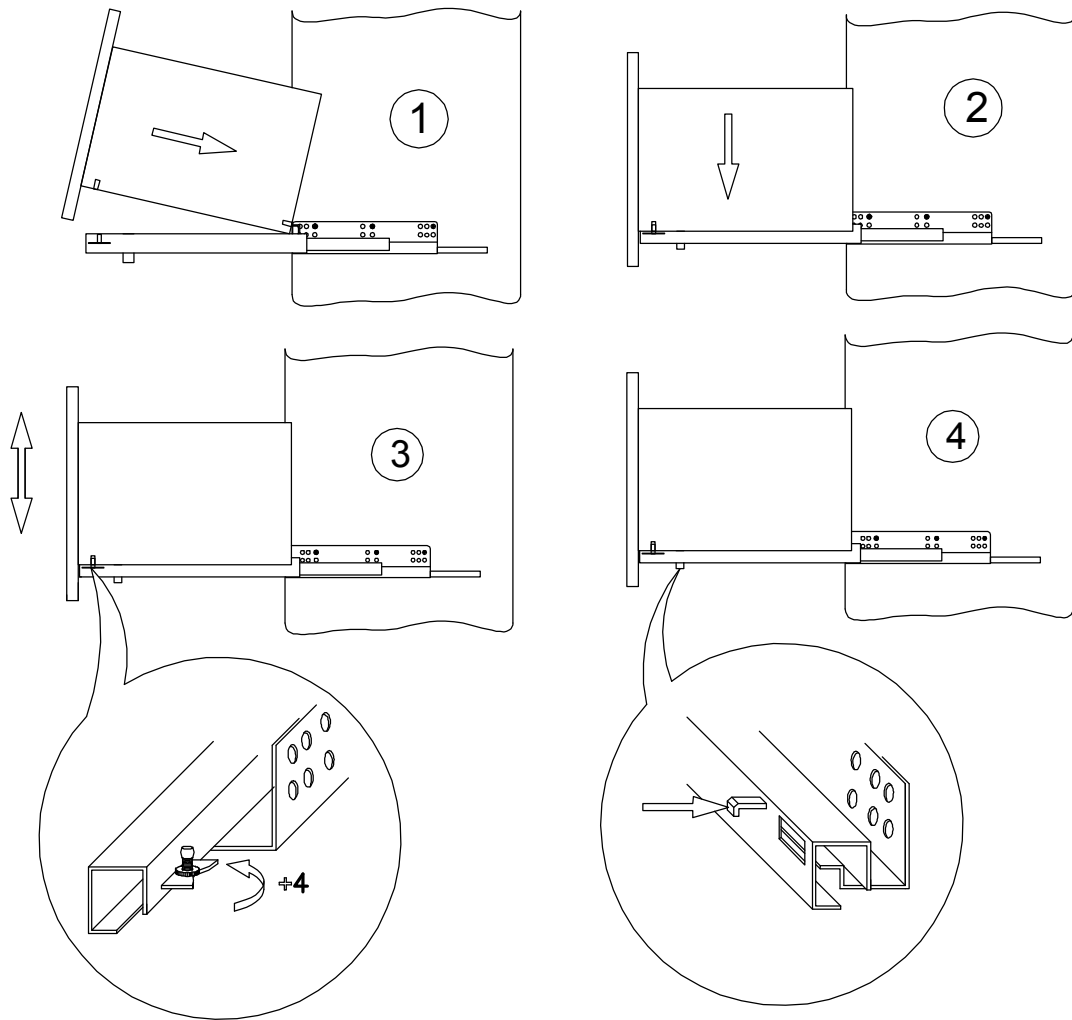

**BITTE DEN IDENTIFIKATIONS-CODE
GUT AUFBEWAHREN**

Montageanleitung

DE

TREE

AM-UTR-614-0A

Schrauben und Dübel, für die Befestigung/Sicherung an der Wand, gehören nicht zum Lieferumfang. Verwenden Sie bitte Schrauben und Dübel passend zu Ihrer Wandbeschaffenheit. Kontaktieren Sie gegebenenfalls Ihren Händler.

4.

5.

6.

-  x 4
-  x 2

7.

7.

9.

10.