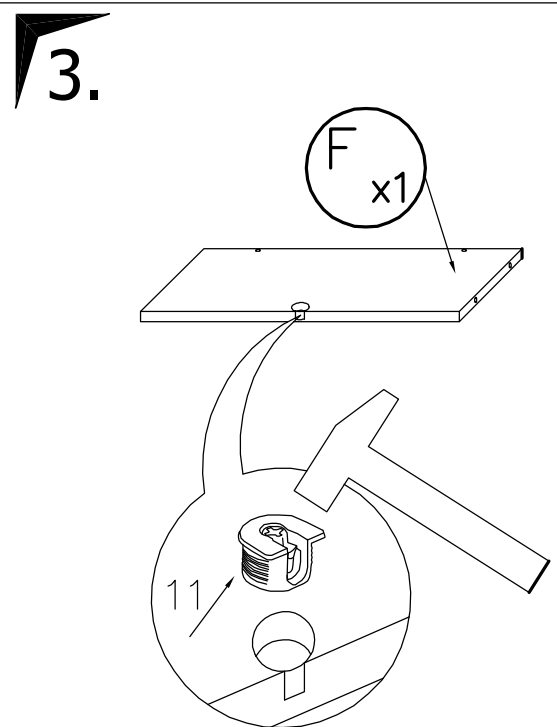

**BITTE DEN IDENTIFIKATIONS-CODE
GUT AUFBEWAHREN**

Montageanleitung

DE

TREE

AM-UTR-614-0A

Schrauben und Dübel, für die Befestigung/Sicherung an der Wand, gehören nicht zum Lieferumfang. Verwenden Sie bitte Schrauben und Dübel passend zu Ihrer Wandbeschaffenheit. Kontaktieren Sie gegebenenfalls Ihren Händler.