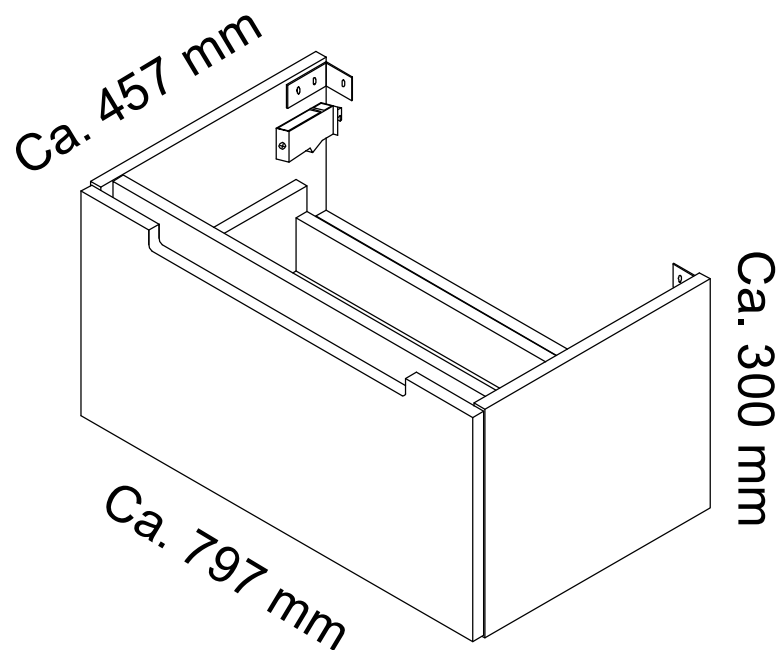

**BITTE DEN IDENTIFIKATIONS-CODE
GUT AUFBEWAHREN**

Montageanleitung

DE

TREE

AM-UTR-804-0A

Schrauben und Dübel, für die Befestigung/Sicherung an der Wand, gehören nicht zum Lieferumfang. Verwenden Sie bitte Schrauben und Dübel passend zu Ihrer Wandbeschaffenheit. Kontaktieren Sie gegebenenfalls Ihren Händler.

6.

-  x 4
-  x 2

7.

7.

9.

10.