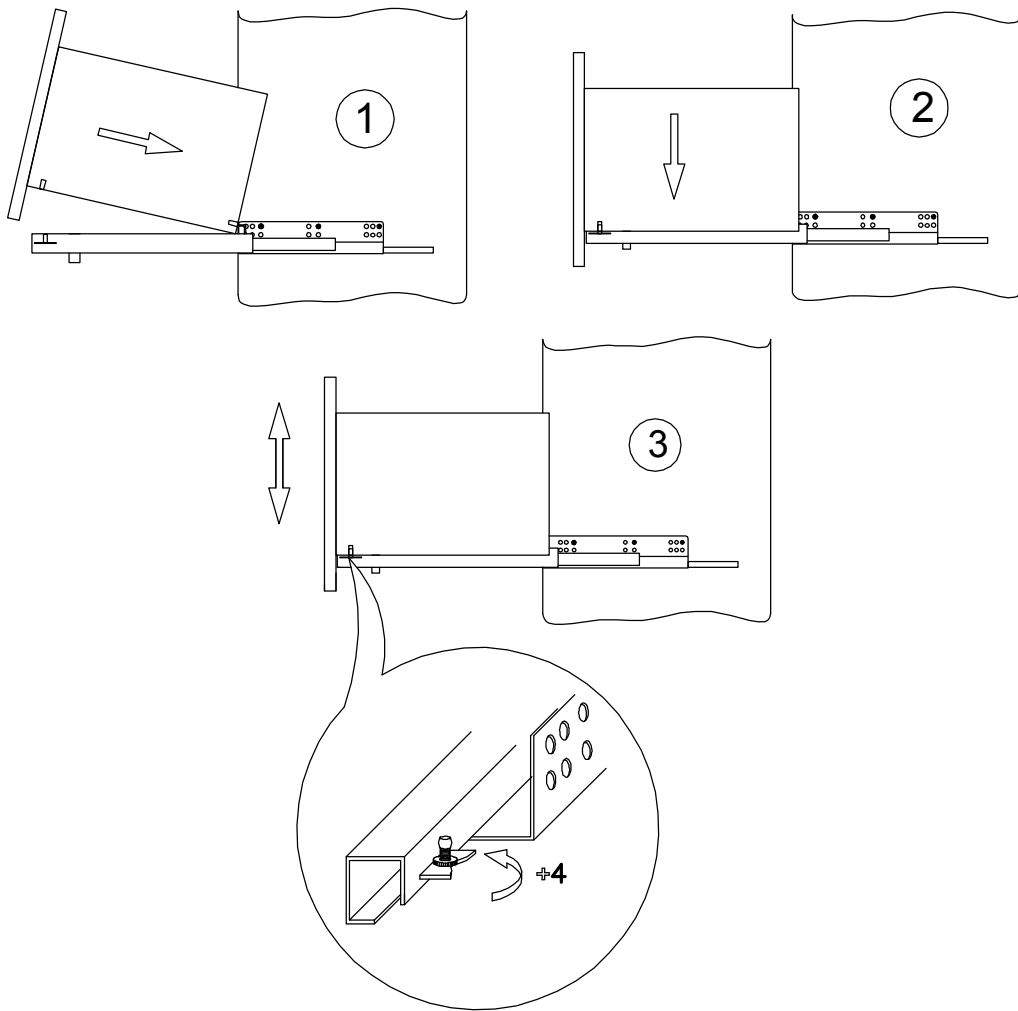

**BITTE DEN IDENTIFIKATIONS-CODE
GUT AUFBEWAHREN**

Montageanleitung

DE

TREE

AM-UTR-804-0A

Schrauben und Dübel, für die Befestigung/Sicherung an der Wand, gehören nicht zum Lieferumfang. Verwenden Sie bitte Schrauben und Dübel passend zu Ihrer Wandbeschaffenheit. Kontaktieren Sie gegebenenfalls Ihren Händler.

6.

-  x 4
-  x 2

7.

7.

9.

10.