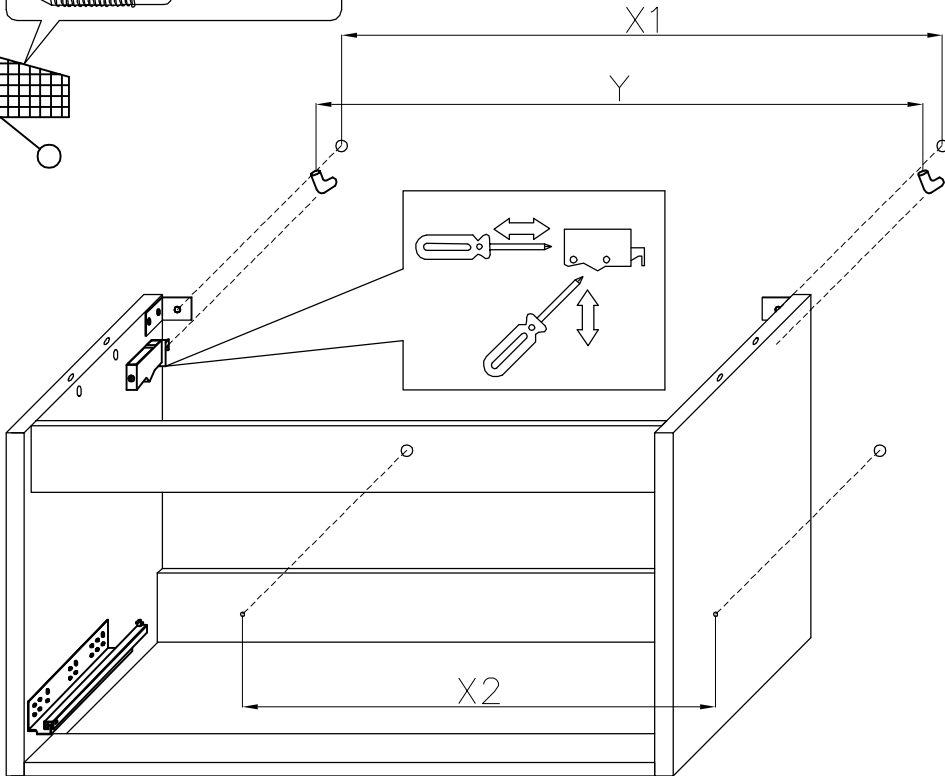

**BITTE DEN IDENTIFIKATIONS-CODE
GUT AUFBEWAHREN**

Montageanleitung

DE

TREE

AM-UTR-804-0A

Schrauben und Dübel, für die Befestigung/Sicherung an der Wand, gehören nicht zum Lieferumfang. Verwenden Sie bitte Schrauben und Dübel passend zu Ihrer Wandbeschaffenheit. Kontaktieren Sie gegebenenfalls Ihren Händler.

6.

-  x 4
-  x 2

7.

7.

9.

10.