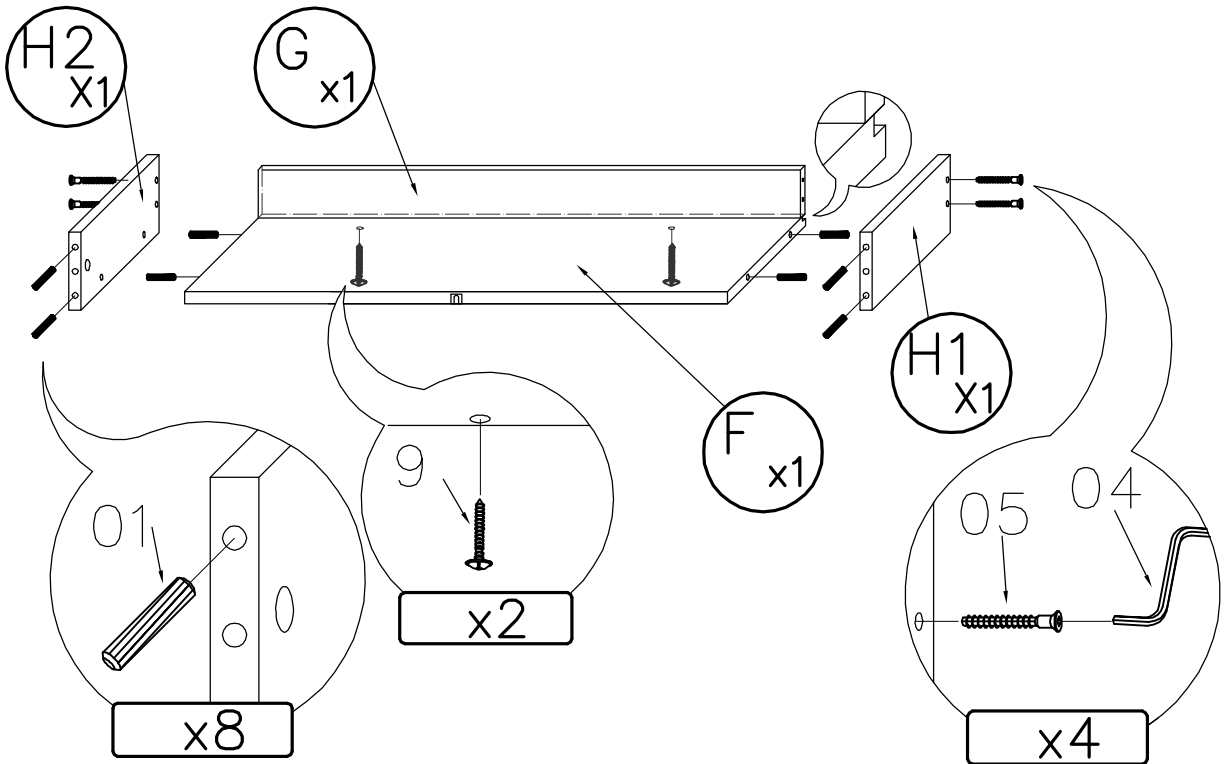

**BITTE DEN IDENTIFIKATIONS-CODE
GUT AUFBEWAHREN**

Montageanleitung

DE

TREE

AM-UTR-804-0A

Schrauben und Dübel, für die Befestigung/Sicherung an der Wand, gehören nicht zum Lieferumfang. Verwenden Sie bitte Schrauben und Dübel passend zu Ihrer Wandbeschaffenheit. Kontaktieren Sie gegebenenfalls Ihren Händler.

6.

-  x 4
-  x 2

7.

7.

9.

10.