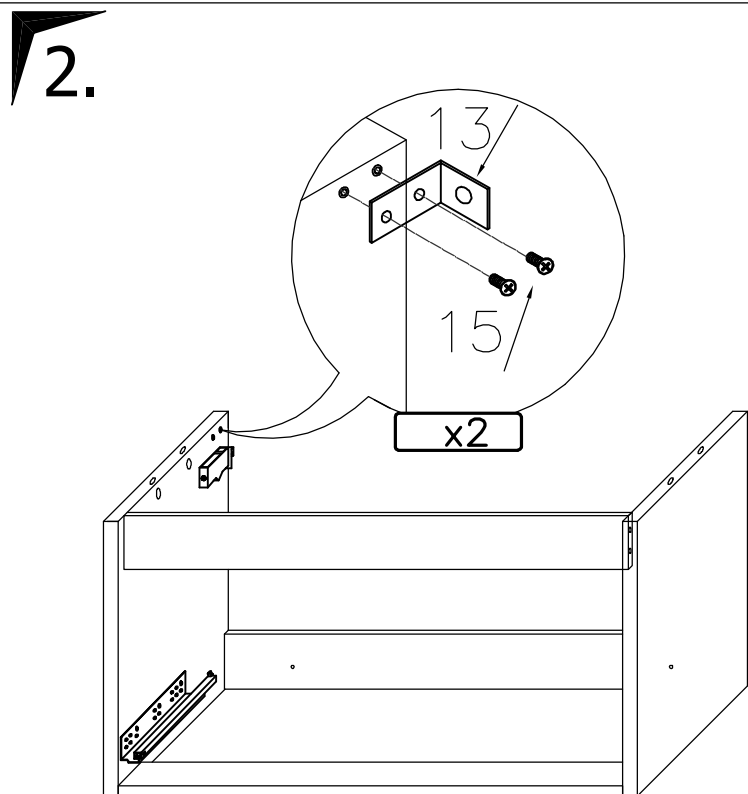

**BITTE DEN IDENTIFIKATIONS-CODE
GUT AUFBEWAHREN**

Montageanleitung

DE

TREE

AM-UTR-804-0A

Schrauben und Dübel, für die Befestigung/Sicherung an der Wand, gehören nicht zum Lieferumfang. Verwenden Sie bitte Schrauben und Dübel passend zu Ihrer Wandbeschaffenheit. Kontaktieren Sie gegebenenfalls Ihren Händler.

6.

-  x 4
-  x 2

7.

7.

9.

10.