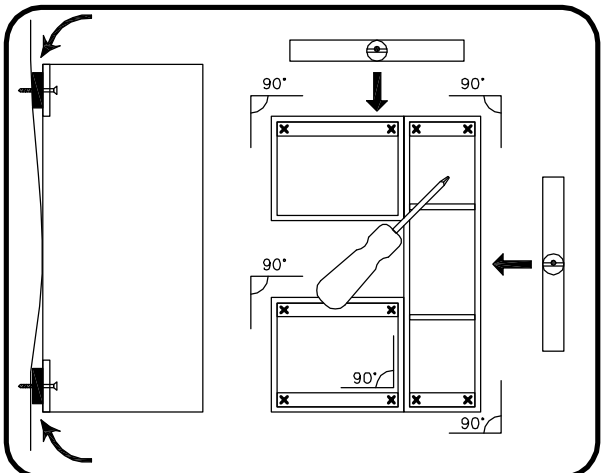

**BITTE DEN IDENTIFIKATIONS-CODE
GUT AUFBEWAHREN**

Montageanleitung

DE

TREE

AM-UTR-804-0A

Schrauben und Dübel, für die Befestigung/Sicherung an der Wand, gehören nicht zum Lieferumfang. Verwenden Sie bitte Schrauben und Dübel passend zu Ihrer Wandbeschaffenheit. Kontaktieren Sie gegebenenfalls Ihren Händler.

6.

-  x 4
-  x 2

7.

7.

9.

10.