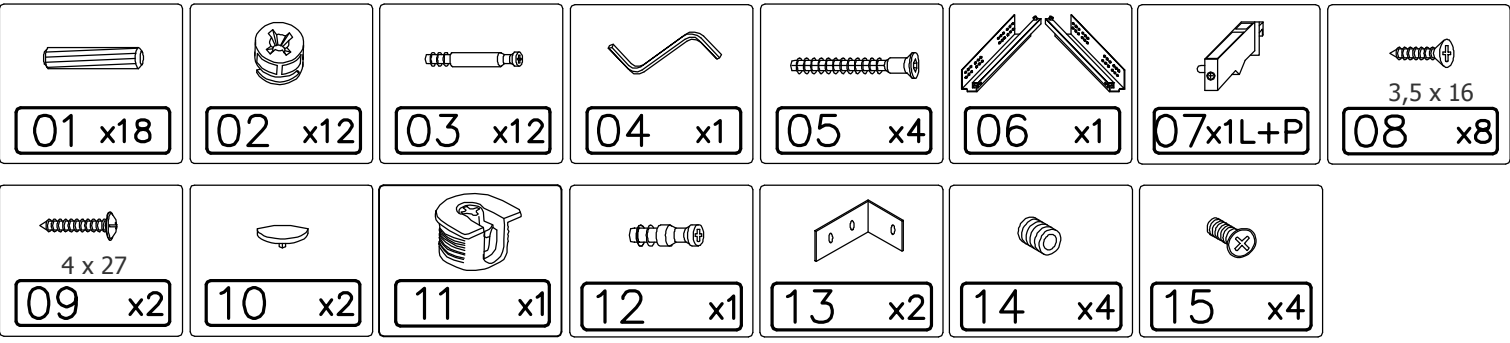

**BITTE DEN IDENTIFIKATIONS-CODE
GUT AUFBEWAHREN**

Montageanleitung

DE

TREE

AM-UTR-804-0A

Schrauben und Dübel, für die Befestigung/Sicherung an der Wand, gehören nicht zum Lieferumfang. Verwenden Sie bitte Schrauben und Dübel passend zu Ihrer Wandbeschaffenheit. Kontaktieren Sie gegebenenfalls Ihren Händler.

6.

-  x 4
-  x 2

7.

7.

9.

10.