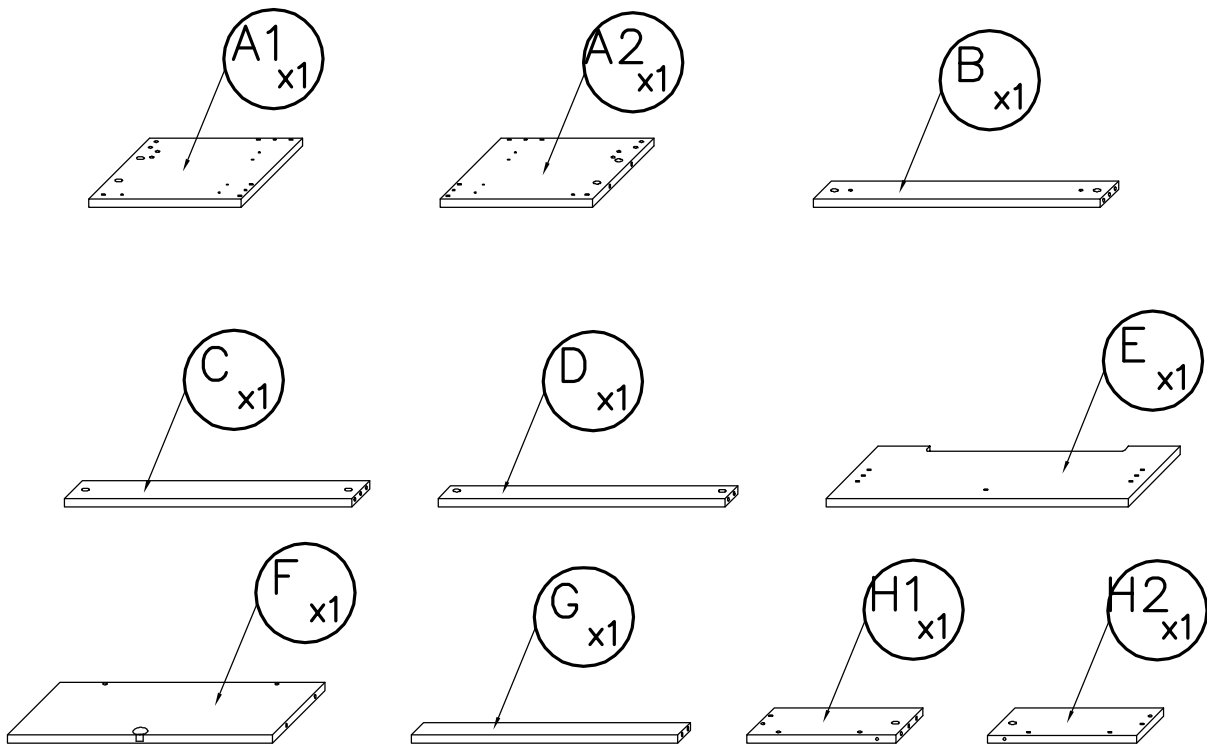

**BITTE DEN IDENTIFIKATIONS-CODE
GUT AUFBEWAHREN**

Montageanleitung

DE

TREE

AM-UTR-804-0A

Schrauben und Dübel, für die Befestigung/Sicherung an der Wand, gehören nicht zum Lieferumfang. Verwenden Sie bitte Schrauben und Dübel passend zu Ihrer Wandbeschaffenheit. Kontaktieren Sie gegebenenfalls Ihren Händler.