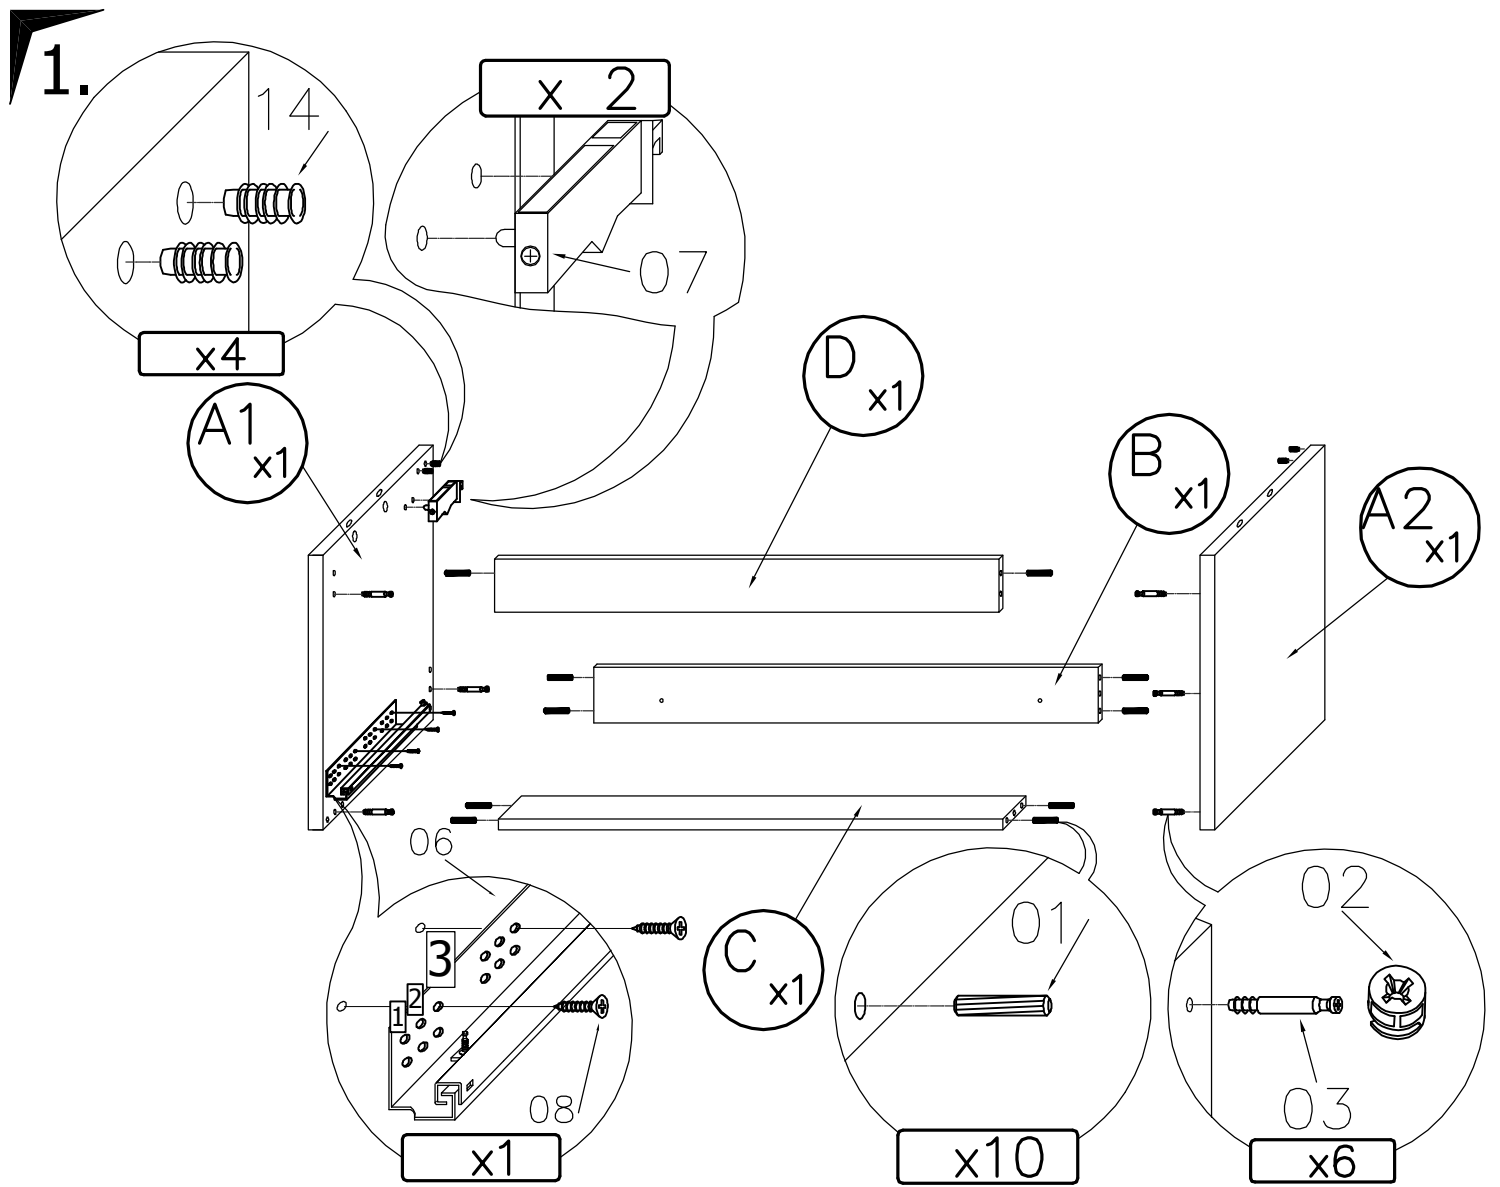

**BITTE DEN IDENTIFIKATIONS-CODE
GUT AUFBEWAHREN**

Montageanleitung

DE

TREE

AM-UTR-804-0A

Schrauben und Dübel, für die Befestigung/Sicherung an der Wand, gehören nicht zum Lieferumfang. Verwenden Sie bitte Schrauben und Dübel passend zu Ihrer Wandbeschaffenheit. Kontaktieren Sie gegebenenfalls Ihren Händler.

6.

-  x 4
-  x 2

7.

7.

9.

10.