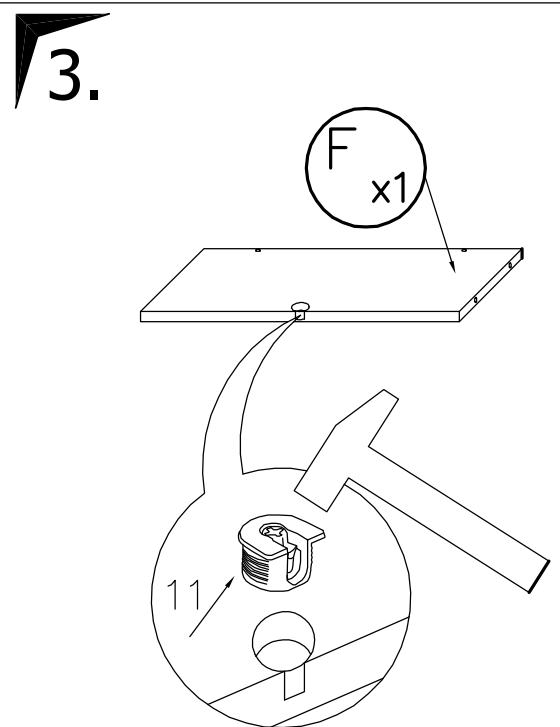

**BITTE DEN IDENTIFIKATIONS-CODE
GUT AUFBEWAHREN**

Montageanleitung

DE

TREE

AM-UTR-804-0A

Schrauben und Dübel, für die Befestigung/Sicherung an der Wand, gehören nicht zum Lieferumfang. Verwenden Sie bitte Schrauben und Dübel passend zu Ihrer Wandbeschaffenheit. Kontaktieren Sie gegebenenfalls Ihren Händler.