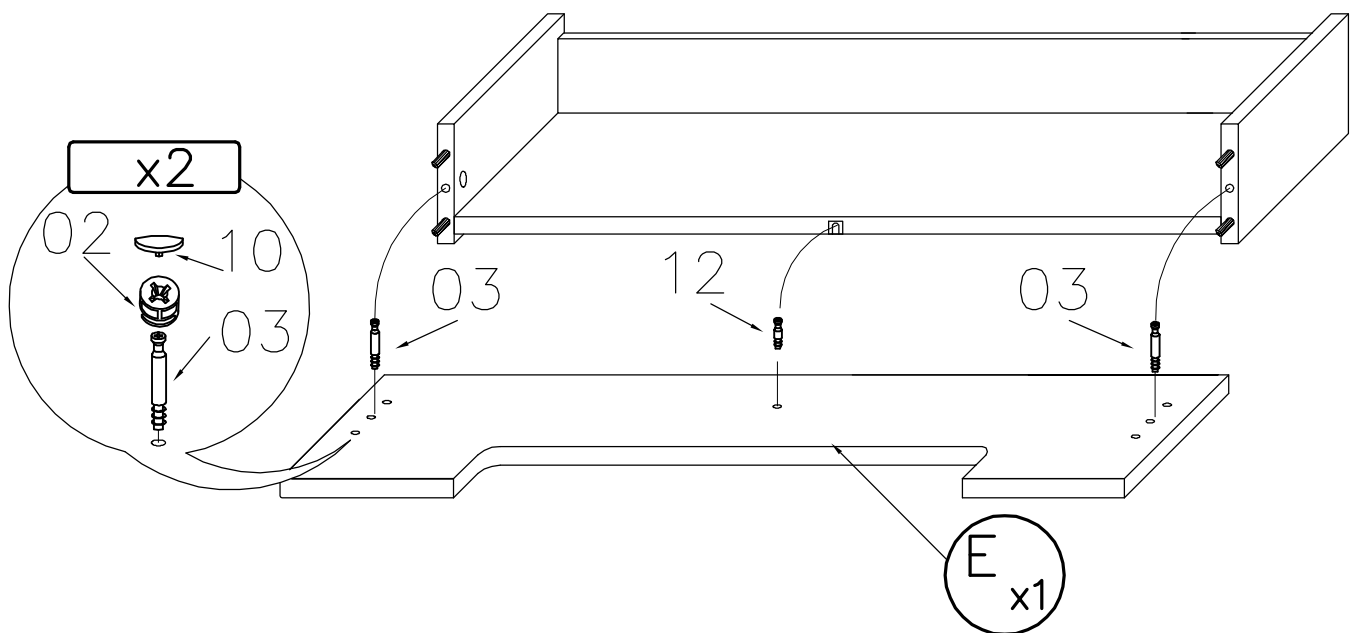

**BITTE DEN IDENTIFIKATIONS-CODE
GUT AUFBEWAHREN**

Montageanleitung

DE

TREE

AM-UTR-804-0A

Schrauben und Dübel, für die Befestigung/Sicherung an der Wand, gehören nicht zum Lieferumfang. Verwenden Sie bitte Schrauben und Dübel passend zu Ihrer Wandbeschaffenheit. Kontaktieren Sie gegebenenfalls Ihren Händler.