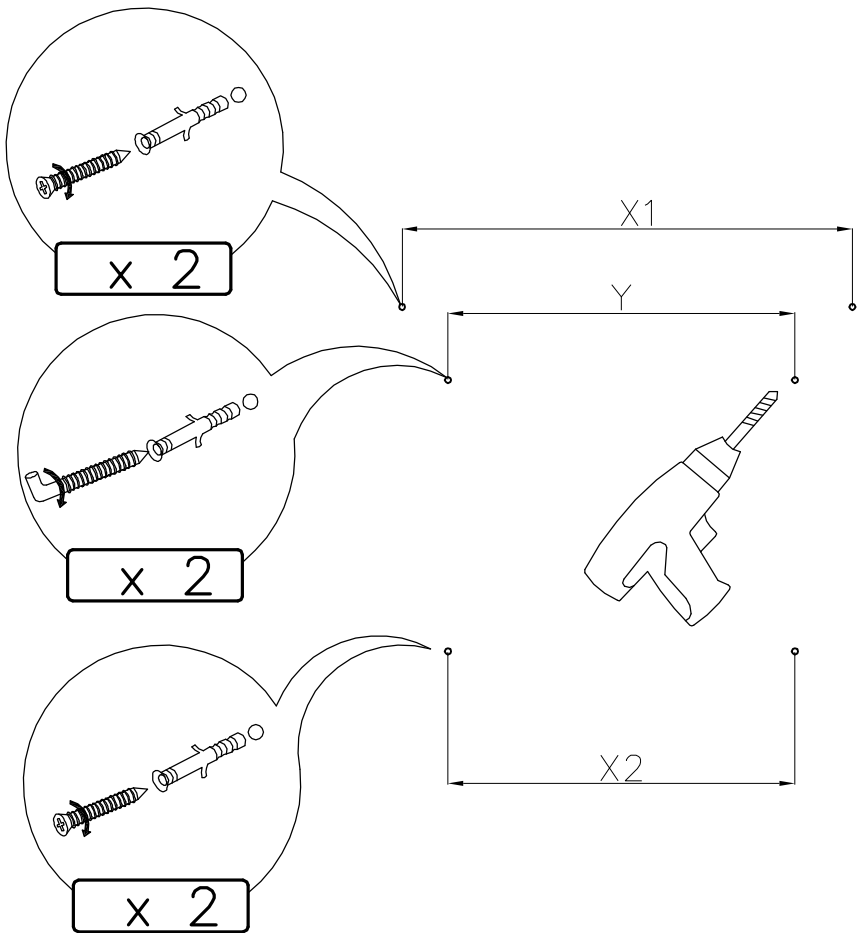

**BITTE DEN IDENTIFIKATIONS-CODE
GUT AUFBEWAHREN**

Montageanleitung

DE

TREE

AM-UTR-804-0A

Schrauben und Dübel, für die Befestigung/Sicherung an der Wand, gehören nicht zum Lieferumfang. Verwenden Sie bitte Schrauben und Dübel passend zu Ihrer Wandbeschaffenheit. Kontaktieren Sie gegebenenfalls Ihren Händler.

6.

-  x 4
-  x 2

7.

7.

9.

10.