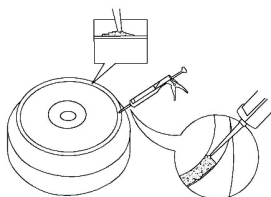

**Achtung!** Separat zu erwerbende Armaturen und Zubehörteile müssen gemäß den Ihnen beigelegten Anweisungen installiert werden.

**Achtung!** Bei allen Waschbecken ohne Überlaufloch, verwenden Sie bitte ein Ablaufventil mit integriertem Überlauf oder Permanentablauf aus dem Zubehörhandel. Das verringert die Gefahr einer Überschwemmung des Badezimmers.

## INSTALLATION VOM AUFSATZBECKEN und Schutz vor Feuchtigkeitseinwirkung

Schützen Sie das Produkt vor der Verwendung mit Silikon und montieren Sie es wie auf den Abbildungen dargestellt.

Abb. 1

Abb. 2

Abb. 3