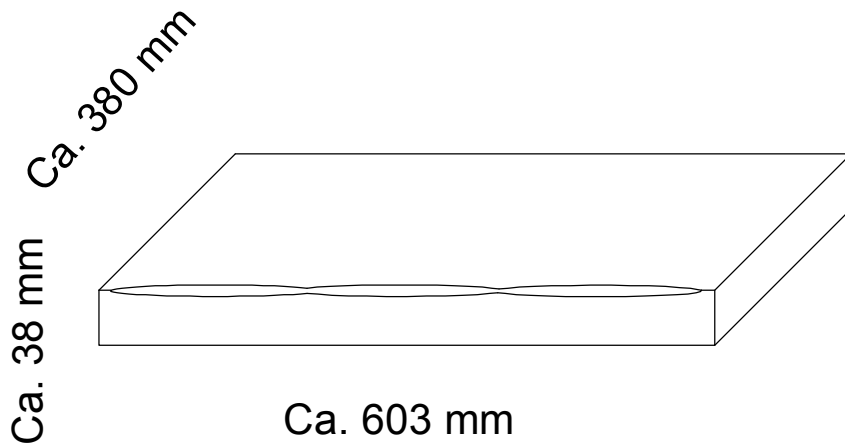

**BITTE DEN IDENTIFIKATIONS-CODE
GUT AUFBEWAHREN**

Montageanleitung

DE

TREE

AM-BTC-614-R0

DE Die Beschläge befinden sich in der Möbelverpackung.

2.