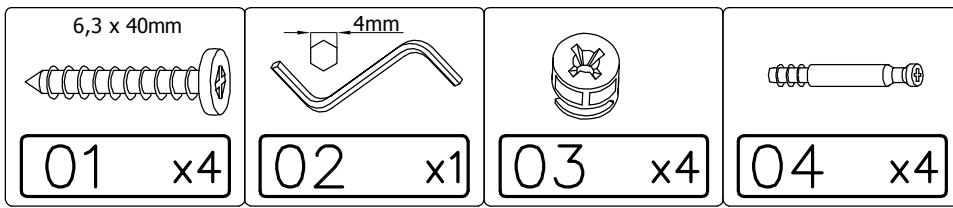

**BITTE DEN IDENTIFIKATIONS-CODE
GUT AUFBEWAHREN**

Montageanleitung

DE

TREE

AM-BTC-614-R0

DE Die Beschläge befinden sich in der Möbelverpackung.

2.