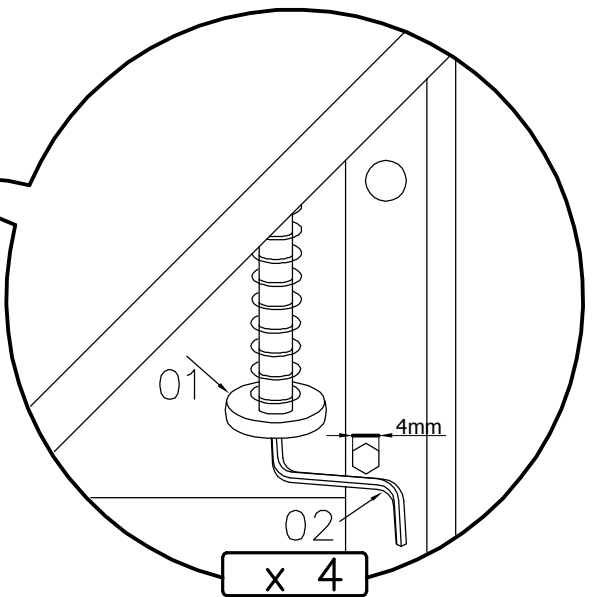

**BITTE DEN IDENTIFIKATIONS-CODE
GUT AUFBEWAHREN**

Montageanleitung

DE

TREE

AM-BTC-614-R0

DE Die Beschläge befinden sich in der Möbelverpackung.

2.