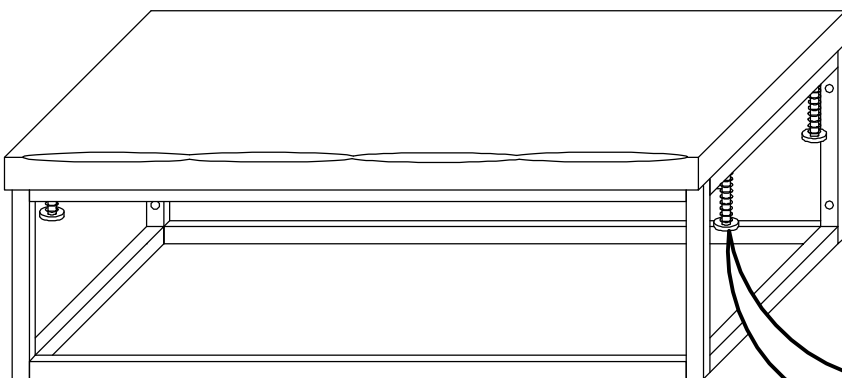

**BITTE DEN IDENTIFIKATIONS-CODE
GUT AUFBEWAHREN**

Montageanleitung

DE

TREE

AM-BTC-804-R0

DE Die Beschläge befinden sich in der Möbelverpackung.

1.

2.