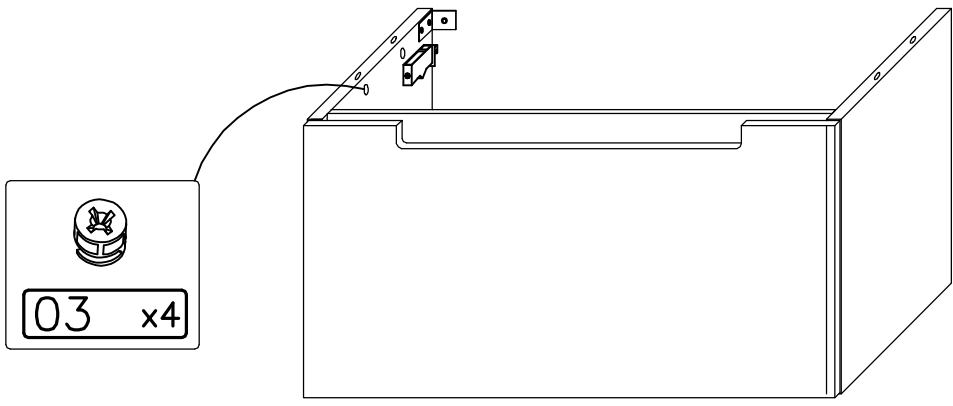

**BITTE DEN IDENTIFIKATIONS-CODE
GUT AUFBEWAHREN**

Montageanleitung

DE

TREE

AM-BTC-804-R0

DE Die Beschläge befinden sich in der Möbelverpackung.

1.

2.