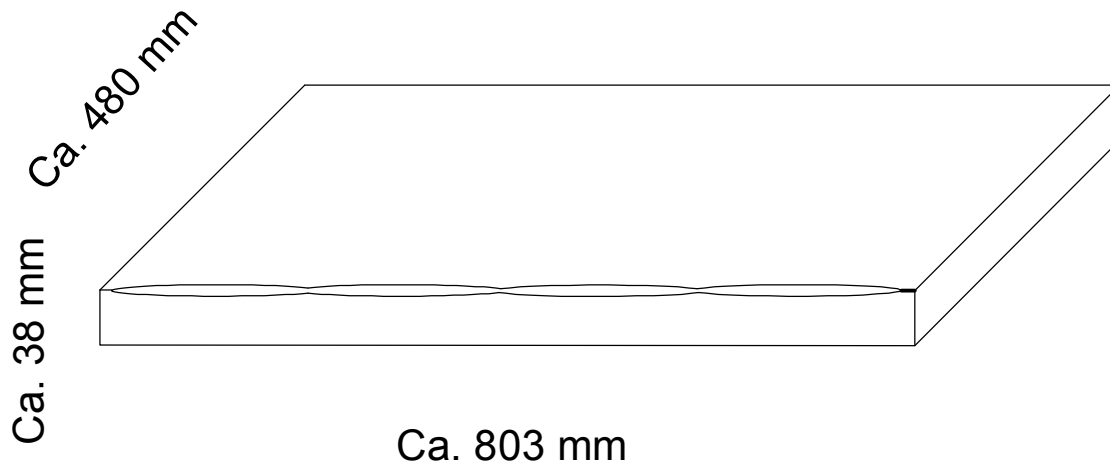

**BITTE DEN IDENTIFIKATIONS-CODE
GUT AUFBEWAHREN**

Montageanleitung

DE

TREE

AM-BTC-804-R0

DE Die Beschläge befinden sich in der Möbelverpackung.

1.

2.