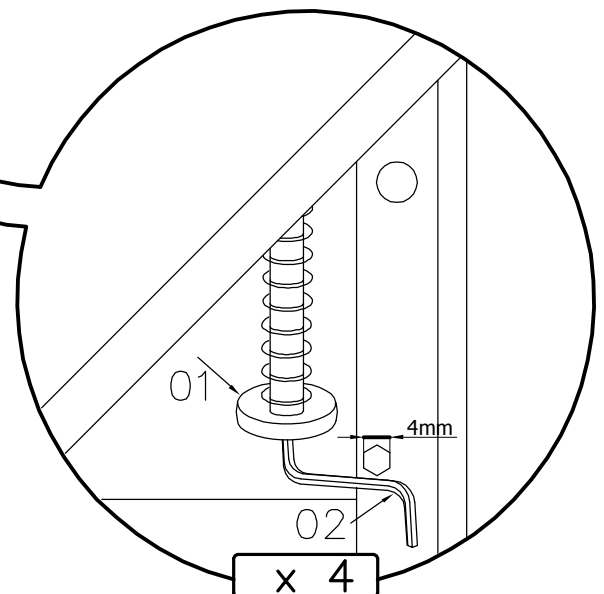

**BITTE DEN IDENTIFIKATIONS-CODE
GUT AUFBEWAHREN**

Montageanleitung

DE

TREE

AM-BTC-804-R0

DE Die Beschläge befinden sich in der Möbelverpackung.

1.

2.