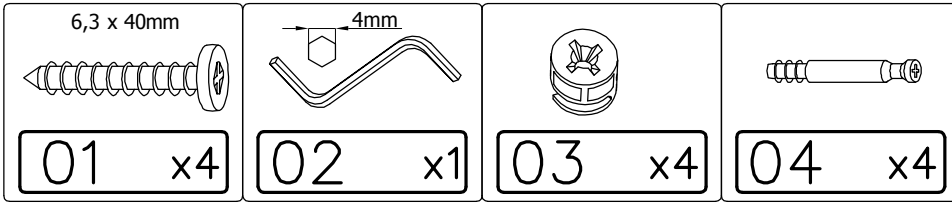

**BITTE DEN IDENTIFIKATIONS-CODE
GUT AUFBEWAHREN**

Montageanleitung

DE

TREE

AM-BTC-804-R0

DE Die Beschläge befinden sich in der Möbelverpackung.

1.

2.