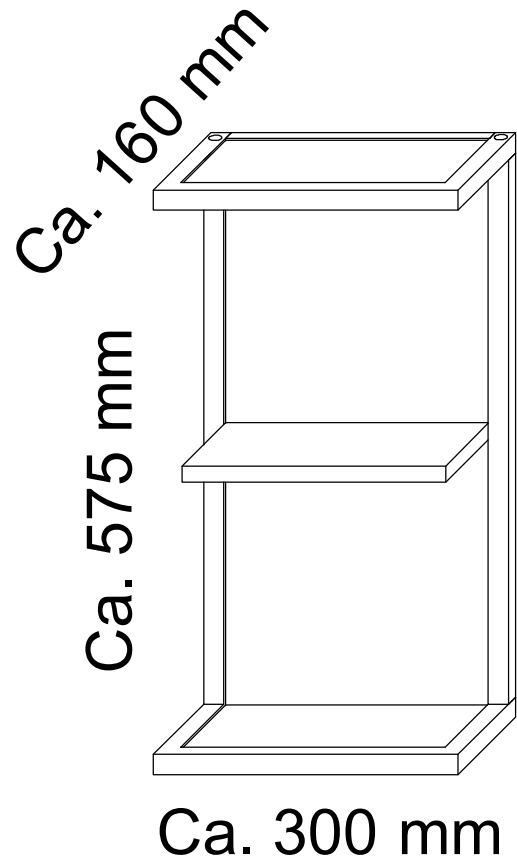

**BITTE DEN IDENTIFIKATIONS-CODE
GUT AUFBEWAHREN**

Montageanleitung **DE**

TREE

AM-STP-305-00

Schrauben und Dübel, für die Befestigung/Sicherung an der Wand, gehören nicht zum Lieferumfang. Verwenden Sie bitte Schrauben und Dübel passend zu Ihrer Wandbeschaffenheit. Kontaktieren Sie gegebenenfalls Ihren Händler.

5.

6.

7.

8.

9.

10.

11.