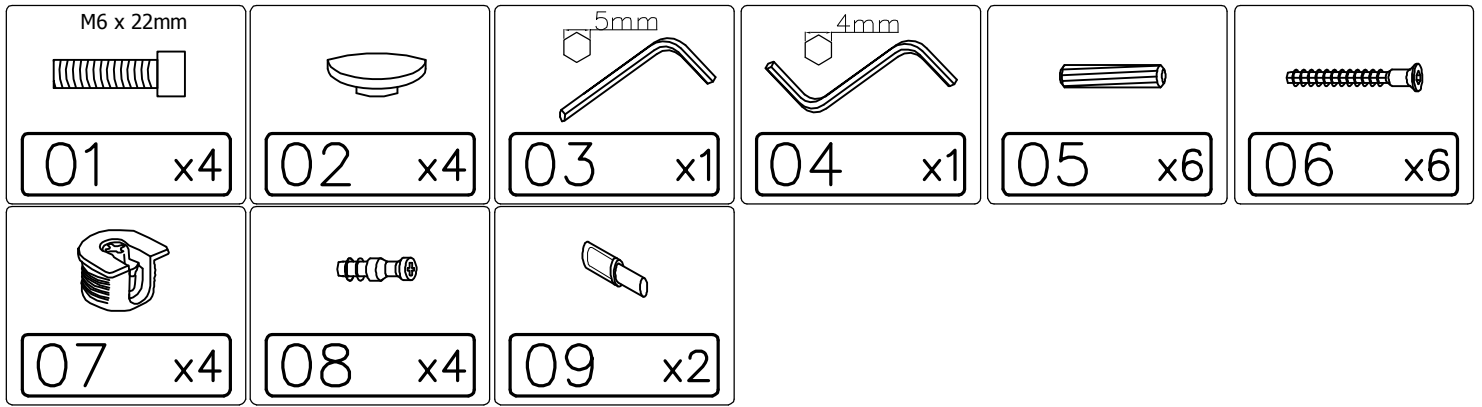

**BITTE DEN IDENTIFIKATIONS-CODE
GUT AUFBEWAHREN**

Montageanleitung **DE**

TREE

AM-STP-305-00

Schrauben und Dübel, für die Befestigung/Sicherung an der Wand, gehören nicht zum Lieferumfang. Verwenden Sie bitte Schrauben und Dübel passend zu Ihrer Wandbeschaffenheit. Kontaktieren Sie gegebenenfalls Ihren Händler.