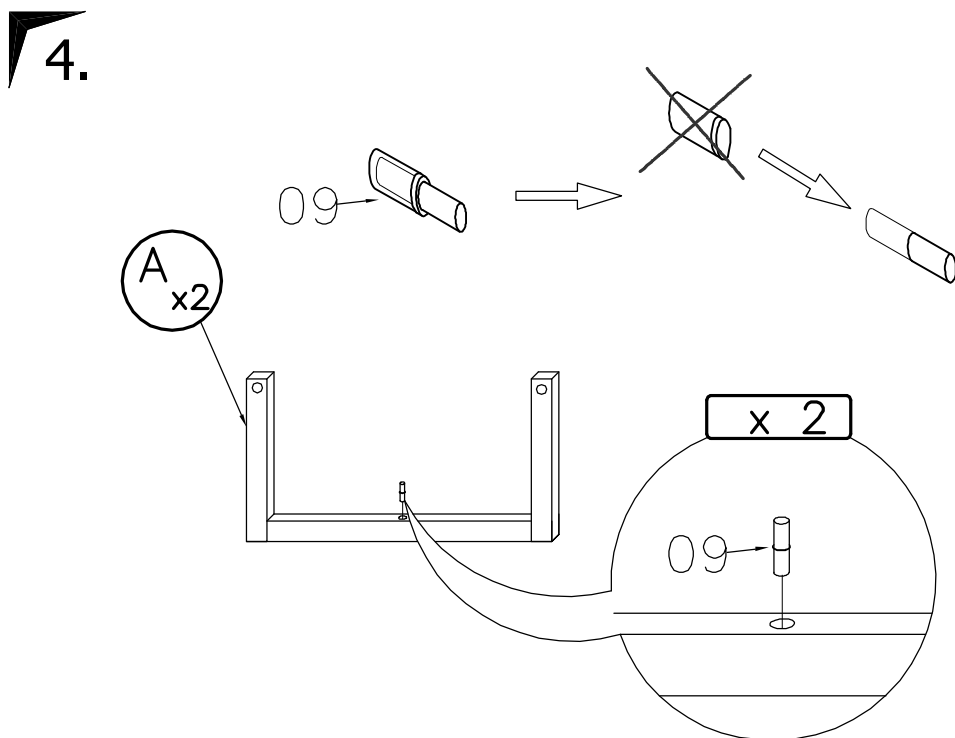

**BITTE DEN IDENTIFIKATIONS-CODE
GUT AUFBEWAHREN**

Montageanleitung **DE**

TREE

AM-STP-305-00

Schrauben und Dübel, für die Befestigung/Sicherung an der Wand, gehören nicht zum Lieferumfang. Verwenden Sie bitte Schrauben und Dübel passend zu Ihrer Wandbeschaffenheit. Kontaktieren Sie gegebenenfalls Ihren Händler.