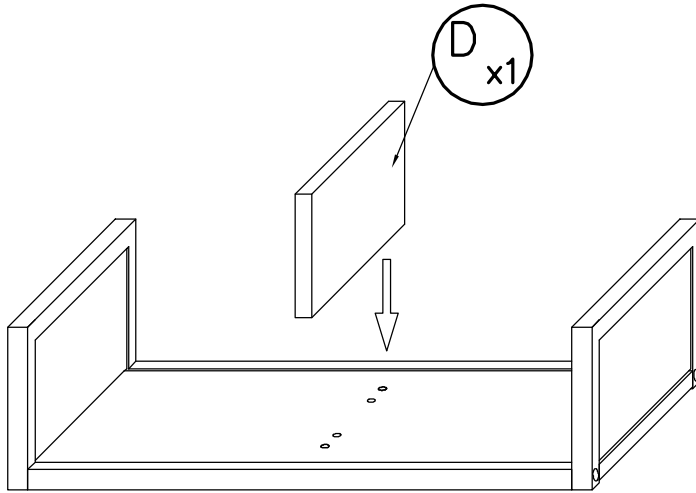

**BITTE DEN IDENTIFIKATIONS-CODE
GUT AUFBEWAHREN**

Montageanleitung **DE**

TREE

AM-STP-305-00

Schrauben und Dübel, für die Befestigung/Sicherung an der Wand, gehören nicht zum Lieferumfang. Verwenden Sie bitte Schrauben und Dübel passend zu Ihrer Wandbeschaffenheit. Kontaktieren Sie gegebenenfalls Ihren Händler.

5.

6.

7.

8.

9.

10.

11.