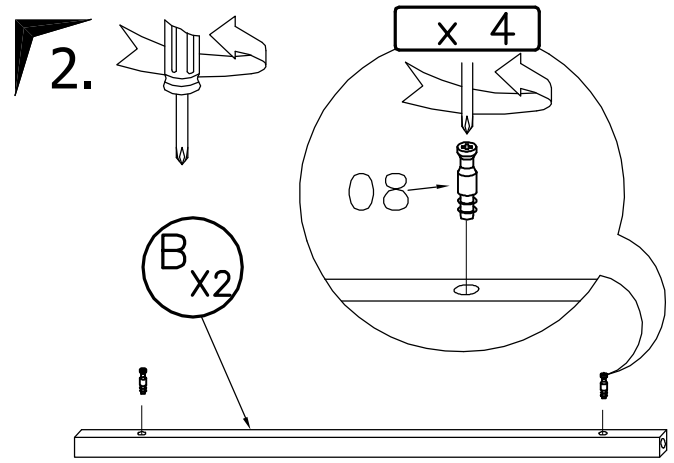

**BITTE DEN IDENTIFIKATIONS-CODE
GUT AUFBEWAHREN**

Montageanleitung **DE**

TREE

AM-STP-305-00

Schrauben und Dübel, für die Befestigung/Sicherung an der Wand, gehören nicht zum Lieferumfang. Verwenden Sie bitte Schrauben und Dübel passend zu Ihrer Wandbeschaffenheit. Kontaktieren Sie gegebenenfalls Ihren Händler.