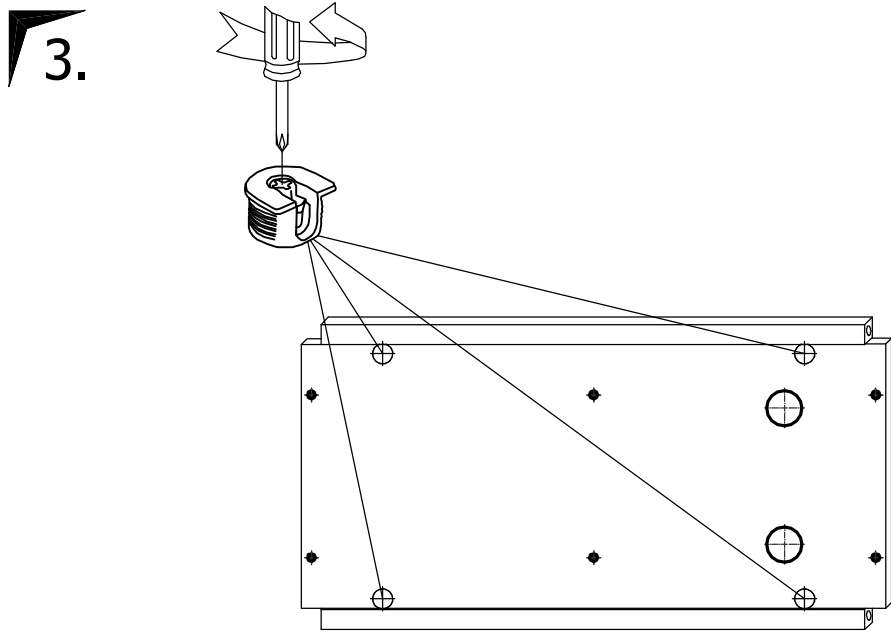

**BITTE DEN IDENTIFIKATIONS-CODE
GUT AUFBEWAHREN**

Montageanleitung **DE**

TREE

AM-STP-305-00

Schrauben und Dübel, für die Befestigung/Sicherung an der Wand, gehören nicht zum Lieferumfang. Verwenden Sie bitte Schrauben und Dübel passend zu Ihrer Wandbeschaffenheit. Kontaktieren Sie gegebenenfalls Ihren Händler.