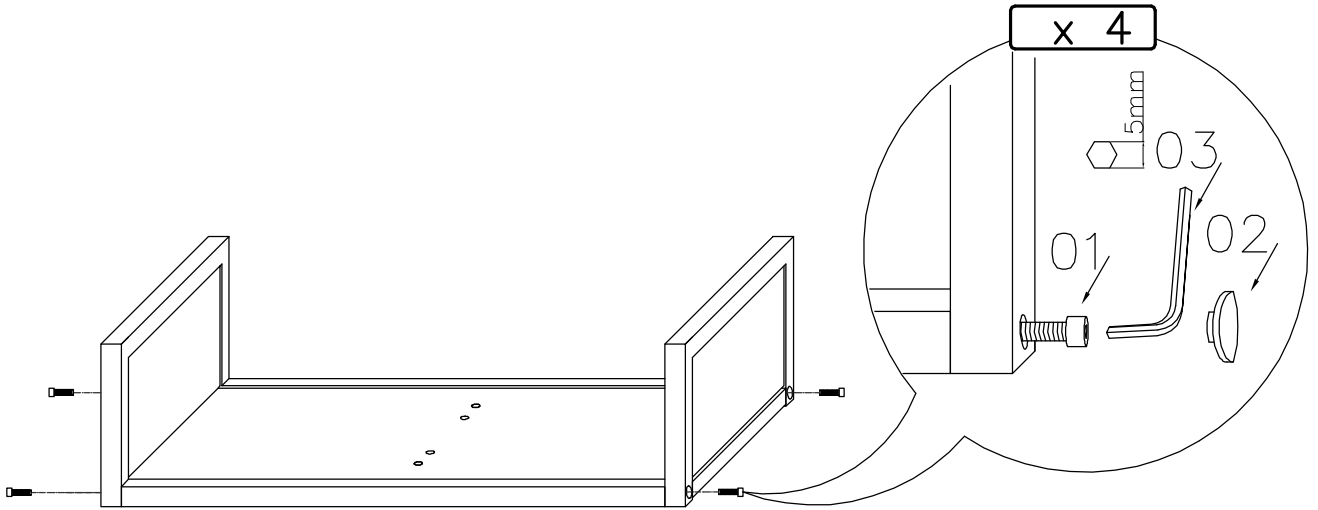

**BITTE DEN IDENTIFIKATIONS-CODE
GUT AUFBEWAHREN**

Montageanleitung **DE**

TREE

AM-STP-305-00

Schrauben und Dübel, für die Befestigung/Sicherung an der Wand, gehören nicht zum Lieferumfang. Verwenden Sie bitte Schrauben und Dübel passend zu Ihrer Wandbeschaffenheit. Kontaktieren Sie gegebenenfalls Ihren Händler.

5.

6.

7.

8.

9.

10.

11.