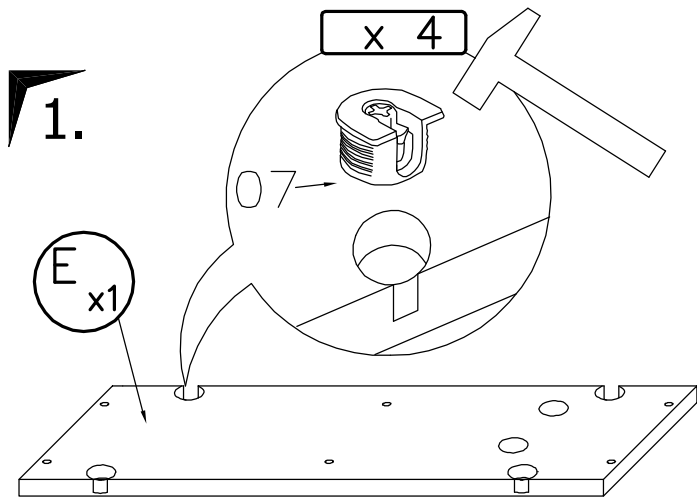

**BITTE DEN IDENTIFIKATIONS-CODE
GUT AUFBEWAHREN**

Montageanleitung **DE**

TREE

AM-STP-305-00

Schrauben und Dübel, für die Befestigung/Sicherung an der Wand, gehören nicht zum Lieferumfang. Verwenden Sie bitte Schrauben und Dübel passend zu Ihrer Wandbeschaffenheit. Kontaktieren Sie gegebenenfalls Ihren Händler.