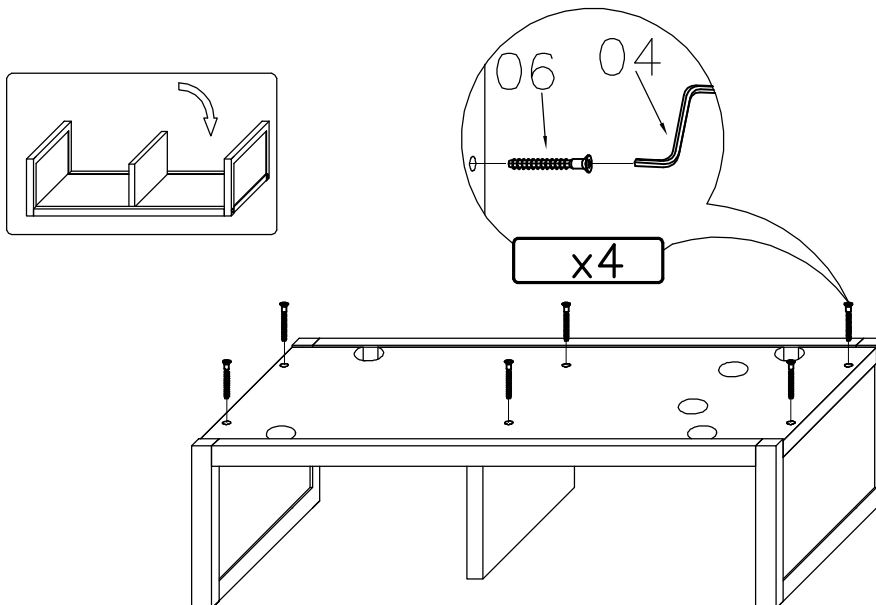

**BITTE DEN IDENTIFIKATIONS-CODE
GUT AUFBEWAHREN**

Montageanleitung **DE**

TREE

AM-STP-305-00

Schrauben und Dübel, für die Befestigung/Sicherung an der Wand, gehören nicht zum Lieferumfang. Verwenden Sie bitte Schrauben und Dübel passend zu Ihrer Wandbeschaffenheit. Kontaktieren Sie gegebenenfalls Ihren Händler.

5.

6.

7.

8.

9.

10.

11.