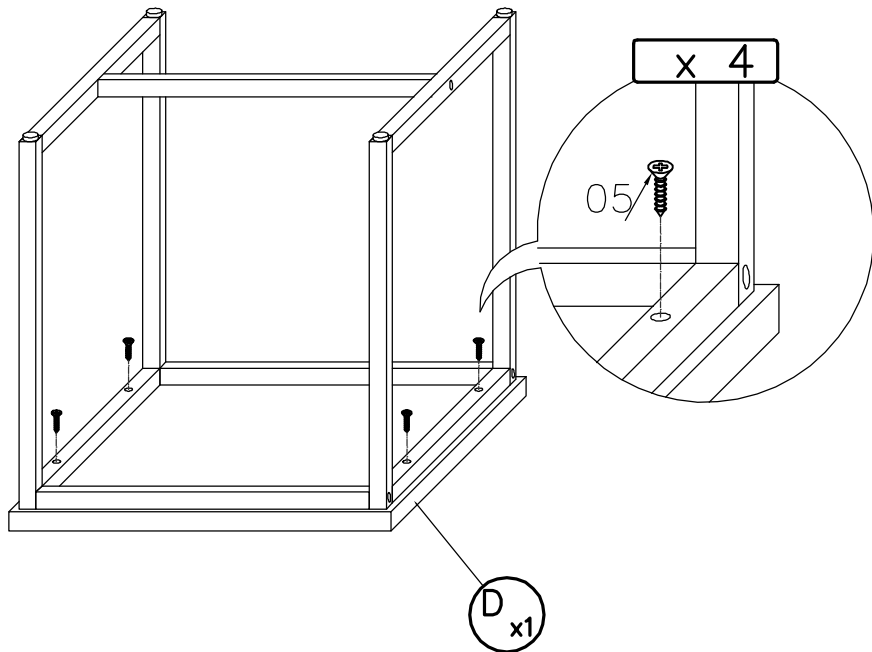

**BITTE DEN IDENTIFIKATIONS-CODE
GUT AUFBEWAHREN**

Montageanleitung

DE

TREE

AM-STS-430-00

ca. 435 mm

ca. 460 mm

ca. 435 mm

01.

03.

04.