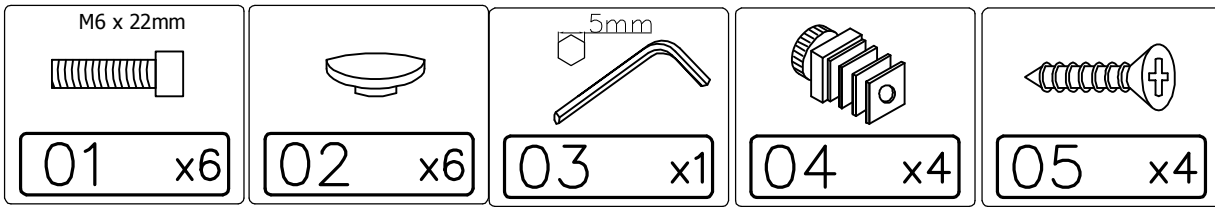

**BITTE DEN IDENTIFIKATIONS-CODE
GUT AUFBEWAHREN**

Montageanleitung

DE

TREE

AM-STS-430-00

ca. 435 mm

ca. 460 mm

ca. 435 mm

01.

03.

04.