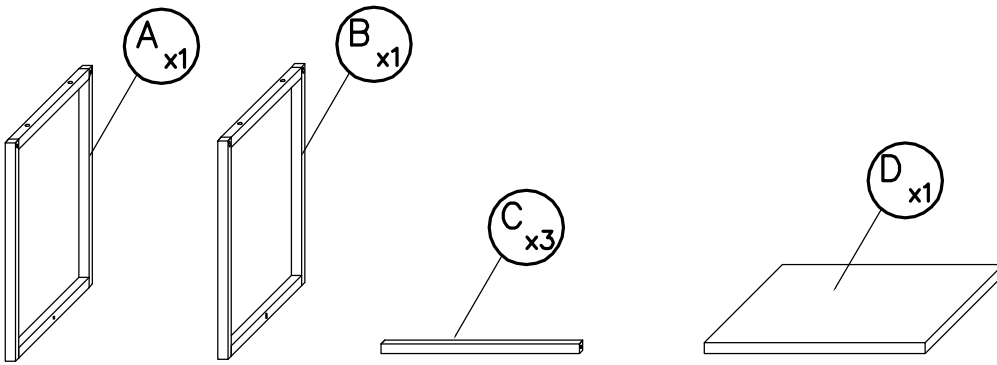

**BITTE DEN IDENTIFIKATIONS-CODE
GUT AUFBEWAHREN**

Montageanleitung

DE

TREE

AM-STS-430-00

ca. 435 mm

ca. 460 mm

ca. 435 mm