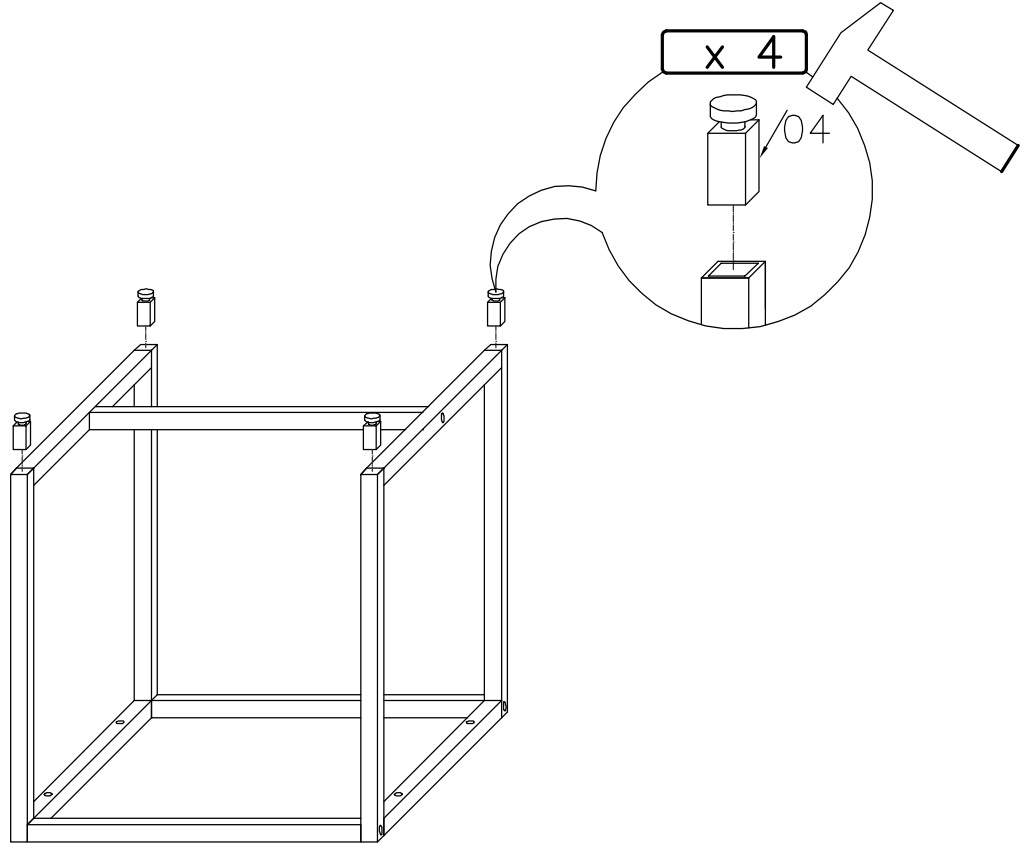

**BITTE DEN IDENTIFIKATIONS-CODE
GUT AUFBEWAHREN**

Montageanleitung

DE

TREE

AM-STS-430-00

ca. 435 mm

ca. 460 mm

ca. 435 mm

01.

03.

04.