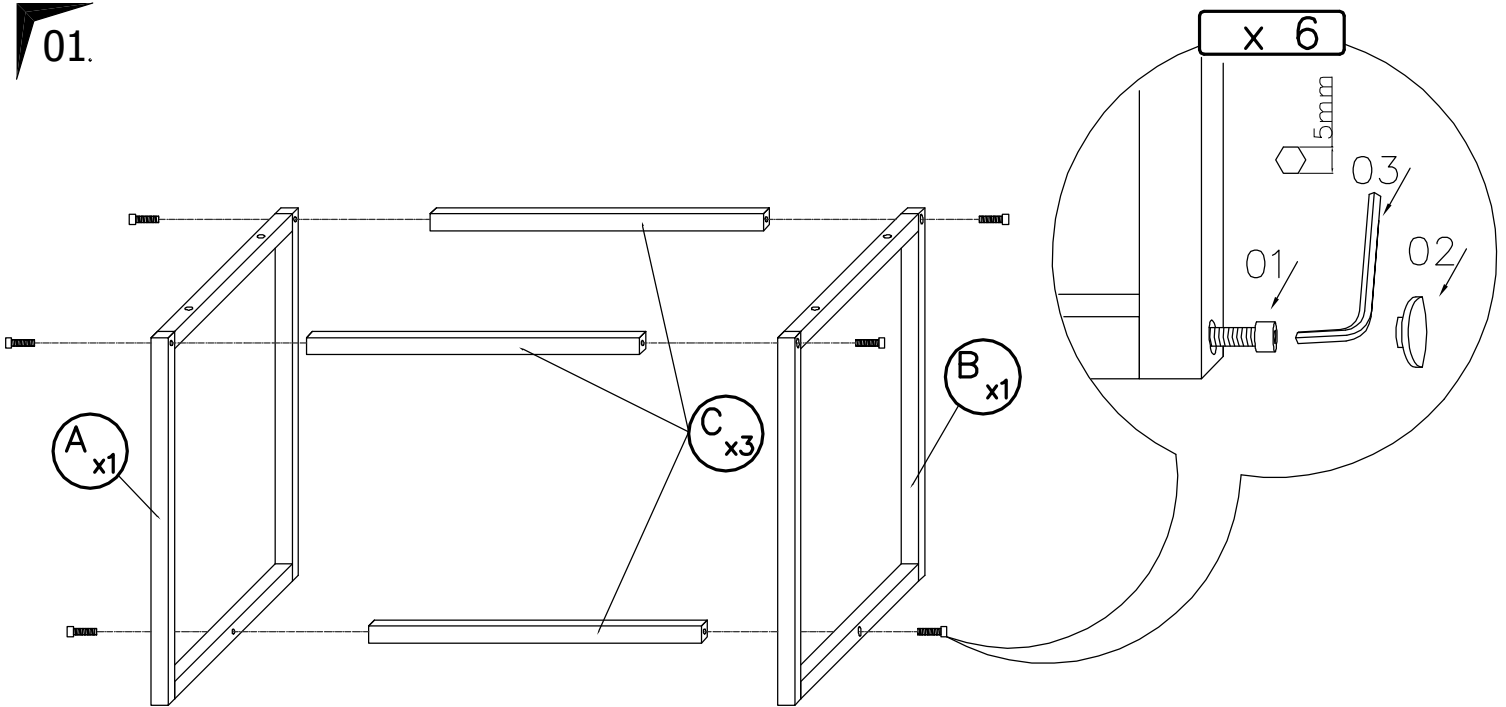

**BITTE DEN IDENTIFIKATIONS-CODE
GUT AUFBEWAHREN**

Montageanleitung

DE

TREE

AM-STS-430-00

ca. 435 mm

ca. 460 mm

ca. 435 mm

01.

03.

04.