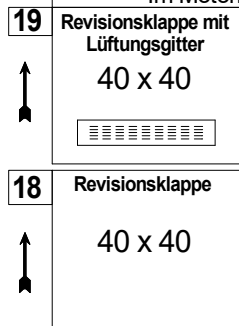

Bei Whirlpoolsystemen mit Abmauerung ist eine Revisionsöffnung von mindestens 40 x 40 cm zwingend erforderlich. Im Motorbereich mit Lüftungsgitter.

Alle in der Zeichnung dargestellten Positionen der Aggregate und Düsenanordnungen entsprechen annähernd dem Auslieferungszustand.

	Datum	Art.-Bez.: Cebu II Mod.B
Stand.	07 / 23	Abmessung : 1750 x 1350
		Whirlpool - Premium