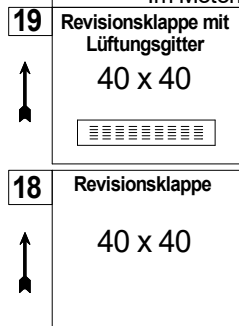

**Anschluss: 230 Volt  
3 x 2,5mm Querschnitt  
mit 16 Ampere Absicherung  
in diesem Bereich**

0		Körperschallwandler
1		Lichttherapie
2		Luftregler
3		Seitenansaugung
4		Zweiwegeventil
5		Champagner
6		Airdüsen
7		Wasserdüsen
8		Unterwasserscheinwerfer
9		Bedientaster
10		Großes Bedienfeld
11		Rollyjetdüse
12		Microjetdüsen
13		Superjetdüsen
14		Pumpe
15		Gebläse
16		Desinfektionsbehälter
17		Stromanschluß
22		Farblichtwechsler

Bei Whirlpoolsystemen mit Abmauerung ist eine Revisionsöffnung von mindestens 40 x 40 cm zwingend erforderlich. Im Motorbereich mit Lüftungsgitter.

Alle in der Zeichnung dargestellten Positionen der Aggregate und Düsenanordnungen entsprechen annähernd dem Auslieferungszustand.

	Datum	Art.-Bez.: Maya
Stand.	07 / 23	Abmessung : 1450 x 1450
		Whirlpool - Exklusiv