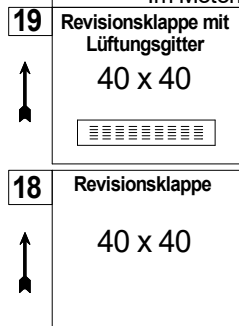

Bei Whirlpoolsystemen mit Abmauerung ist eine Revisionsöffnung von mindestens 40 x 40 cm zwingend erforderlich. Im Motorbereich mit Lüftungsgitter.

Alle in der Zeichnung dargestellten Positionen der Aggregate und Düsenanordnungen entsprechen annähernd dem Auslieferungszustand.

	Datum	Art.-Bez.: Tacoma
Stand.	07 / 23	Abmessung : 1700, 1800
		Whirlpool - Premium