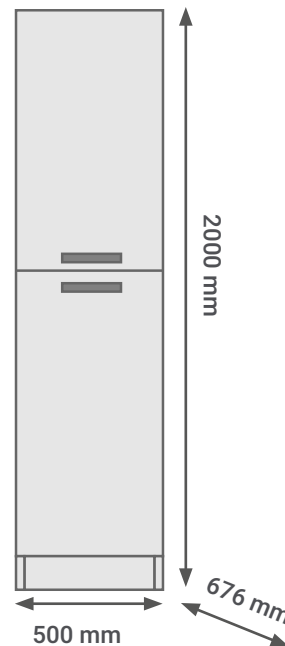

Clara Hochschrank für Hauswirtschaftsraum

Korpus & Fronten Weiß Matt

- + Maße gesamt (H x B x T) 200 x 50 x 67,6 cm
- + Wechselseitig aufbaubar
- + Mit höhenverstellbaren Füßen
- + Alle Scharniere der Türen mit Soft-Close Funktion
- + Relinggriffe aus Metall in gebürsteter Edelstahloptik
- + Die obere Schranktür ist abschließbar

AUSSTATTUNG

1 Hochschrank mit 2 Türen	50 cm
---------------------------	-------

BESONDERE MERKMALE

- + Tiefe 67,6 cm
- + Relinggriffe aus Metall in gebürsteter Edelstahloptik
- + Höhenverstellbare Füße
- + Alle Fronten mit Kantenschutz aus Kunststoff
- + Alle Scharniere der Türen mit Soft-Close Funktion

Korpus

Front

ARTIKELNUMMER

AUSFÜHRUNG

EAN

HWRSET4

Hochschrank

4262376918631