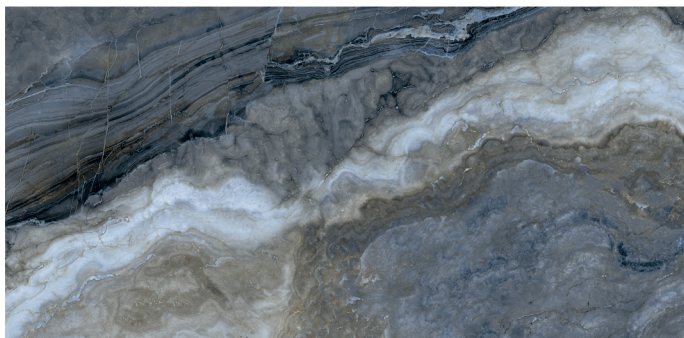

Galaxy Blue

PORCELÁNICO ESMALTADO / GLAZED PORCELAIN TILE

OTROS FORMATOS /
OTHER SIZES

120x120 R 60x120 R
47''x47'' R 24''x47'' R

FORMATO / SIZE	ACABADO/FINISH	GRUPO / GROUP	TIPO/ TYPE
60x120 R / 24''x47''	Pulido / Polished	Bla	Mármol / Marble
			
PULIDO / POLISHED	PORCELÁNICO / PORCELAIN	MÁRMOL / MARBLE	ANTIHIELO / ANTIFREEZE
			
			RECTIFICADO / RECTIFIED
			
			VARIACIÓN / VARIATION