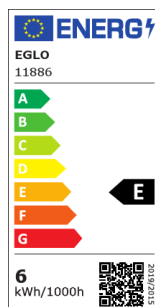

11886 LM_LED_E27 - V1

COMMISSION DELEGATED REGULATION (EU) 2019/2015
with regard to energy labelling of light sources

EGLO Leuchten GmbH, Heiligkreuz 22, 6136 Pill, AT

Información general

Número de material	11886
Tipo	Bombillas
Color de la luz	WARM WHITE
Tipo de bombillas (1)	E27-LED-A60
kW/1000h	6
EAN/UPC	9002759118860
Clase de eficiencia energética	E

Dimensiones

Diámetro (en mm)	60
Longitud (en mm)	105

Light Information

Tolerancia del color de la luz (LED, SDCM)	<6
--	----

Información Técnica

Factor de potencia de la lámpara	0,5
Amperaje (en mA)	50
Vida útil nominal	25000
Potencia asignada (0,1W precisión)	6
Vida útil asignada	25.000
Fuente de luz direccional	No
Fuente de luz conectada directamente a la red eléctrica	No
Fuente de luz conectada	No
Fuente de luz de color regulable	No
Fuente de luz con alta luminancia	No
Regulable (bombilla, placa, tira,...)	No