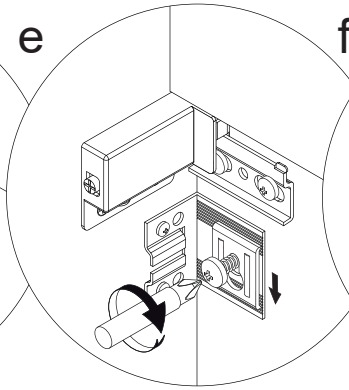

Maße bauseits prüfen! / Check dimensions on site!

*OFF = Oberkante fertiger Fußboden
*OFF = Top edge of finished floor