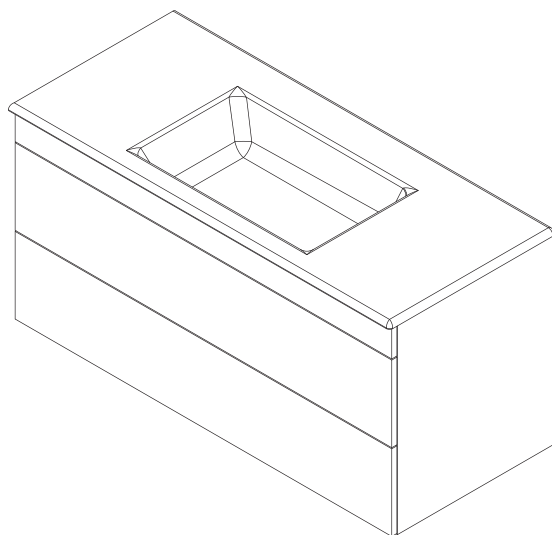

Montageanleitung für Waschtischunterschranke Installation instructions for sink cabinets

Lieber Kunde,
wir gratulieren Ihnen zum Kauf unserer Badmöbel, die Ihnen bei sachgemäßer Behandlung lange Freude bereiten werden.

Bitte beachten Sie Folgendes: Führen Sie bitte zunächst die folgenden Montageschritte durch, bevor sie die Schubladen / Türen einhängen bzw. das Waschbecken / den Waschtisch auf dem Schrank aufsetzen. Dies dient zur Einhaltung der Norm EN 14749.

Dear customer,
we congratulate you on purchasing our bathroom furniture, which will give you pleasure for a long time with appropriate handling.

Note the following: Please complete the following installation steps before mounting the doors/drawers or placing the basin on the (sink)cabinet.

This serves to meet the requirements of the norm EN 14749.

Schematische Darstellung
Schematic representation