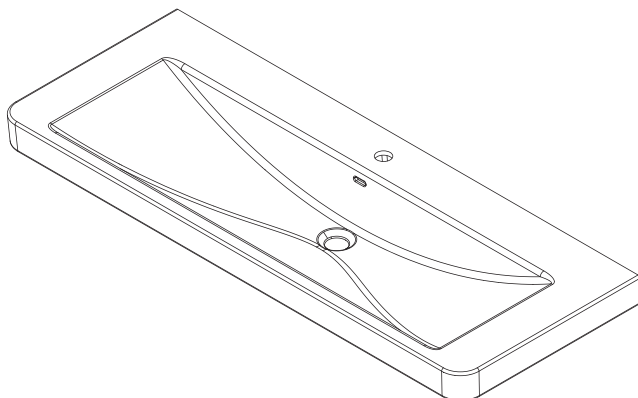

Änderungen aufgrund technischer Weiterentwicklung bleiben uns vorbehalten.

Lanzet®

K2

Keramik-Waschtisch

Keramik-Waschtisch
640/480/70
7405112

Keramik-Waschtisch
940/480/70
7405212

Keramik-Waschtisch
1240/480/70
7405312

1

1

2

Silikon inklusive
Silicone
inklusive

Silikon nicht inklusive
Silicone
not inklusiv

- 180mm

 2x
- 436mm

 2x
- 692mm