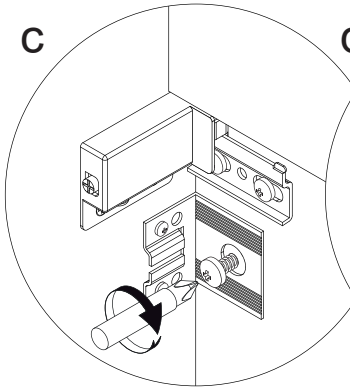

Maße bauseits prüfen! / Check dimensions on site!

*OFF = Oberkante fertiger Fußboden
*OFF = Top edge of finished floor