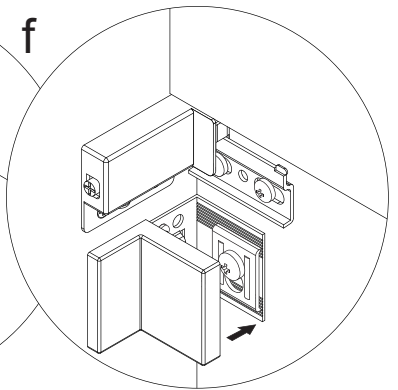

Maße bauseits prüfen! / Check dimensions on site!

*OFF = Oberkante fertiger Fußboden
*OFF = Top edge of finished floor