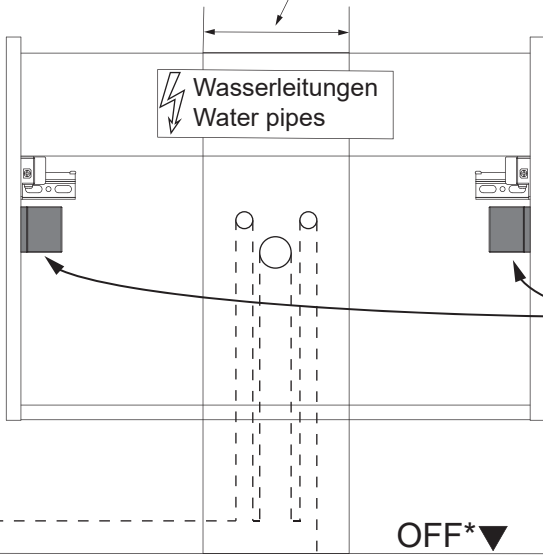

Maße bauseits prüfen! / Check dimensions on site!

*OFF = Oberkante fertiger Fußboden
*OFF = Top edge of finished floor