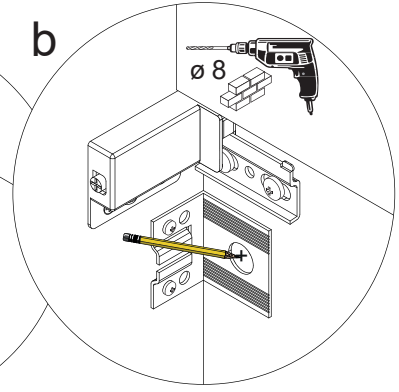

Maße bauseits prüfen! / Check dimensions on site!

*OFF = Oberkante fertiger Fußboden
*OFF = Top edge of finished floor