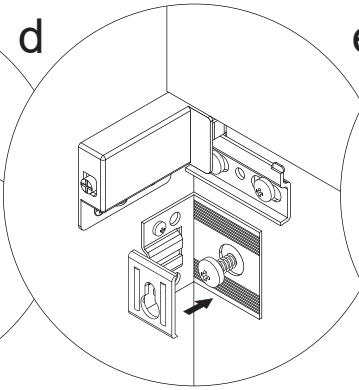

Maße bauseits prüfen! / Check dimensions on site!

*OFF = Oberkante fertiger Fußboden
*OFF = Top edge of finished floor