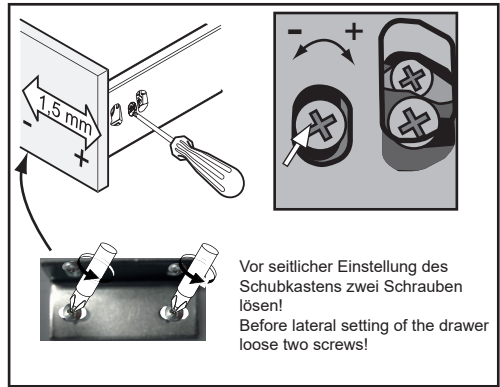

- 180mm

  2x
- 436mm

  2x
- 692mm

  2x