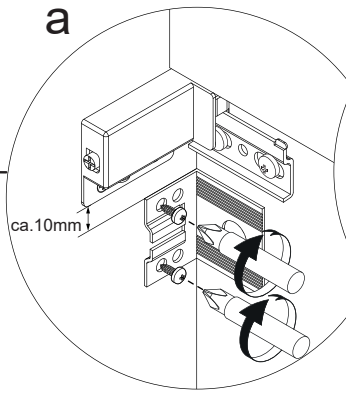

Maße bauseits prüfen! / Check dimensions on site!

*OFF = Oberkante fertiger Fußboden
*OFF = Top edge of finished floor