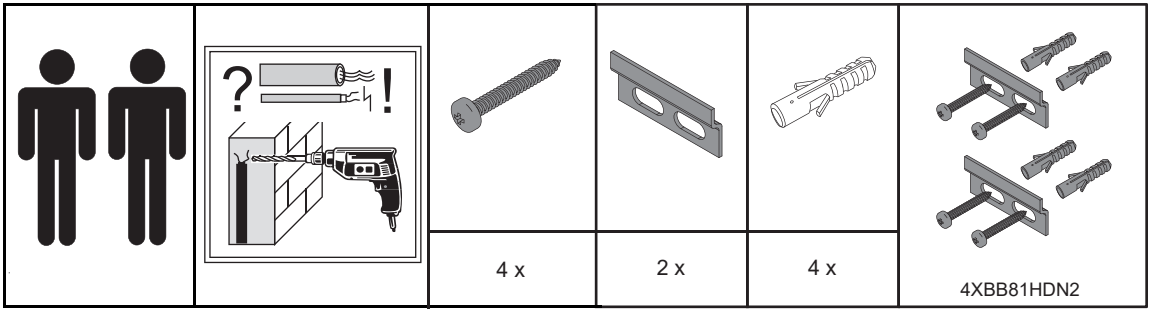

Achtung:

Der Anschluss des Strom-Zuleitungskabels muss unter Berücksichtigung von VDE 0100 Teil 701 durch einen Fachmann erfolgen.

Defekte Streu-/Schutzscheiben von Halogenstrahlern sind unbedingt zu ersetzen.

1

1

2

Silikon inklusive
Silicone
inklusive

Silikon nicht inklusive
Silicone
not inklusiv

- 180mm

 2x
- 436mm

 2x
- 692mm