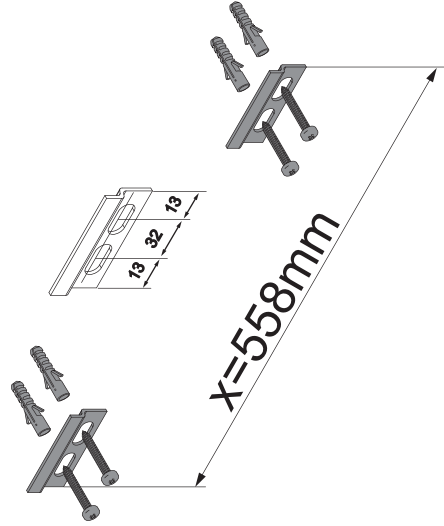

Mineralguss-Waschtisch

Weiß 7199912
Weiß 7199812
inkl. LED

Waschtischunterschrank

Farbe	Artikel-Nr.
Weiß	7204312
Eiche Maron	7504512
Grafit	7204712
Dark Oak	7204112
Berg Eiche	7694012
Weiß/Dark Oak	7204212
Weiß/Eiche Maron	7504612
Weiß/Grafit	7204812
Weiß/Berg Eiche	7688412

Achtung:

Der Anschluss des Strom-Zuleitungskabels muss unter Berücksichtigung von VDE 0100 Teil 701 durch einen Fachmann erfolgen. Änderungen aufgrund technischer Weiterentwicklung bleiben uns vorbehalten. Maßangaben in mm.

Hinweis:

Die vorgegebenen Maße sind unverbindlich und stellen nur eine Empfehlung dar!

IPX4 = Schutzkontaktsteckdose
Schutzklasse IPX4

5BB0720432 S11 8/20 18/22

M9_5BBT007204
JOWI_15/15