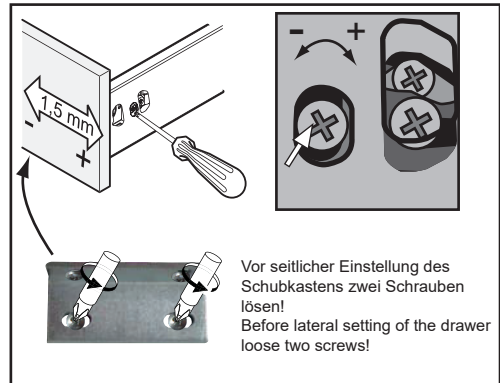

Silikon
nicht inklusive !!
Silicone
not inklusiv !!

Lanzet®