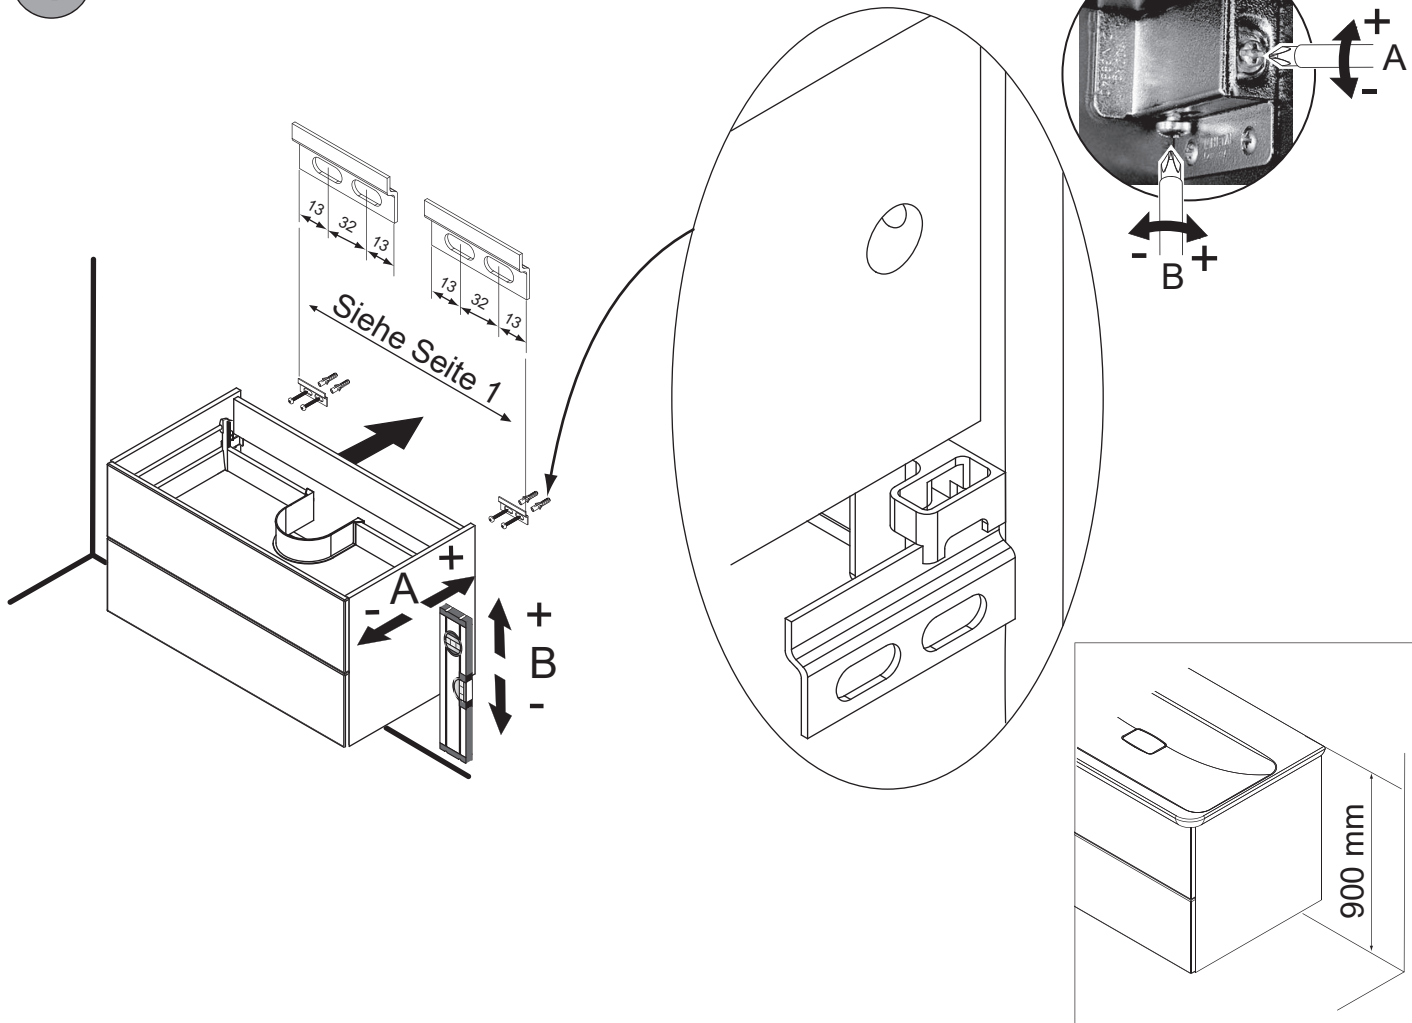

7202812

7201912

7201812

Achtung:
Wasserzulaufmenge ist über die Eckventile so einzustellen
das der Wasserpegel im Waschbecken nicht steigt !!
(Zulaufmenge < Ablaufmenge)

1

1

2

Silikon
inklusive
Silicone
inklusive

12 h

Artikel:
7201912
7201812

Um beide Armaturen des Waschtisches mit Wasser zu versorgen,
benötigen Sie je Wasseranschluss ein Eckventil mit 2 Abgängen,
oder ein T-Stück Abzweig Verteiler für Ihr vorhandenes Eckventil.
(Nicht im Lieferumfang enthalten)