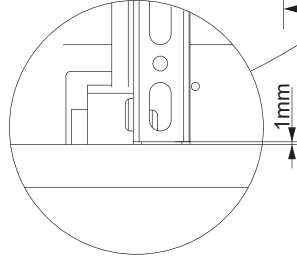

Hinweis:

Die vorgegebenen Maße sind unverbindlich und stellen nur eine Empfehlung dar!