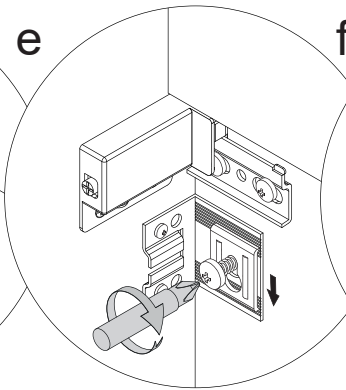

Maße bauseits prüfen! / Check dimensions on site!

*OFF = Oberkante fertiger Fußboden
*OFF = Top edge of finished floor