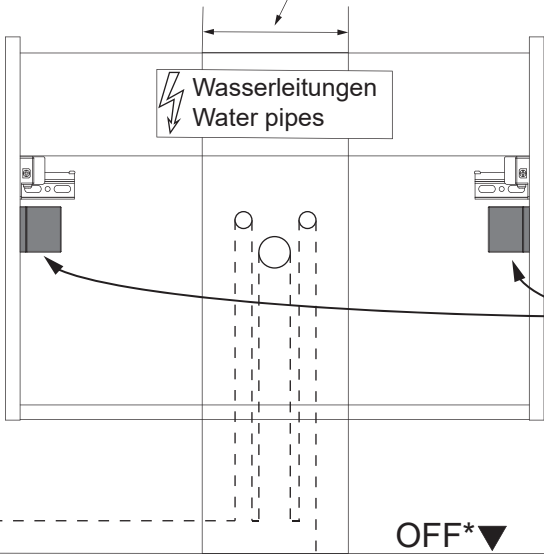

Maße bauseits prüfen! / Check dimensions on site!

*OFF = Oberkante fertiger Fußboden
*OFF = Top edge of finished floor