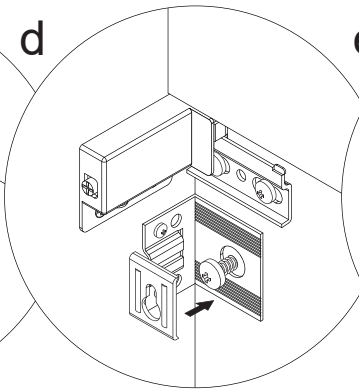

Maße bauseits prüfen! / Check dimensions on site!

*OFF = Oberkante fertiger Fußboden
*OFF = Top edge of finished floor