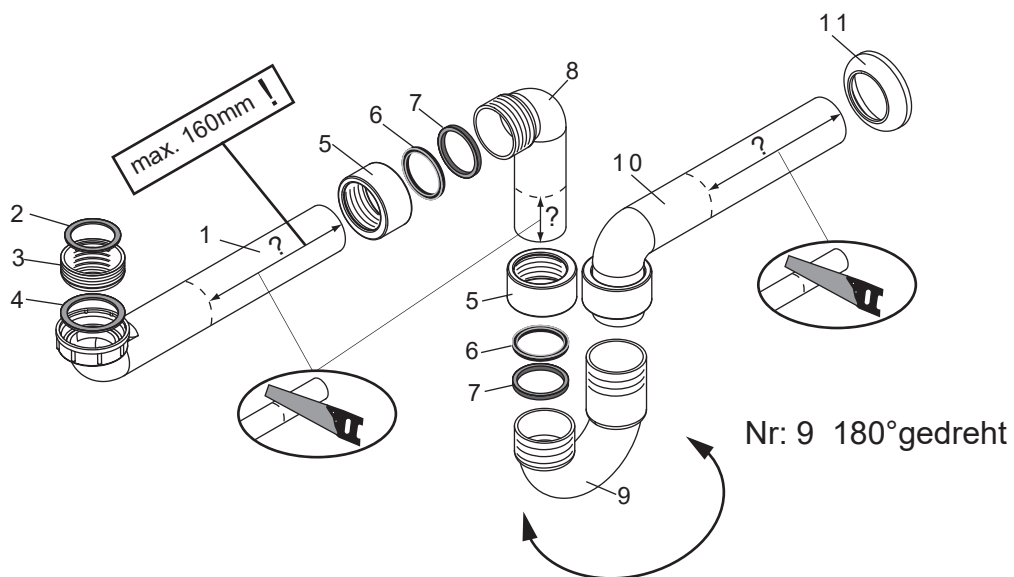

Bohrmaße sind vor Ort zu prüfen

Hinweis:

Die vorgegebenen Maße sind unverbindlich und stellen nur eine Empfehlung dar!

Es wird die Verwendung eines
Geberit Raumparsiphons empfohlen.

Montagemöglichkeit 1

Montagemöglichkeit 2

| | |
|----|-----------------------------|
| 1 | G1½, Ø40 mm |
| 2 | G1¼, Ø32xØ39mm |
| 3 | G1¼, x G1½ |
| 4 | G1½, Ø36xØ44mm |
| 5 | Ø40xØ54x28mm |
| 6 | Ø41xØ44x3 |
| 7 | Gummidichtung (rubber seal) |
| 8 | 90°, Ø40mm |
| 9 | 180°, Ø40 mm |
| 10 | 90°, Ø40mm |
| 11 | Ø40xØ85x15mm |