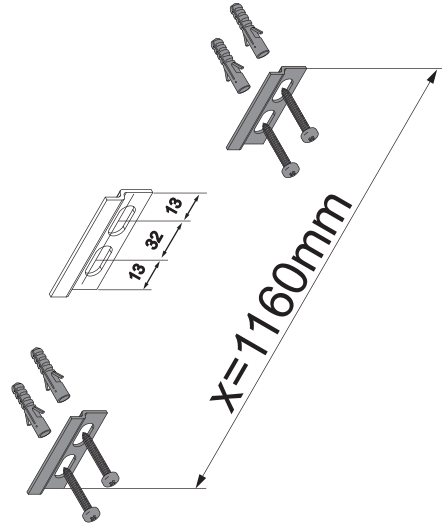

Mineralguss-Waschtisch

Weiß	7202912
Weiß	7202812 inkl. LED

Waschtischunterschrank

Farbe	Artikel-Nr.
Weiß	7203312
Eiche Maron	7503512
Grafit	7203712
Dark Oak	7203112
Berg Eiche	7695312
Weiß/Dark Oak	7203212
Weiß/Eiche Maron	7203612
Weiß/Grafit	7203812
Weiß/Berg Eiche	7688312