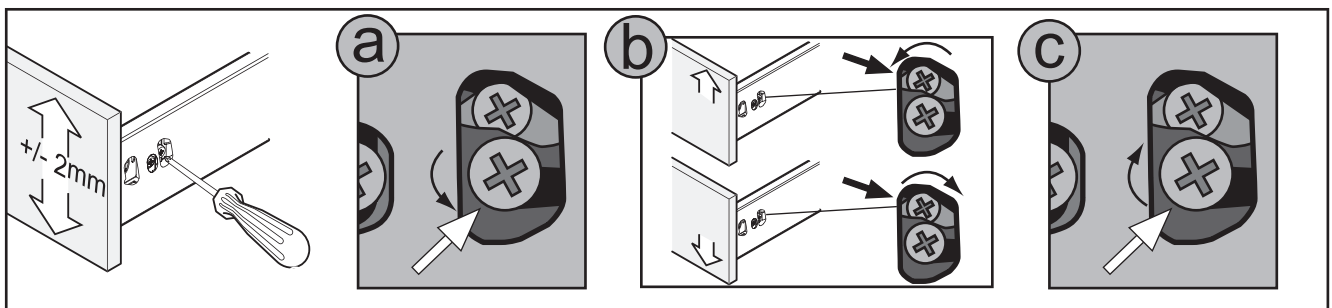

Silikon
nicht inklusive !!
Silicone
not inklusiv !!

Lanzet®