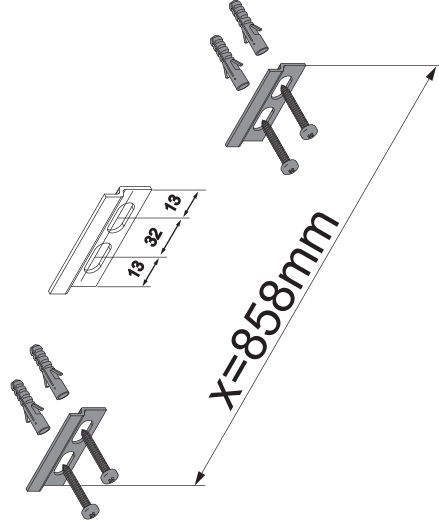

Mineralguss-Waschtisch

Weiß	7200912
Weiß	7200812 inkl. LED

Waschtischunterschrank

Farbe	Artikel-Nr.
Weiß	7208312
Eiche Maron	7508512
Grafit	7208712
Dark Oak	7208112
Berg Eiche	7694812
Weiß/Dark Oak	7208212
Weiß/Eiche Maron	7508612
Weiß/Grafit	7208812
Weiß/Berg Eiche	7688512

= Schutzkontaktsteckdose
Schutzklasse IPX4

Achtung:

Der Anschluss des Strom-Zuleitungskabels muss unter Berücksichtigung von VDE 0100 Teil 701 durch einen Fachmann erfolgen.

Änderungen aufgrund technischer Weiterentwicklung bleiben uns vorbehalten.

Maßangaben in mm.

Bohrmaße sind vor Ort zu prüfen

Hinweis:

Die vorgegebenen Maße sind unverbindlich und stellen nur eine Empfehlung dar !