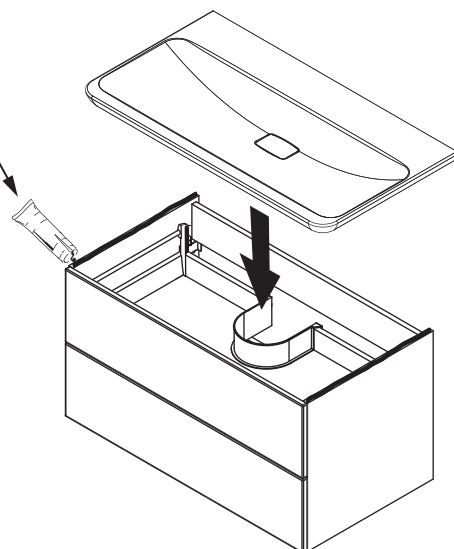

7202812

7201912

7201812

Achtung:
Wasserzulaufmenge ist über die Eckventile so einzustellen
das der Wasserpegel im Waschbecken nicht steigt !!
(Zulaufmenge < Ablaufmenge)

1

1

2

Silikon
inklusive
Silicone
inklusive

12 h

Artikel:
7201912
7201812

Um beide Armaturen des Waschtisches mit Wasser zu versorgen,
benötigen Sie je Wasseranschluss ein Eckventil mit 2 Abgängen,
oder ein T-Stück Abzweig Verteiler für Ihr vorhandenes Eckventil.
(Nicht im Lieferumfang enthalten)