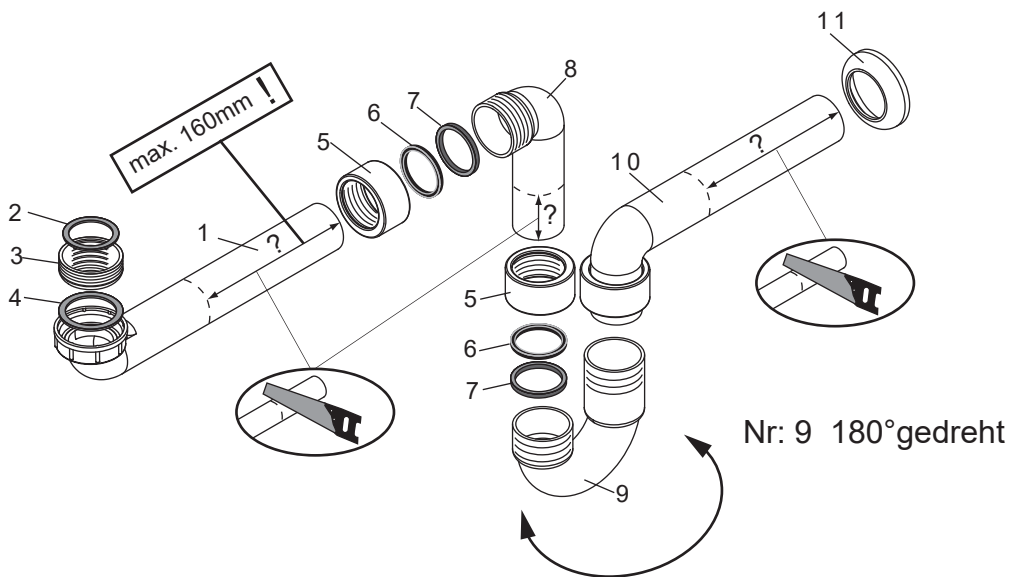

Artikel:
7201912
7201812

Beispiel:

Eckventil mit 2 Abgängen:

T-Stück Abzweig Verteiler:

Lanzet®

5BB0720432 S8 18/22

Es wird die Verwendung eines **Geberit Raumspar-siphons** empfohlen.

Montagemöglichkeit 1

Montagemöglichkeit 2

| | |
|----|-----------------------------|
| 1 | G1½, Ø40 mm |
| 2 | G1¼, Ø32xØ39mm |
| 3 | G1¼, x G1½ |
| 4 | G1½, Ø36xØ44mm |
| 5 | Ø40xØ54x28mm |
| 6 | Ø41xØ44x3 |
| 7 | Gummidichtung (rubber seal) |
| 8 | 90°, Ø40mm |
| 9 | 180°, Ø40 mm |
| 10 | 90°, Ø40mm |
| 11 | Ø40xØ85x15mm |