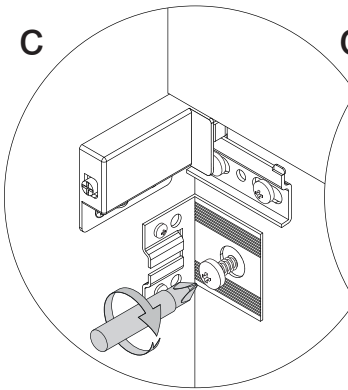

Maße bauseits prüfen! / Check dimensions on site!

*OFF = Oberkante fertiger Fußboden
*OFF = Top edge of finished floor