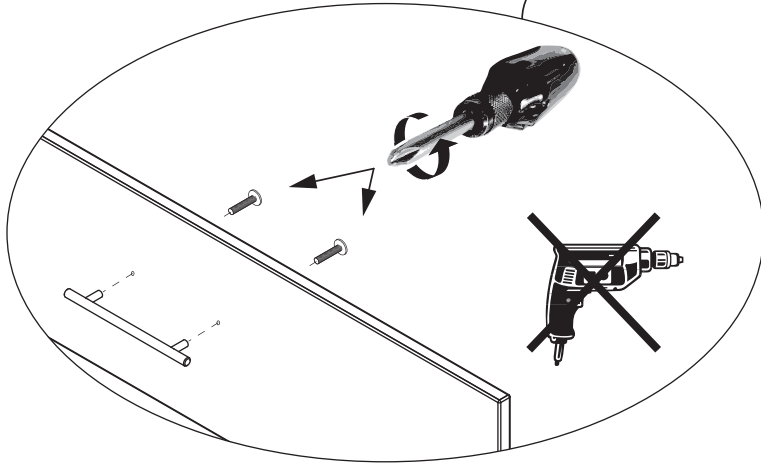

Silikon
nicht inklusive !!
Silicone
not inklusiv !!

Lanzet®