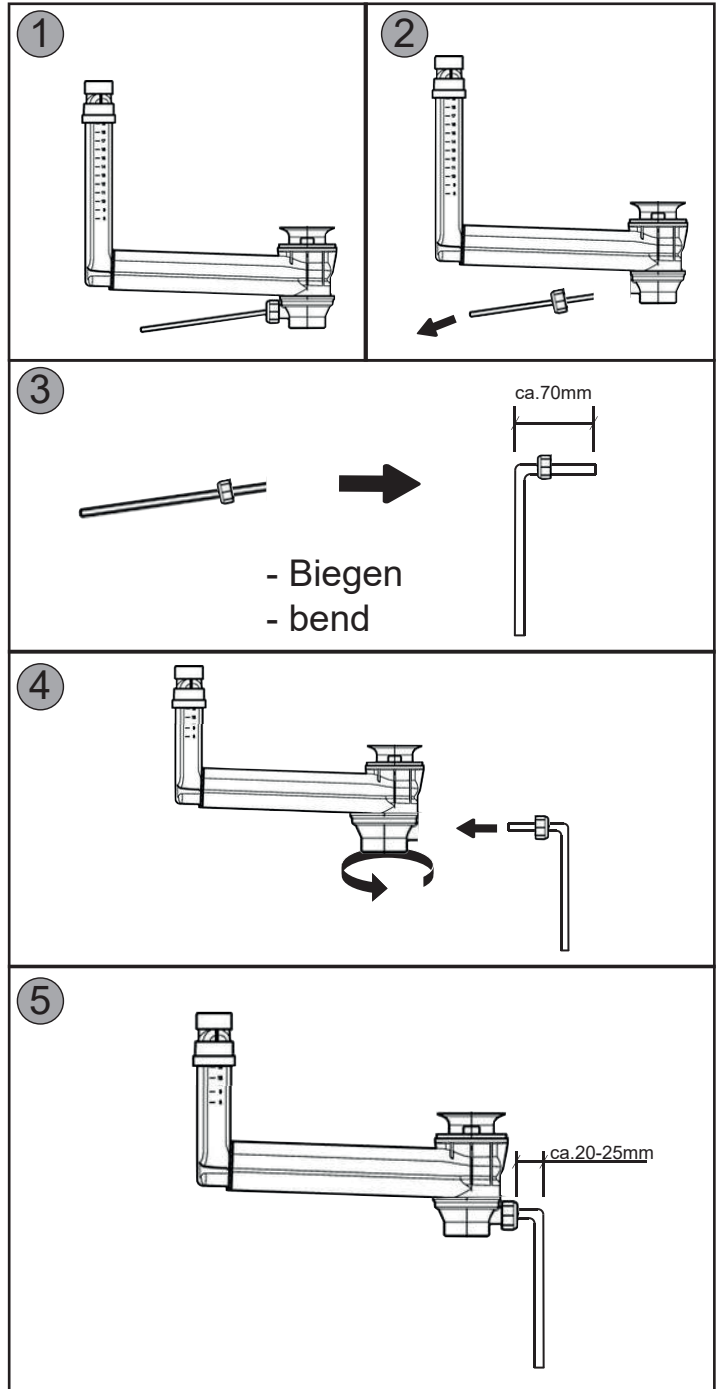

7202812

7201912

7201812

Achtung:
Wasserzulaufmenge ist über die Eckventile so einzustellen
das der Wasserpegel im Waschbecken nicht steigt !!
(Zulaufmenge < Ablaufmenge)

1

1

2

Silikon
inklusive
Silicone
inklusive

12 h

Artikel:
7201912
7201812

Um beide Armaturen des Waschtisches mit Wasser zu versorgen,
benötigen Sie je Wasseranschluss ein Eckventil mit 2 Abgängen,
oder ein T-Stück Abzweig Verteiler für Ihr vorhandenes Eckventil.
(Nicht im Lieferumfang enthalten)