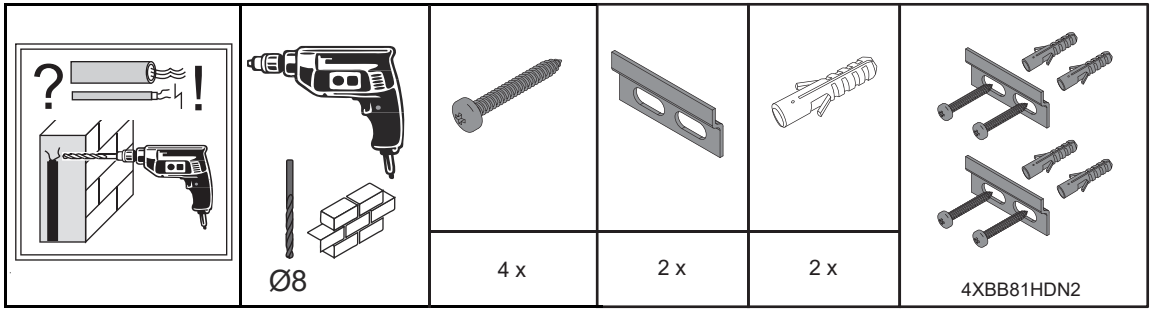

7202812

7201912

7201812

Achtung:
Wasserzulaufmenge ist über die Eckventile so einzustellen
das der Wasserpegel im Waschbecken nicht steigt !!
(Zulaufmenge < Ablaufmenge)

1

1

2

Silikon
inklusive
Silicone
inklusive

12 h

Artikel:
7201912
7201812

Um beide Armaturen des Waschtisches mit Wasser zu versorgen,
benötigen Sie je Wasseranschluss ein Eckventil mit 2 Abgängen,
oder ein T-Stück Abzweig Verteiler für Ihr vorhandenes Eckventil.
(Nicht im Lieferumfang enthalten)