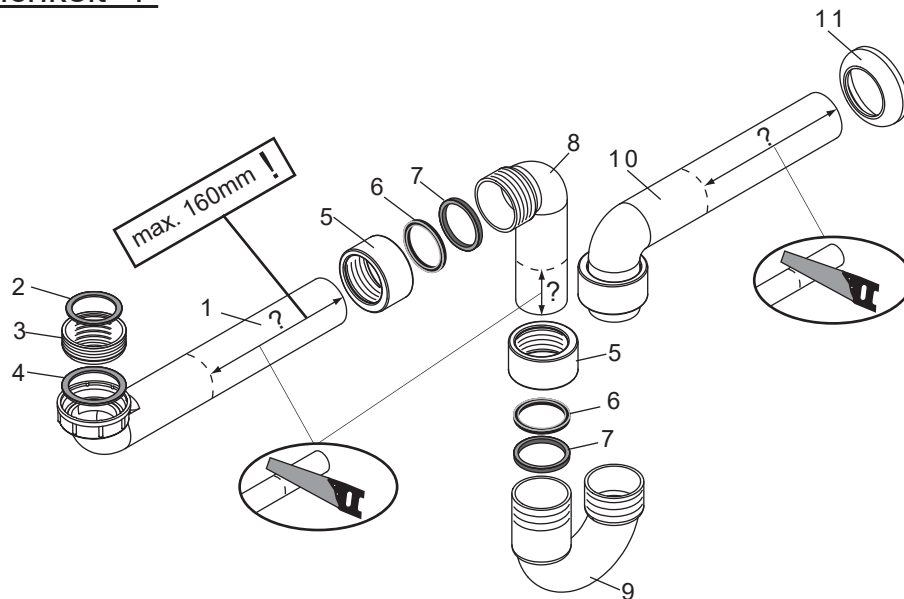

Bohrmaße sind vor Ort zu prüfen

Hinweis:

Die vorgegebenen Maße sind unverbindlich und stellen nur eine Empfehlung dar!

Es wird die Verwendung eines
Geberit Raumparsiphons empfohlen.

Montagemöglichkeit 1

Montagemöglichkeit 2

| | |
|----|-----------------------------|
| 1 | G1½, Ø40 mm |
| 2 | G1¼, Ø32xØ39mm |
| 3 | G1¼, x G1½ |
| 4 | G1½, Ø36xØ44mm |
| 5 | Ø40xØ54x28mm |
| 6 | Ø41xØ44x3 |
| 7 | Gummidichtung (rubber seal) |
| 8 | 90°, Ø40mm |
| 9 | 180°, Ø40 mm |
| 10 | 90°, Ø40mm |
| 11 | Ø40xØ85x15mm |