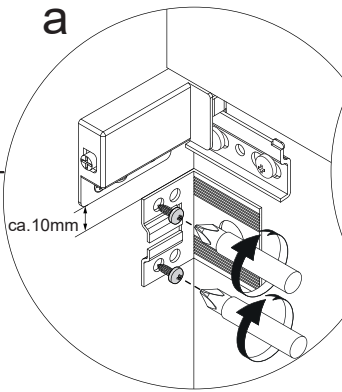

Maße bauseits prüfen! / Check dimensions on site!

*OFF = Oberkante fertiger Fußboden
*OFF = Top edge of finished floor