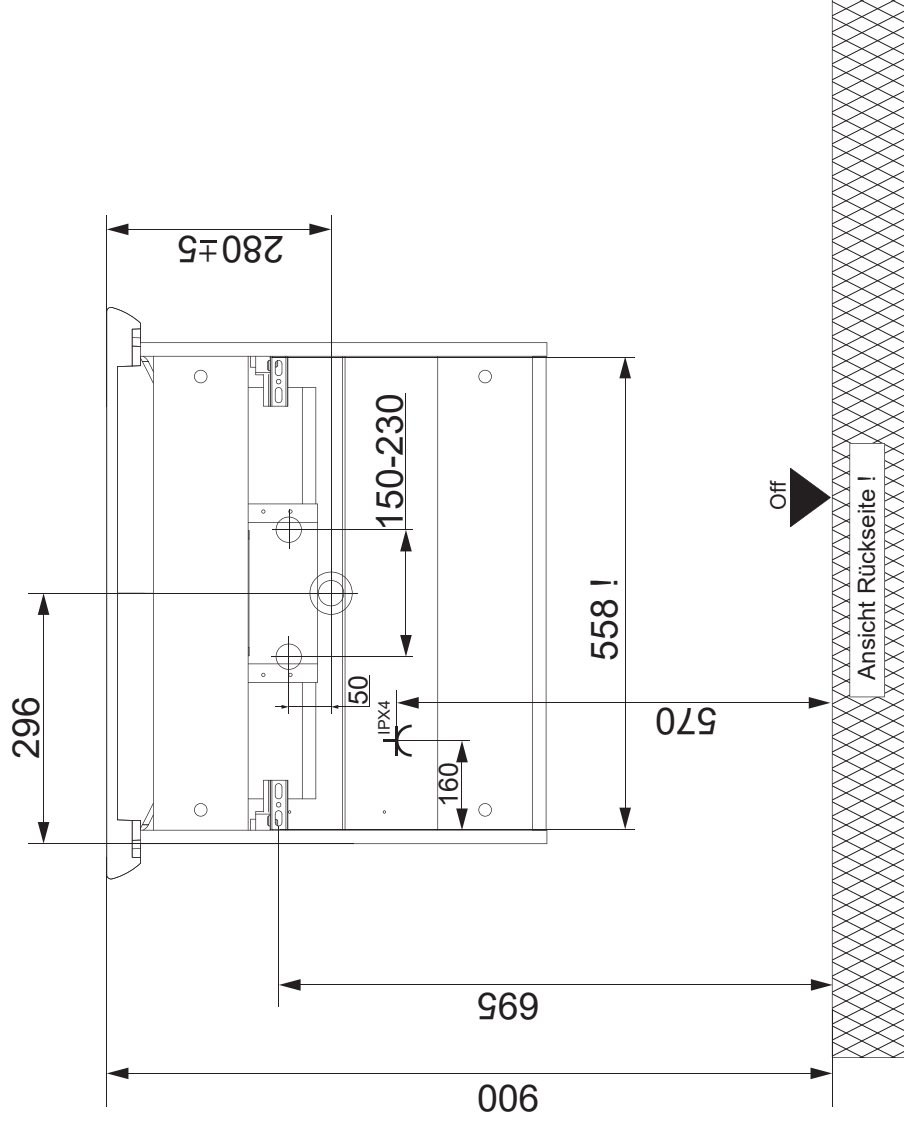

Mineralguss-Waschtisch

Weiß 7199912
Weiß 7199812
inkl. LED

Waschtischunterschrank

Farbe	Artikel-Nr.
Weiß	7204312
Eiche Maron	7504512
Grafit	7204712
Dark Oak	7204112
Berg Eiche	7694012
Weiß/Dark Oak	7204212
Weiß/Eiche Maron	7504612
Weiß/Grafit	7204812
Weiß/Berg Eiche	7688412

Achtung:

Der Anschluss des Strom-Zuleitungskabels muss unter Berücksichtigung von VDE 0100 Teil 701 durch einen Fachmann erfolgen. Änderungen aufgrund technischer Weiterentwicklung bleiben uns vorbehalten. Maßangaben in mm.

Hinweis:

Die vorgegebenen Maße sind unverbindlich und stellen nur eine Empfehlung dar!

IPX4 = Schutzkontaktsteckdose
Schutzklasse IPX4

5BB0720432 S11 8/20 18/22

M9_5BBT007204
JOWI_15/15