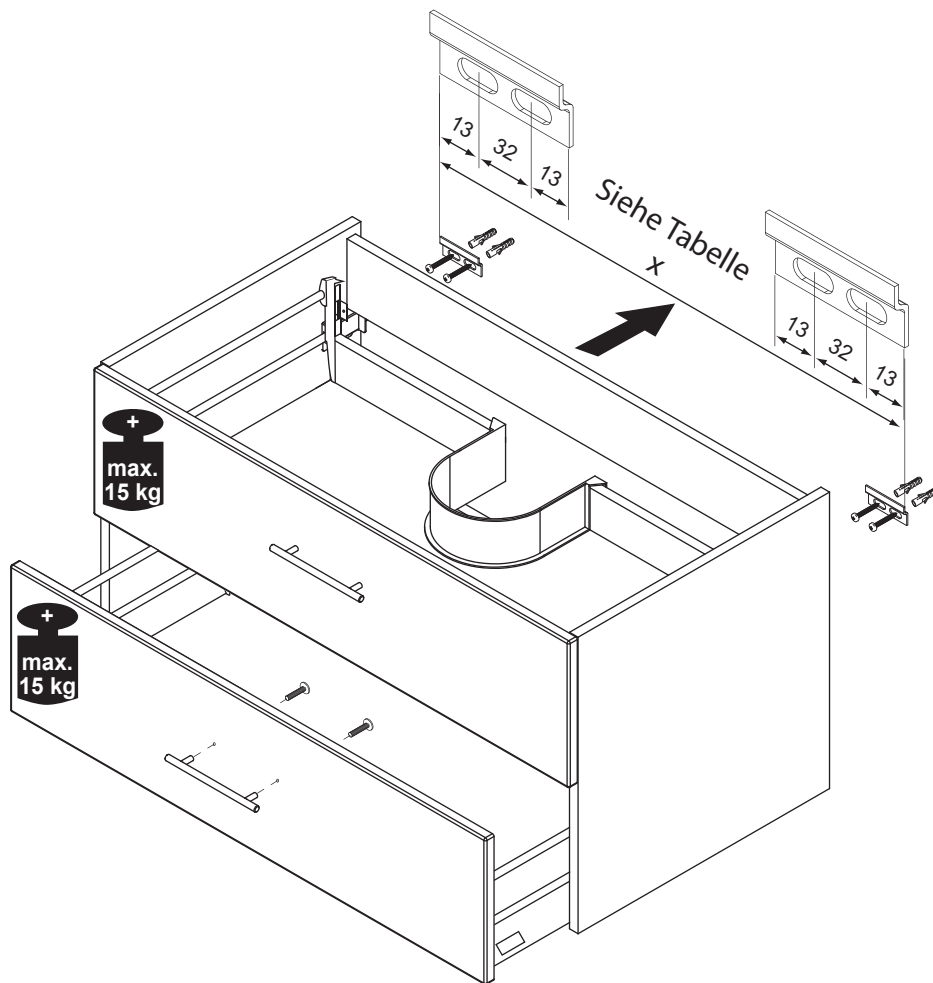

Lanzet®

M9

	x = 558mm	x = 858mm	x = 1158mm
Artikelnummer	Artikelnummer	Artikelnummer	Artikelnummer
Weiß	7204312	7208312	7203312
Grafit	7204712	7208712	7203712
Dark Oak	7204112	7208112	7203112
Eiche Maron	7504512	7508512	7503512
Berg Eiche	7694012	7694812	7695312
Weiß/Dark Oak	7204212	7208212	7203212
Weiß/Grafit	7204812	7208812	7203812
Weiß/Eiche Maron	7504612	7508612	7503612
Weiß/Berg Eiche	7688412	7688512	7688312

Lanzet® Badmöbel GmbH & Co. KG
Ostbahnstraße 118 • D-91217 Hersbruck
Tel.: 09151/908499-0
info@lanzet.de www.lanzet.de