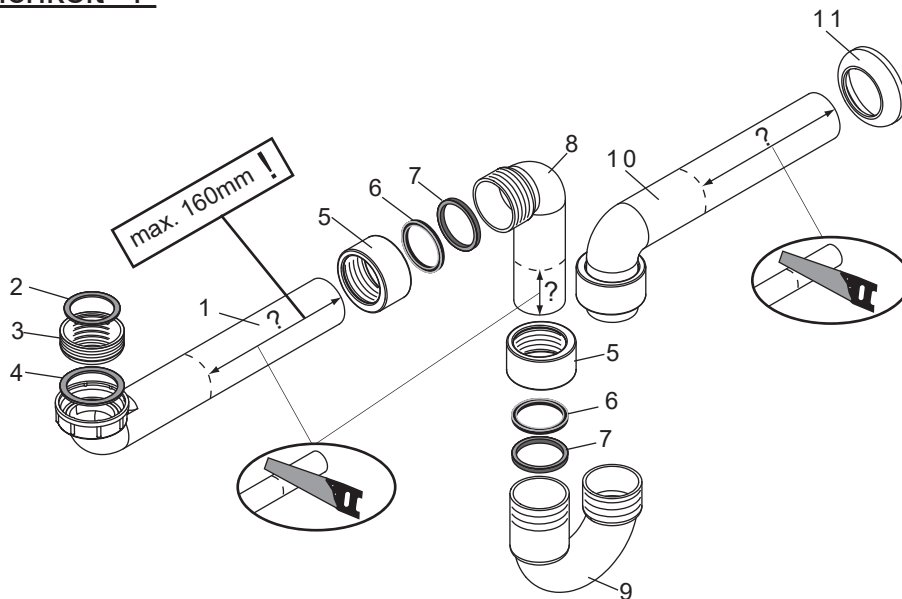

Artikel:
7201912
7201812

Beispiel:

Eckventil mit 2 Abgängen:

T-Stück Abzweig Verteiler:

Lanzet®

5BB0720432 S8 18/22

Es wird die Verwendung eines **Geberit Raumspar-siphons** empfohlen.

Montagemöglichkeit 1

Montagemöglichkeit 2

| | |
|----|-----------------------------|
| 1 | G1½, Ø40 mm |
| 2 | G1¼, Ø32xØ39mm |
| 3 | G1¼, x G1½ |
| 4 | G1½, Ø36xØ44mm |
| 5 | Ø40xØ54x28mm |
| 6 | Ø41xØ44x3 |
| 7 | Gummidichtung (rubber seal) |
| 8 | 90°, Ø40mm |
| 9 | 180°, Ø40 mm |
| 10 | 90°, Ø40mm |
| 11 | Ø40xØ85x15mm |