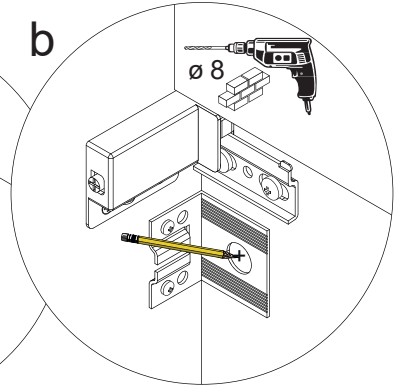

Maße bauseits prüfen! / Check dimensions on site!

*OFF = Oberkante fertiger Fußboden
*OFF = Top edge of finished floor