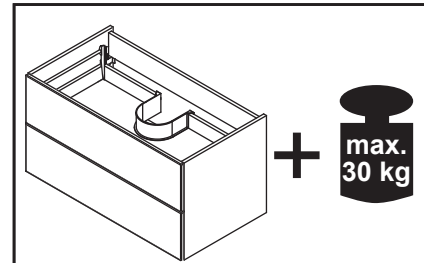

Silikon
nicht inklusive !!
Silicone
not inklusiv !!