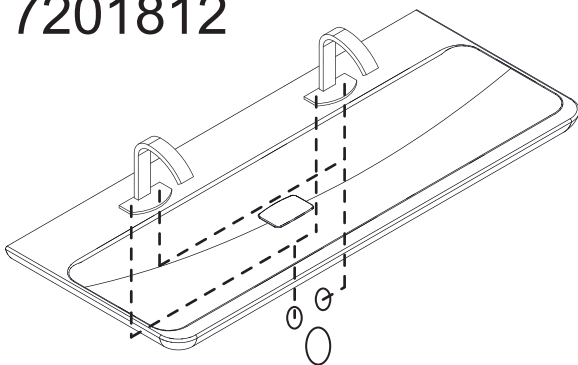

Um beide Armaturen des Waschtisches mit Wasser zu versorgen,
benötigen Sie je Wasseranschluss ein Eckventil mit 2 Abgängen,
oder ein T-Stück Abzweig Verteiler für Ihr vorhandenes Eckventil.
(Nicht im Lieferumfang enthalten)

Artikel:
7201912
7201812

Beispiel: